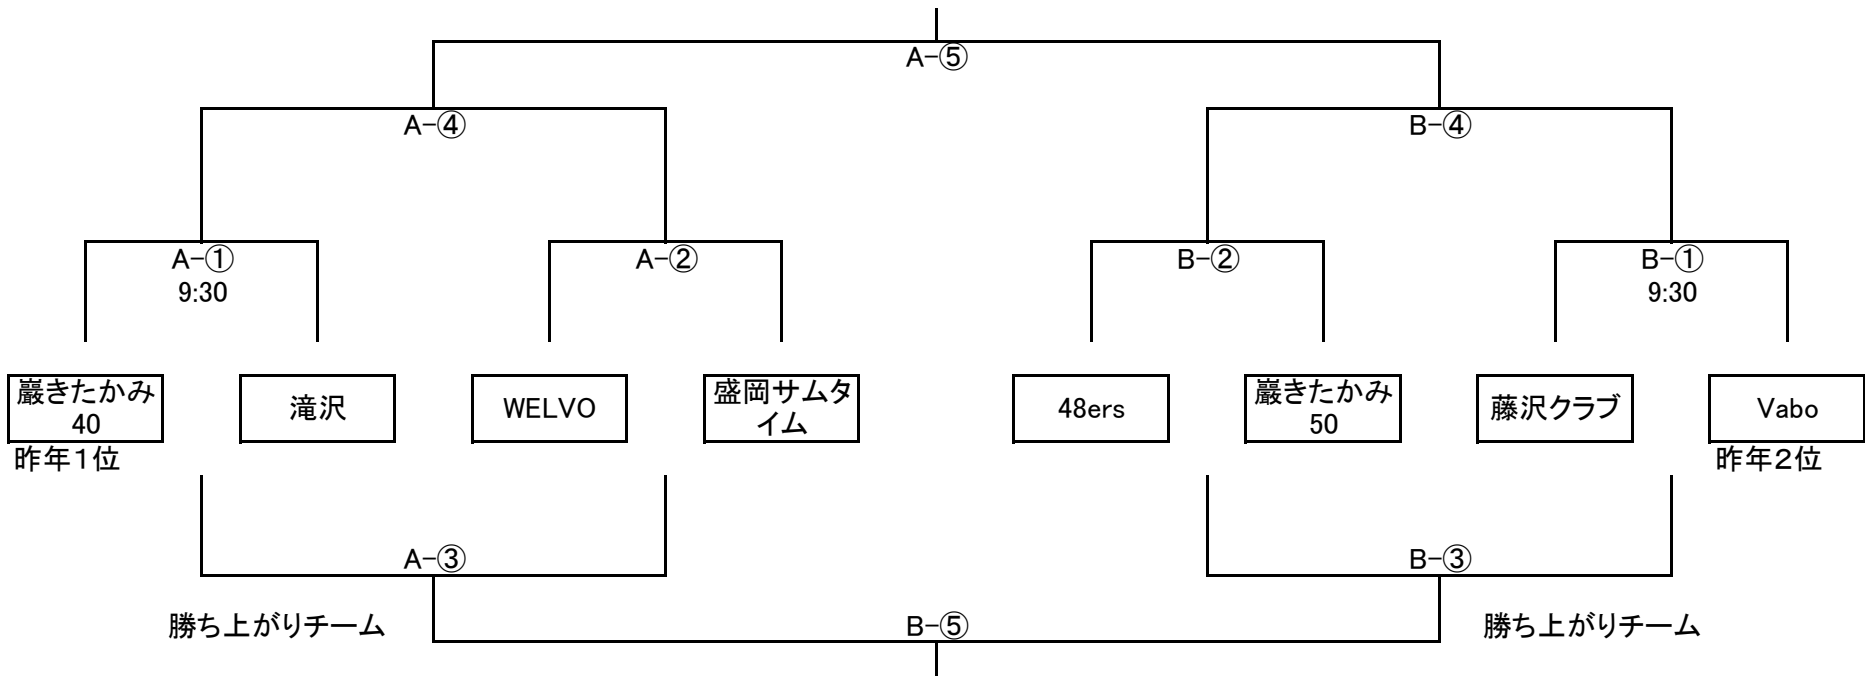

令和4年度 第32回岩手県バレーボールシニア選手権大会組み合わせ

11月6日(日) 会場:盛岡市浜民運動公園総合体育館A、Bコート ホイッスル:Aコート短笛 Bコート長笛

Aコート

Bコート

【審判補助員】

試合	審判補助員
A-①	WELVO、盛岡サムタイム
A-②	巖きたかみ40、滝沢
A-③	A-①、A-②勝者
A-④	A-③両者
A-⑤	A-④、B-④敗者

試合	審判補助員
B-①	48ers、巖きたかみ50
B-②	Vabo、藤沢クラブ
B-③	B-①、B-②勝者
B-④	B-③両者
B-⑤	A-③、B-③敗者

※審判回数に差が生じますがご容赦願います