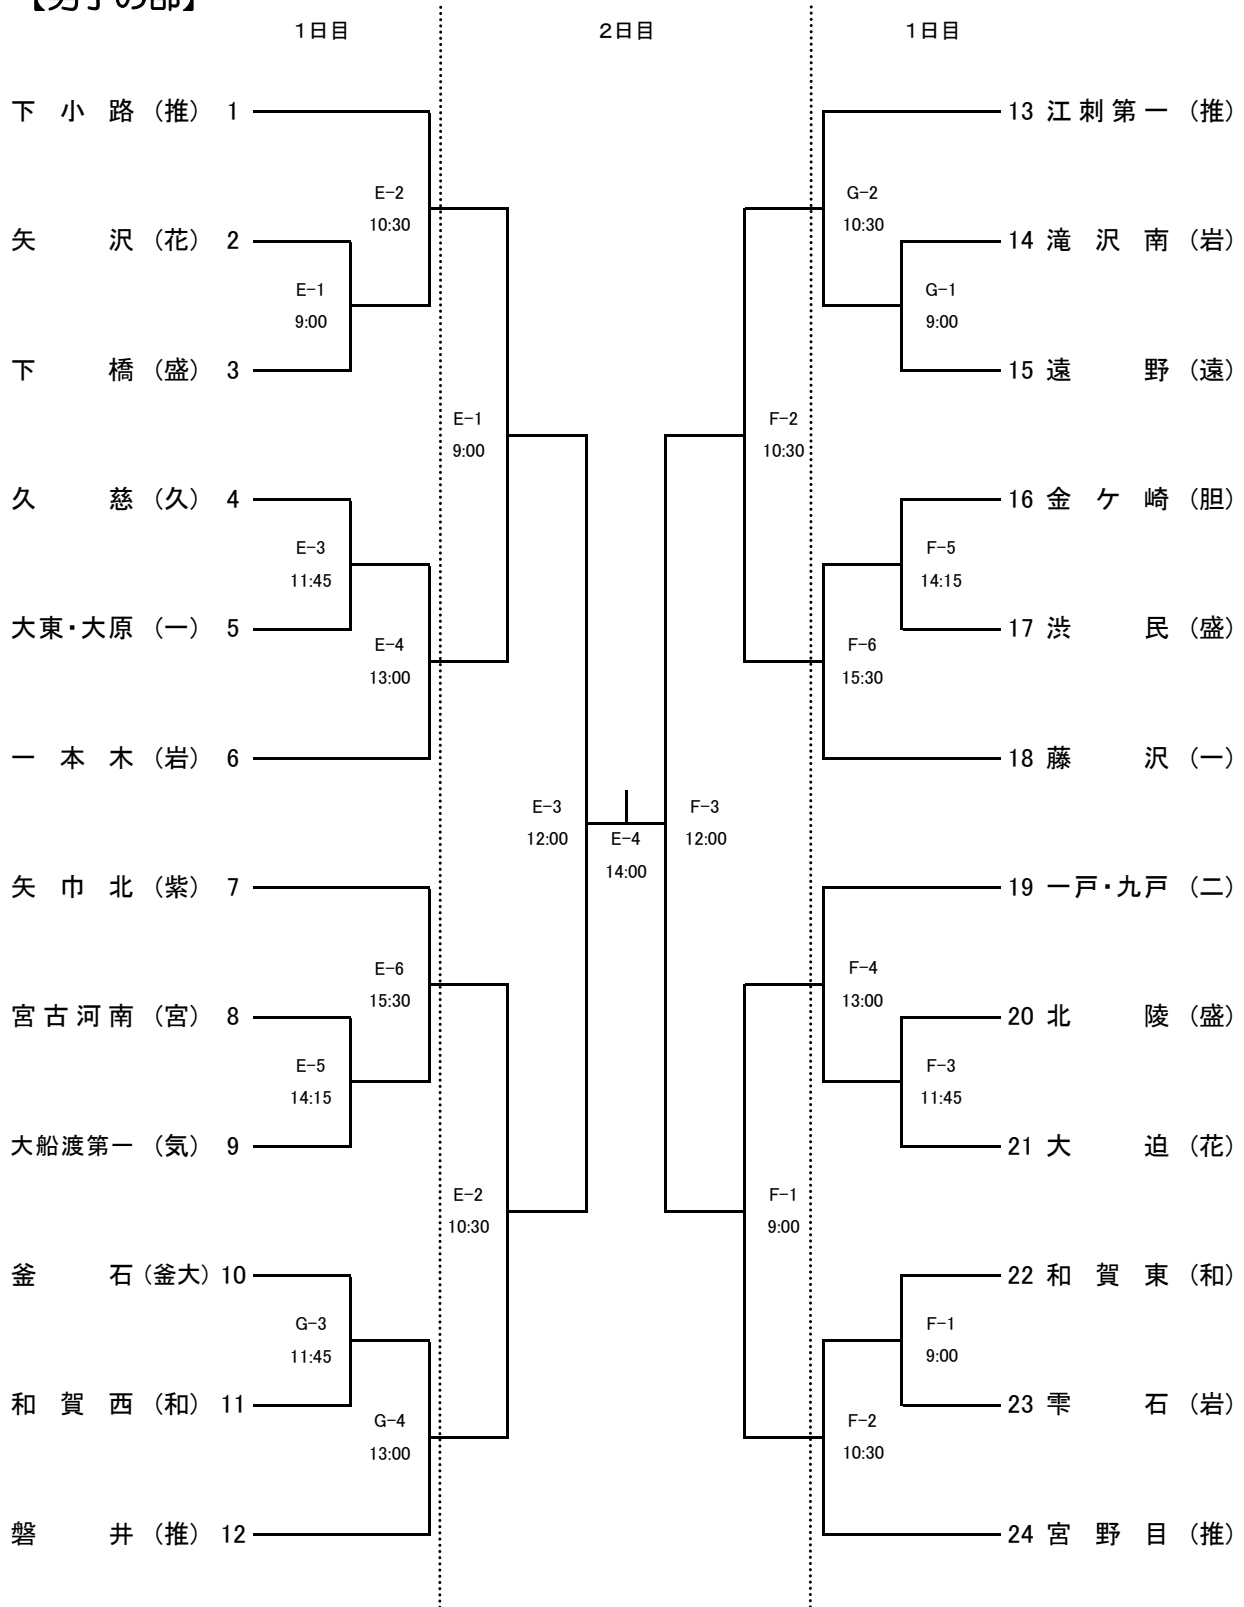

令和4年度 第3回岩手県中学校バレーボール選手権大会 組み合わせ

【女子の部】

A・B・C・D コート 花巻市総合体育館第1アリーナ
 G コート 花巻市総合体育館第2アリーナ
 E・F コート 花巻市総合体育館第3アリーナ

令和4年度 第3回岩手県中学校バレーボール選手権大会 組み合わせ

【男子の部】

A・B・C・D コート 花巻市総合体育館第1アリーナ
 G コート 花巻市総合体育館第2アリーナ
 E・F コート 花巻市総合体育館第3アリーナ