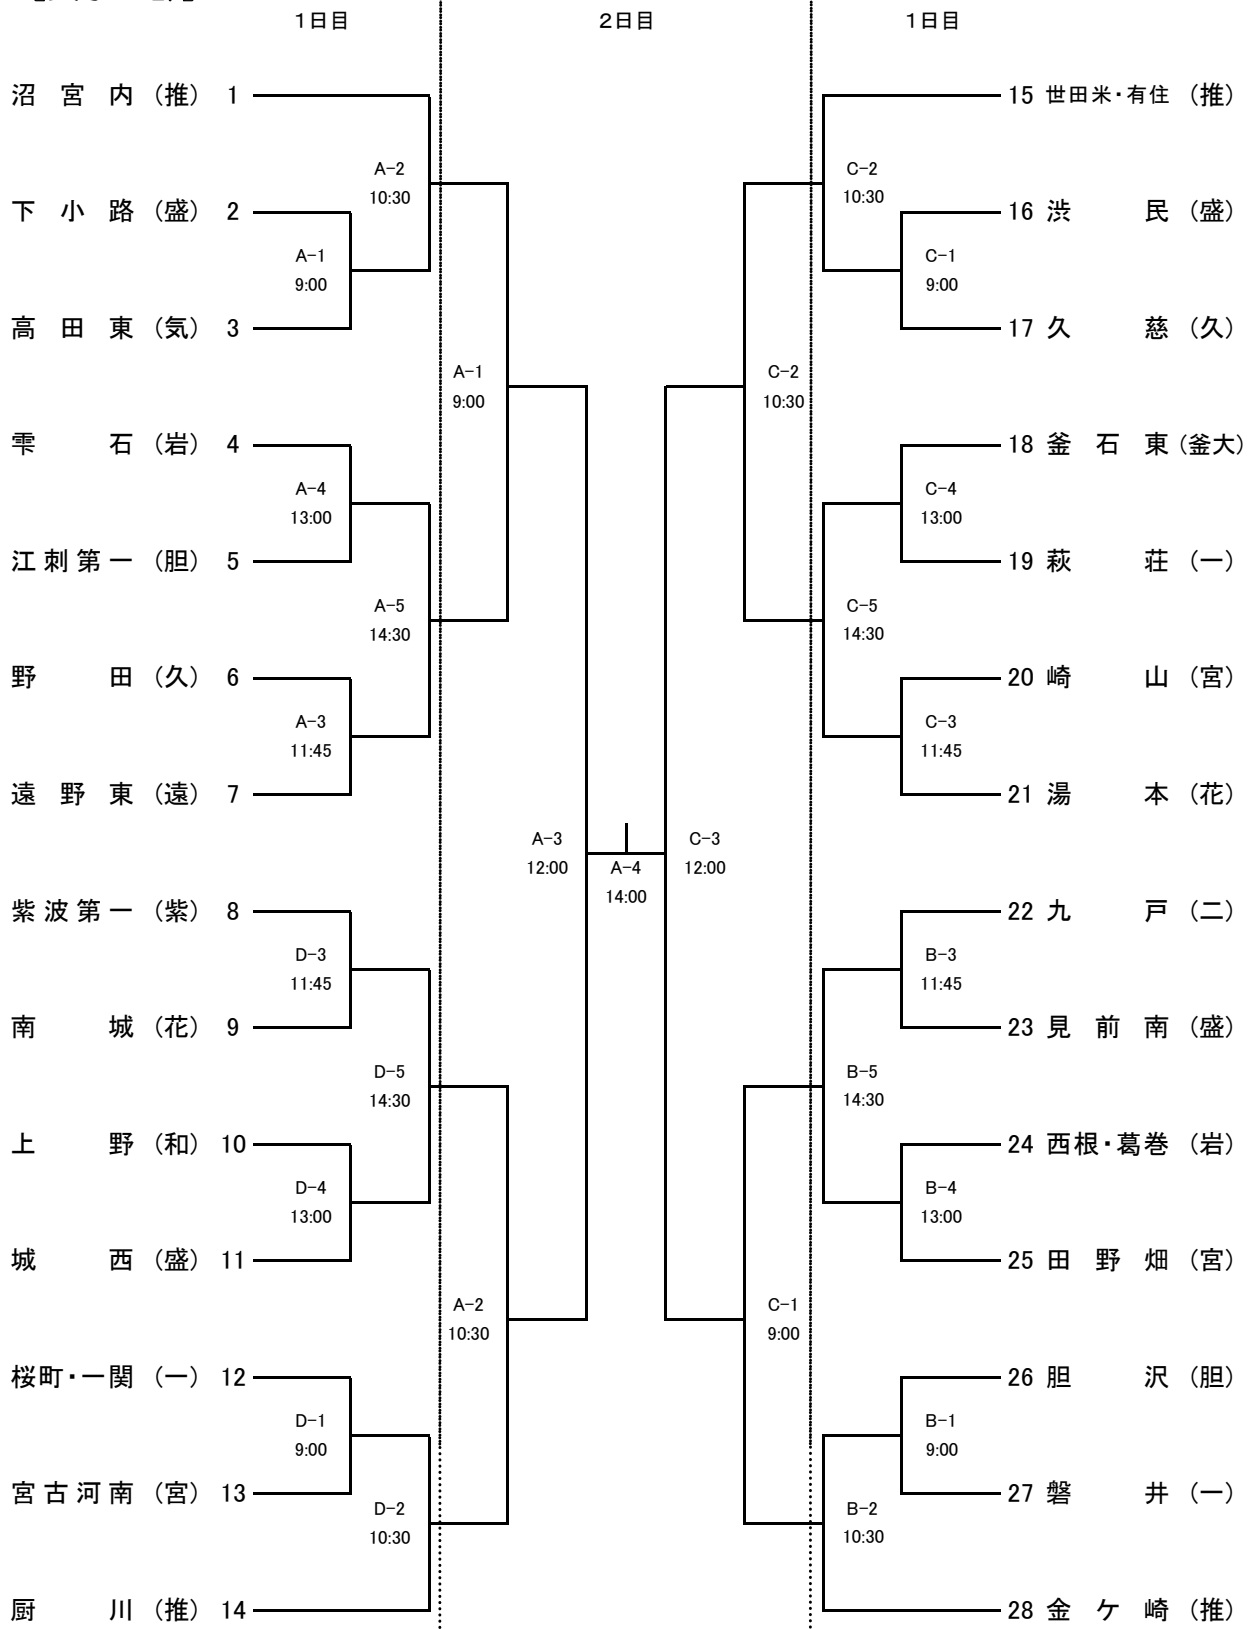

令和4年度 第3回岩手県中学校バレーボール選手権大会 組み合わせ

【女子の部】

A・B・C・D コート 花巻市総合体育館第1アリーナ
 G コート 花巻市総合体育館第2アリーナ
 E・F コート 花巻市総合体育館第3アリーナ

令和4年度 第3回岩手県中学校バレーボール選手権大会 組み合わせ

【男子の部】

A・B・C・D コート 花巻市総合体育館第1アリーナ
 G コート 花巻市総合体育館第2アリーナ
 E・F コート 花巻市総合体育館第3アリーナ