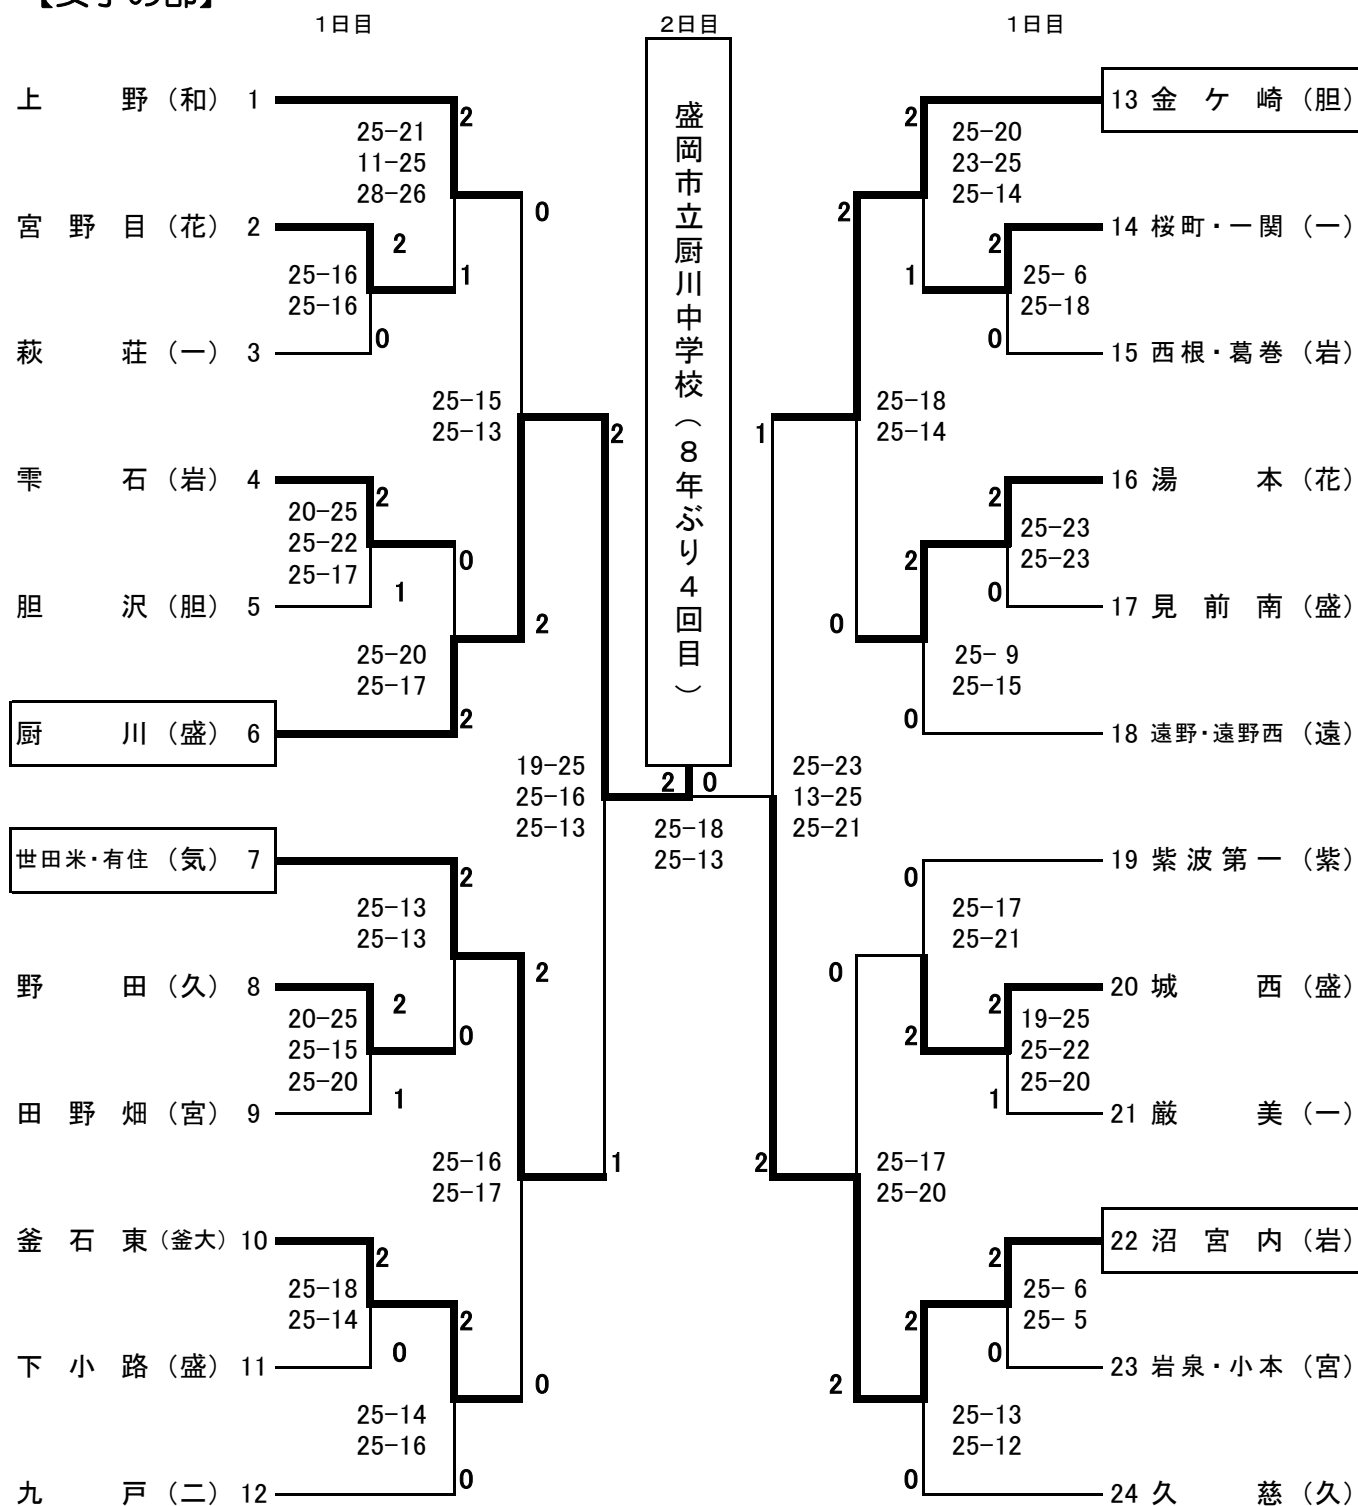

令和4年度 第52回岩手県中学校新人大会 バレーボール競技 結果

【男子の部】

A・Bコート 八幡平市総合運動公園体育館

令和4年度 第52回岩手県中学校新人大会 バレーボール競技 結果

【女子の部】

A・Bコート 八幡平市総合運動公園体育館
 C・Dコート 滝沢総合公園体育館
 E・Fコート 雫石中学校体育館

令和4年度 第52回岩手県中学校新人大会 バレーボール競技 結果

《 男子 》

- | | | |
|-------|-------------|---------|
| 第 1 位 | 花巻市立宮野目中学校 | 4年連続5回目 |
| 第 2 位 | 盛岡市立下小路中学校 | |
| 第 3 位 | 奥州市立江刺第一中学校 | |
| 第 3 位 | 一関市立磐井中学校 | |

・・・ 優 秀 選 手 賞 ・・・

- | | | | |
|----|-----|----|------------------|
| 佐藤 | 藤 遥 | 真斗 | (花巻市立宮野目中学校・1年) |
| 駒込 | 込 詠 | 斗斗 | (花巻市立宮野目中学校・2年) |
| 阿部 | 部 日 | 音光 | (花巻市立宮野目中学校・1年) |
| 佐藤 | 藤 光 | 叶叶 | (盛岡市立下小路中学校・2年) |
| 三上 | 上 光 | 叶叶 | (盛岡市立下小路中学校・2年) |
| 佐々 | 々 木 | 光斗 | (盛岡市立下小路中学校・2年) |
| 高橋 | 橋 望 | 夢健 | (奥州市立江刺第一中学校・2年) |
| 菅原 | 原 健 | 來斗 | (一関市立磐井中学校・2年) |
| 外村 | 村 李 | 來斗 | (久慈市立久慈中学校・2年) |
| 内村 | 村 大 | 斗晃 | (矢巾町立矢巾北中学校・2年) |
| 小姓 | 姓 堂 | 楓斗 | (一戸町立一戸中学校・2年) |
| 與羽 | 羽 優 | 斗斗 | (盛岡市立下橋中学校・2年) |