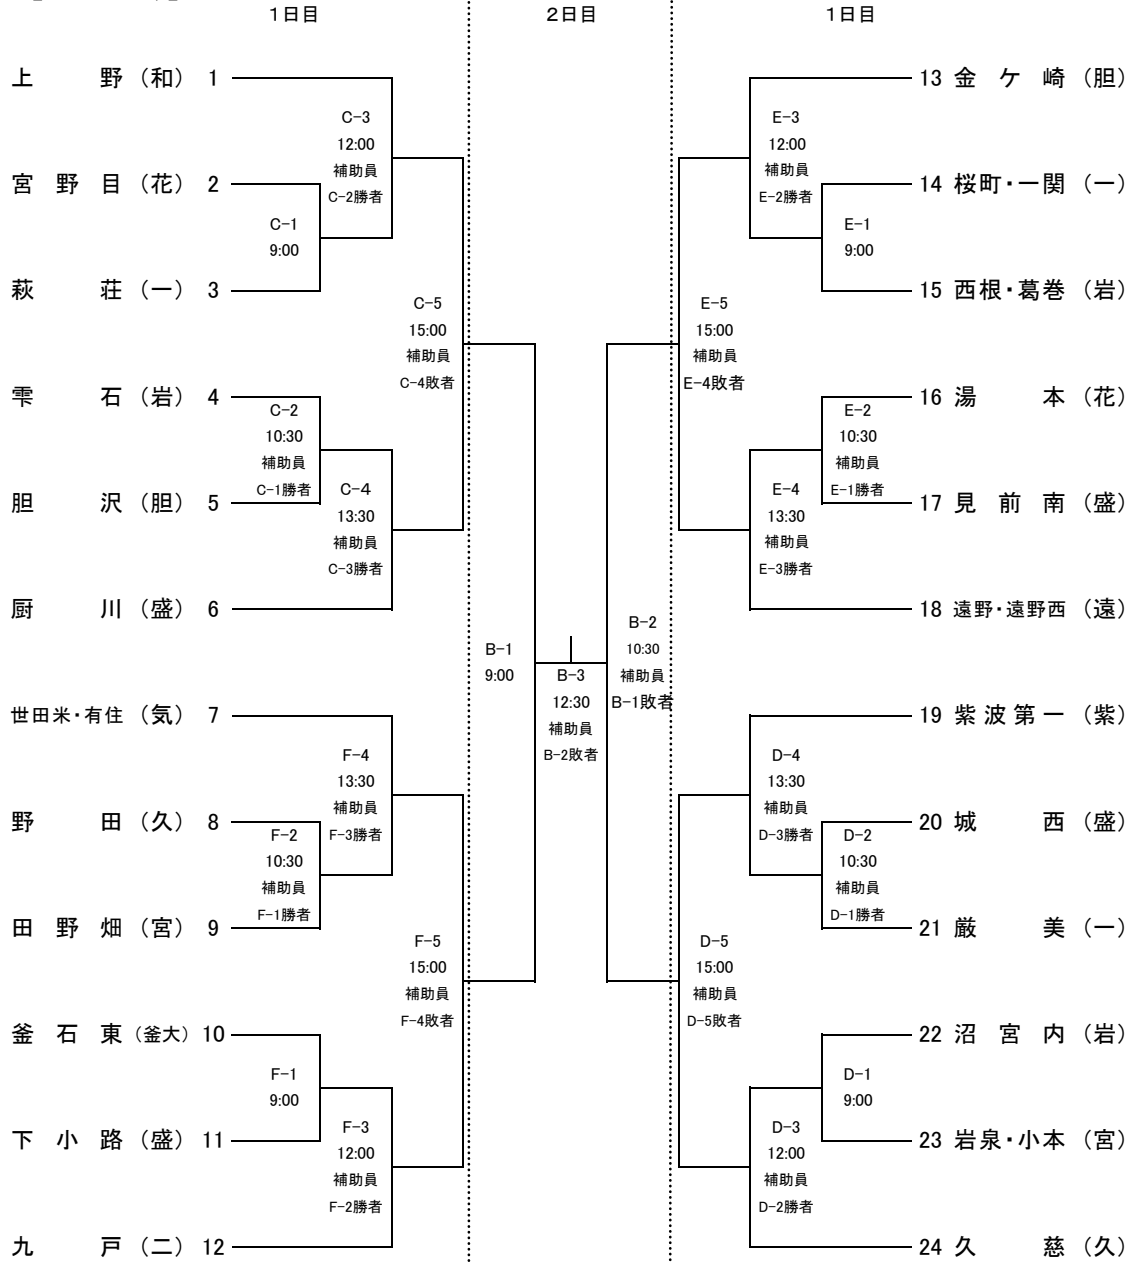

令和4年度 第52回岩手県中学校新人大会 バレーボール競技 組み合わせ

【男子の部】

A・Bコート
C・Dコート
E・Fコート

八幡平市総合運動公園体育館
滝沢総合公園体育館
雫石中学校体育館

令和4年度 第52回岩手県中学校新人大会 バレーボール競技 組み合わせ

【女子の部】

A・Bコート 八幡平市総合運動公園体育館
 C・Dコート 滝沢総合公園体育館
 E・Fコート 栗石中学校体育館