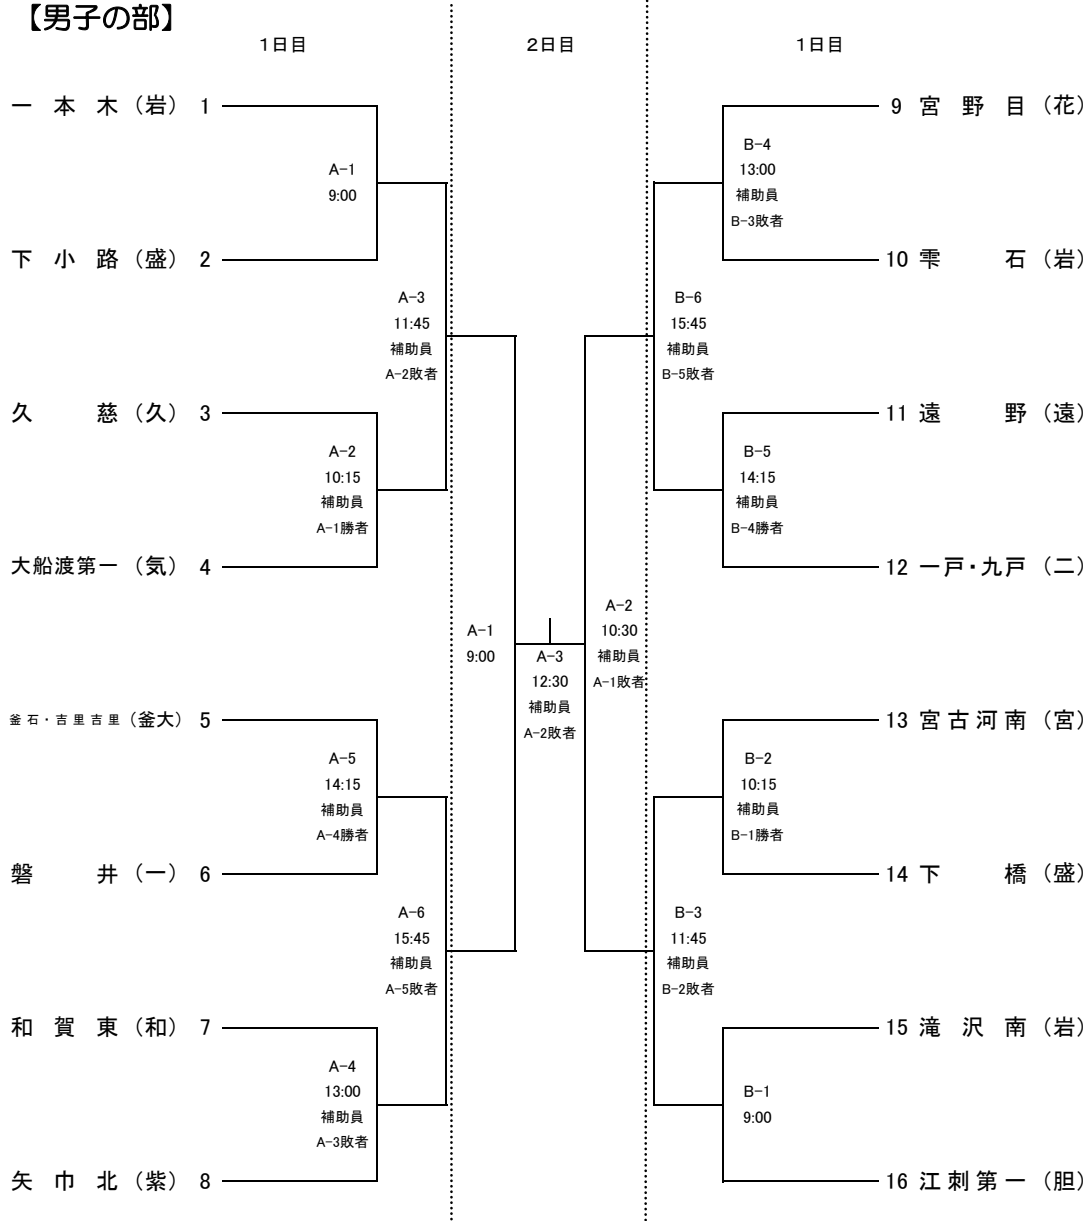

令和4年度 第52回岩手県中学校新人大会 バレーボール競技 組み合わせ

【男子の部】

A・Bコート
C・Dコート
E・Fコート

八幡平市総合運動公園体育館
滝沢総合公園体育館
雫石中学校体育館

令和4年度 第52回岩手県中学校新人大会 バレーボール競技 組み合わせ

【女子の部】

A・Bコート 八幡平市総合運動公園体育館
 C・Dコート 滝沢総合公園体育館
 E・Fコート 栗石中学校体育館