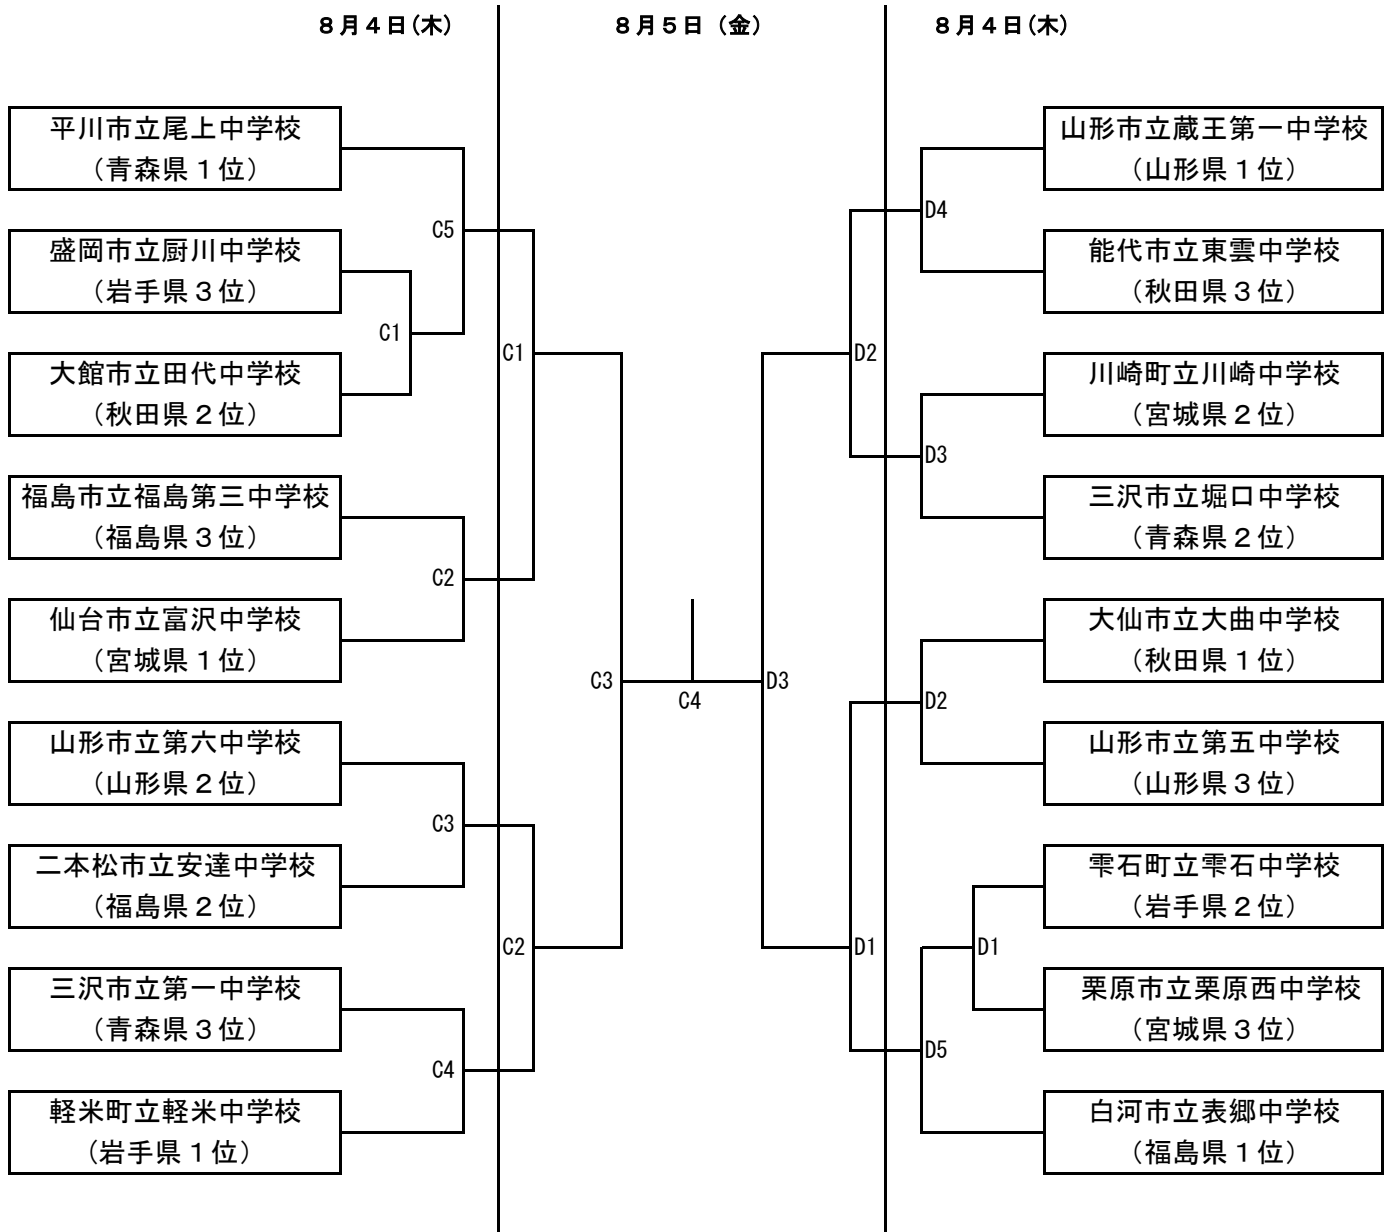

トーナメント戦 男子

会場 : Aコート 山形市総合スポーツセンター メインアリーナ
 Bコート 山形市総合スポーツセンター メインアリーナ

【タイムテーブル】

8月4日(木)

- 第1試合 10:00~
- 第2試合 11:15~
- 第3試合 12:30~
- 第4試合 13:45~
- 第5試合 15:00~

8月5日(金)

- 準々決勝第1試合 10:00~
- 準々決勝第2試合 11:15~
- 準決勝 12:45~
- 決勝 14:15~

トーナメント戦 女子

会場 : Cコート 三友エンジニア体育文化センター メインアリーナ
 Dコート 三友エンジニア体育文化センター メインアリーナ

【タイムテーブル】

8月4日(木)

- 第1試合 10:00~
- 第2試合 11:15~
- 第3試合 12:30~
- 第4試合 13:45~
- 第5試合 15:00~

8月5日(金)

- 準々決勝第1試合 10:00~
- 準々決勝第2試合 11:15~
- 準決勝 12:45~
- 決勝 14:15~