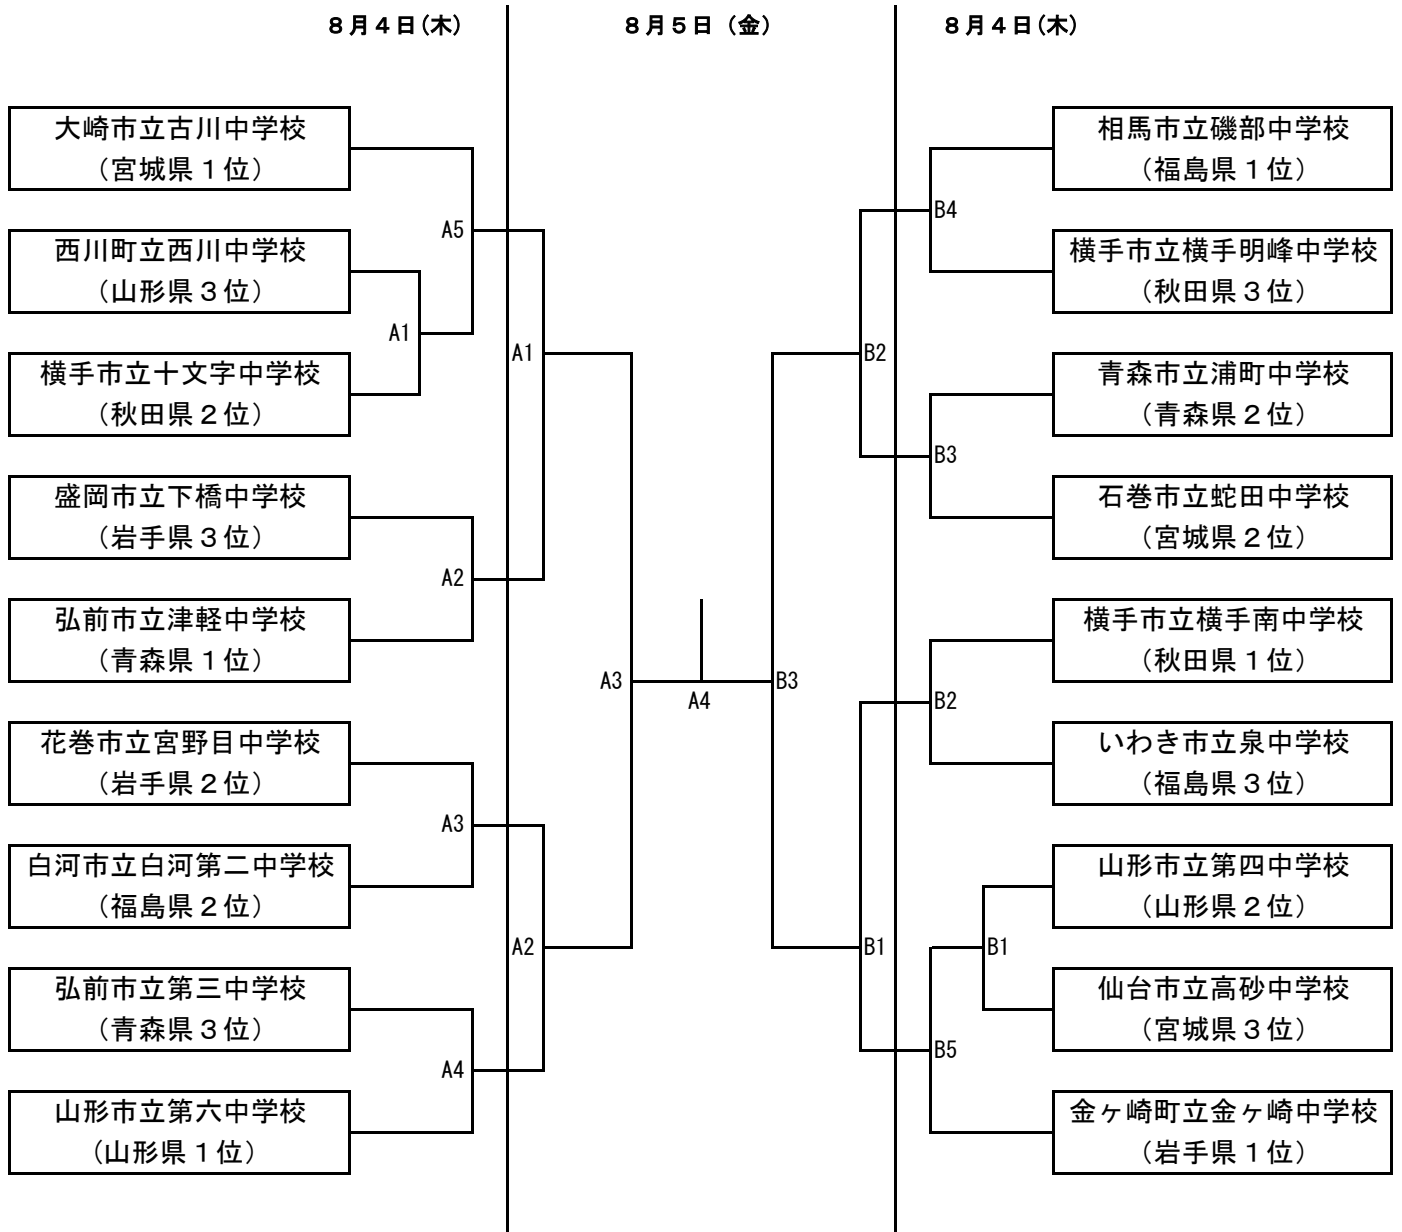

トーナメント戦 男子

会場 : Aコート 山形市総合スポーツセンター メインアリーナ
 Bコート 山形市総合スポーツセンター メインアリーナ

【タイムテーブル】

8月4日(木)

- 第1試合 10:00~
- 第2試合 11:15~
- 第3試合 12:30~
- 第4試合 13:45~
- 第5試合 15:00~

8月5日(金)

- 準々決勝第1試合 10:00~
- 準々決勝第2試合 11:15~
- 準決勝 12:45~
- 決勝 14:15~

トーナメント戦 女子

会場 : Cコート 三友エンジニア体育文化センター メインアリーナ
 Dコート 三友エンジニア体育文化センター メインアリーナ

【タイムテーブル】

8月4日(木)

- 第1試合 10:00~
- 第2試合 11:15~
- 第3試合 12:30~
- 第4試合 13:45~
- 第5試合 15:00~

8月5日(金)

- 準々決勝第1試合 10:00~
- 準々決勝第2試合 11:15~
- 準決勝 12:45~
- 決勝 14:15~