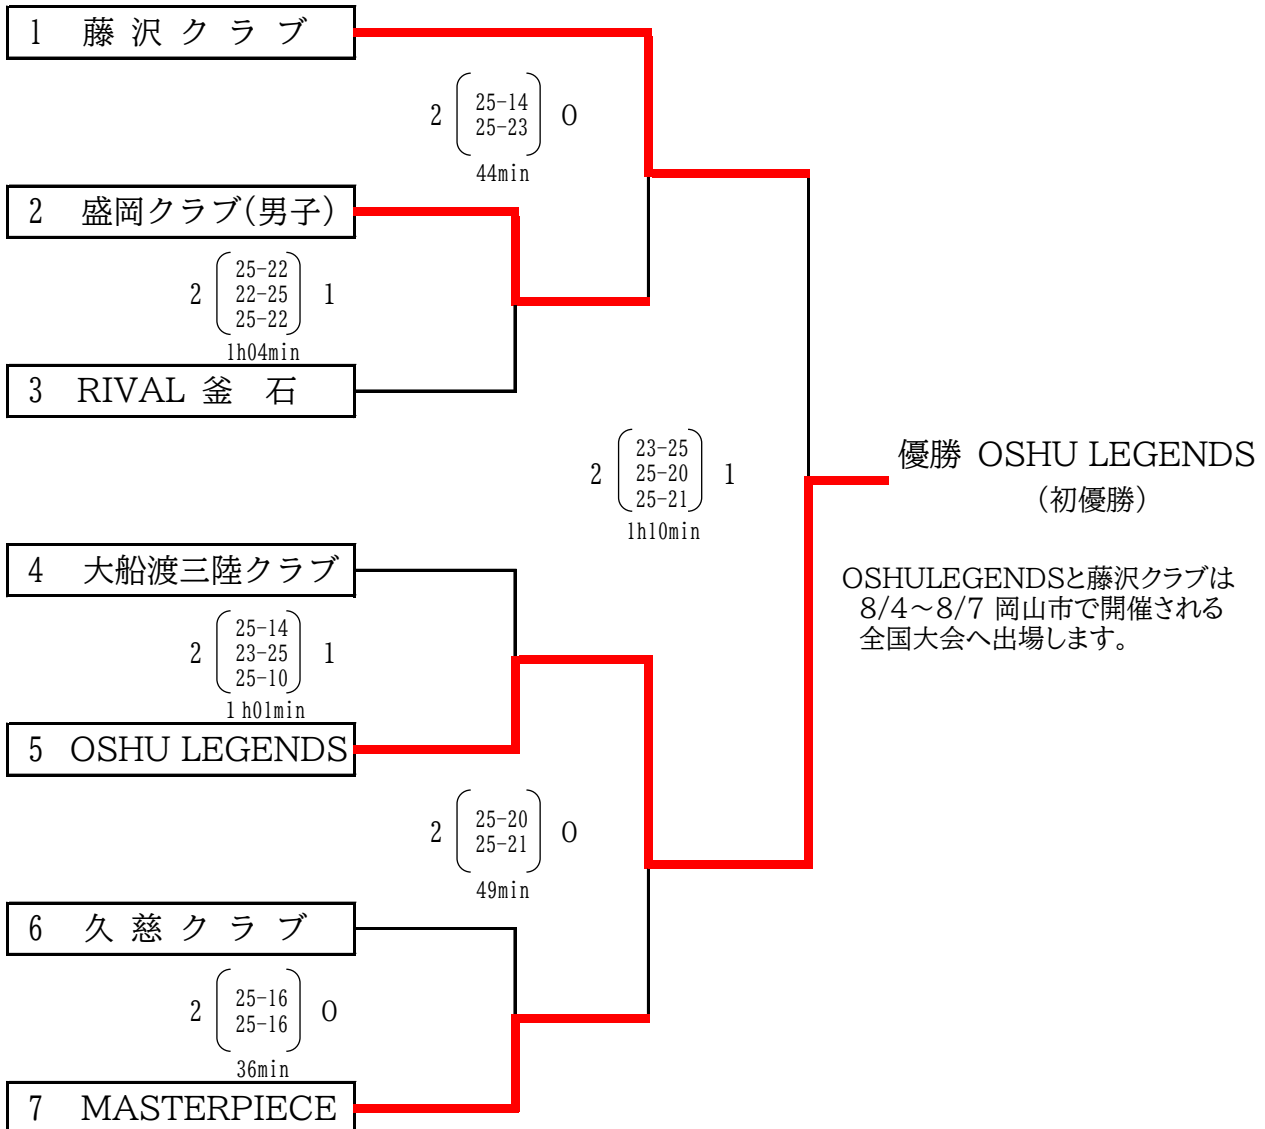

2022年度

第41回全日本6人制バレーボールクラブカップ男女選手権大会 (41st ジャパンクラブカップ) 岩手県予選会結果

日 時 : 令和4年6月12日(日)

会 場 : 花泉体育館(A・Bコート)

【男子結果】

【女子結果】

戦 評

大会名 第41回全日本6人制バレーボールクラブカップ男女選手県大会
(41st ジャパンクラブカップ) 岩手県予選会

期日:令和4年6月12日
会場:花泉体育館

男子決勝戦

藤沢クラブ 1 $\left\{ \begin{array}{l} 25 - 23 \\ 20 - 25 \\ 21 - 25 \end{array} \right\}$ 2 OSHU LEGENDS

試合時間 1 時間 10 分

主 審 小野寺 勝

副 審 千 葉 啓 一

戦 評

2連覇を狙う藤沢クラブと、新たな戦力も加わり、勢いも増して初の決勝進出を果たした OSHU LEGENDSの決勝戦。

第1セット、OSHUは4番千葉のスパイクで流れを掴みリードする。追う藤沢クラブは中盤で3番小野のサービスエースや12番千葉、17番浜館の連続ブロックと相手のミスも重なり9連続得点をあげて逆転し、第1セットを先取した。

先手を取られたOSHUではあったが、4番千葉や6番菊地のスパイクで中盤から試合のリズムを立て直し、6点差をつける。追いすがる藤沢クラブも3番小野のスパイクなどで食らいつくも、OSHUが振り切り第2セットを奪った。

試合時間 0 時間 51 分

主 審 鈴木 利 宏

副 審 浅利 達 也

戦 評

第1セット、OGALは強いサーブで相手のレセプションを崩し、ミドルを絡めた4番稲葉のフロントやバック両方からのスパイクで先取した。

第2セット、リトルウィッチーズは守りを立て直し、12番南野のにボールを集め、南野の高さを生かした攻撃で反撃を試みる。

OGALも4番稲葉、11番小山田らのコートを広く使った攻撃で対抗し、お互いに終盤まで1点を取り合う展開でデュースまでもつれ込むが、OGALは慌てることなく最後攻め切り、必死に粘るリトルウィッチーズを振り切って初の優勝を果たした。