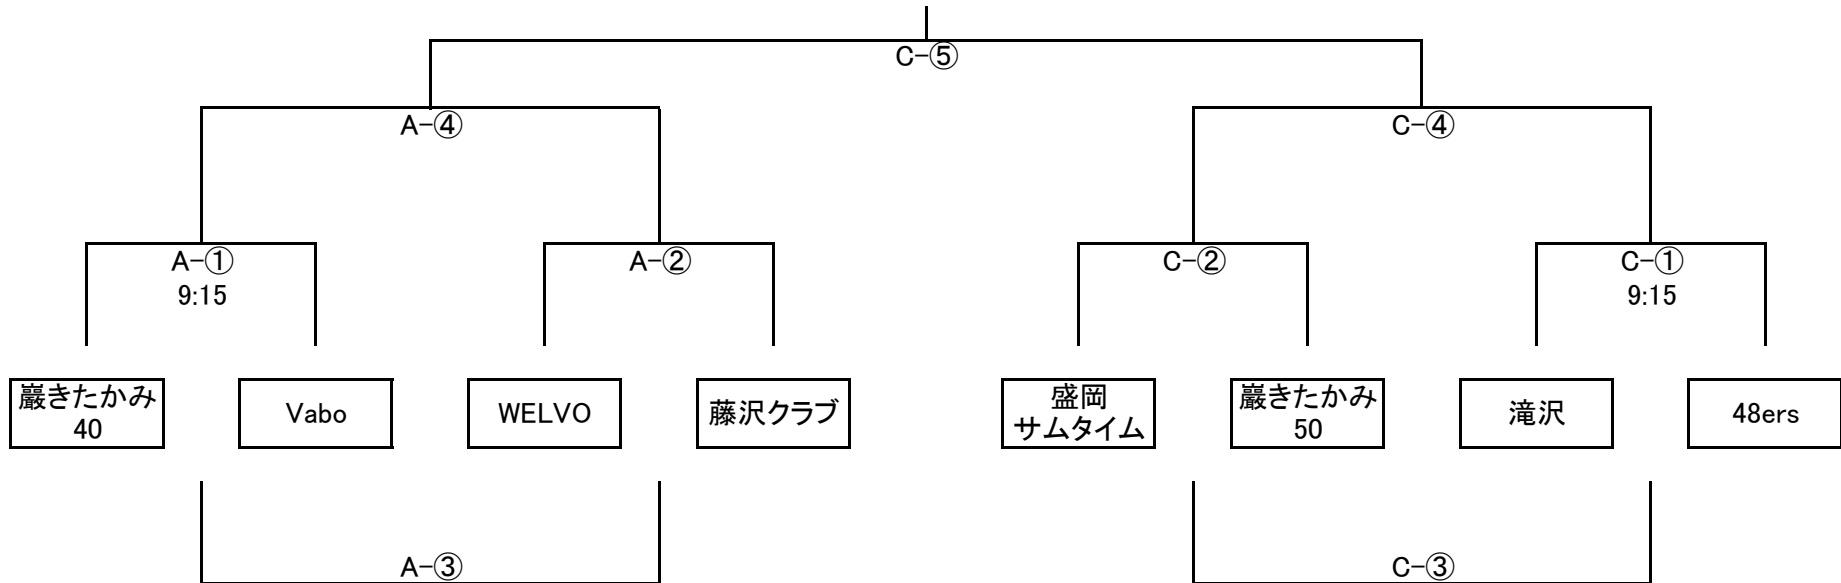

令和5年度 第33回岩手県バレーボールシニア選手権大会組み合わせ

11月5日(日) 会場:盛岡体育館A、Cコート

ホイスル:Aコート長笛 Cコート短笛

Aコート

Cコート

【審判補助員】

試合	審判補助員
A-①	WELVO、藤沢クラブ
A-②	巖きたかみ40、Vabo
A-③	A-①、A-②勝者
A-④	A-③両者

試合	審判補助員
C-①	盛岡サムタイム、巖きたかみ50
C-②	滝沢、48ers
C-③	C-①、C-②勝者
C-④	C-③両者
C-⑤	A-④敗者、C-④敗者