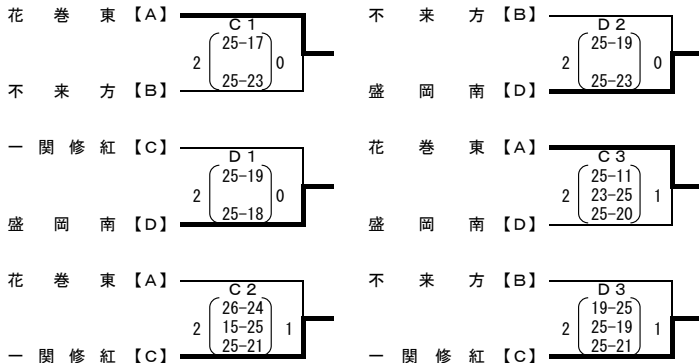

第71回岩手県高等学校新人大会バレーボール競技

【男子】  
【ベスト4決定トーナメント】

【ベスト4リーグ】 1月21日(日)

【成績表】

校名	勝ち	負け	得セット	失セット	セット率
花巻東	2	1	5	3	1.67
不来方	0	3	1	6	0.17
一関修紅	2	1	4	4	1
盛岡南	2	1	5	2	2.5

最終順位	
1	盛岡南
2	花巻東
3	一関修紅
4	不来方

コート区分	
奥州市総合体育館	A・B・C・D
江刺中央体育館	E・F
金ヶ崎町文化体育館	G・H

盛岡南は9年ぶり18回目の優勝

1位、2位、3位はセット率による

第71回岩手県高等学校新人大会バレーボール競技

【女子】  
【ベスト4決定トーナメント】

【ベスト4リーグ】 1月21日(日)

盛岡誠桜【A】	一関修紅【B】
一関修紅【B】	高田【D】
花巻南【C】	盛岡誠桜【A】
高田【D】	高田【D】
盛岡誠桜【A】	一関修紅【B】
花巻南【C】	花巻南【C】

【成績表】

校名	勝ち	負け	得点	失点	得点率
盛岡誠桜	2	1	128	133	0.96
一関修紅	2	1	144	113	1.27
花巻南	0	3	119	136	0.88
高田	2	1	145	139	1.04