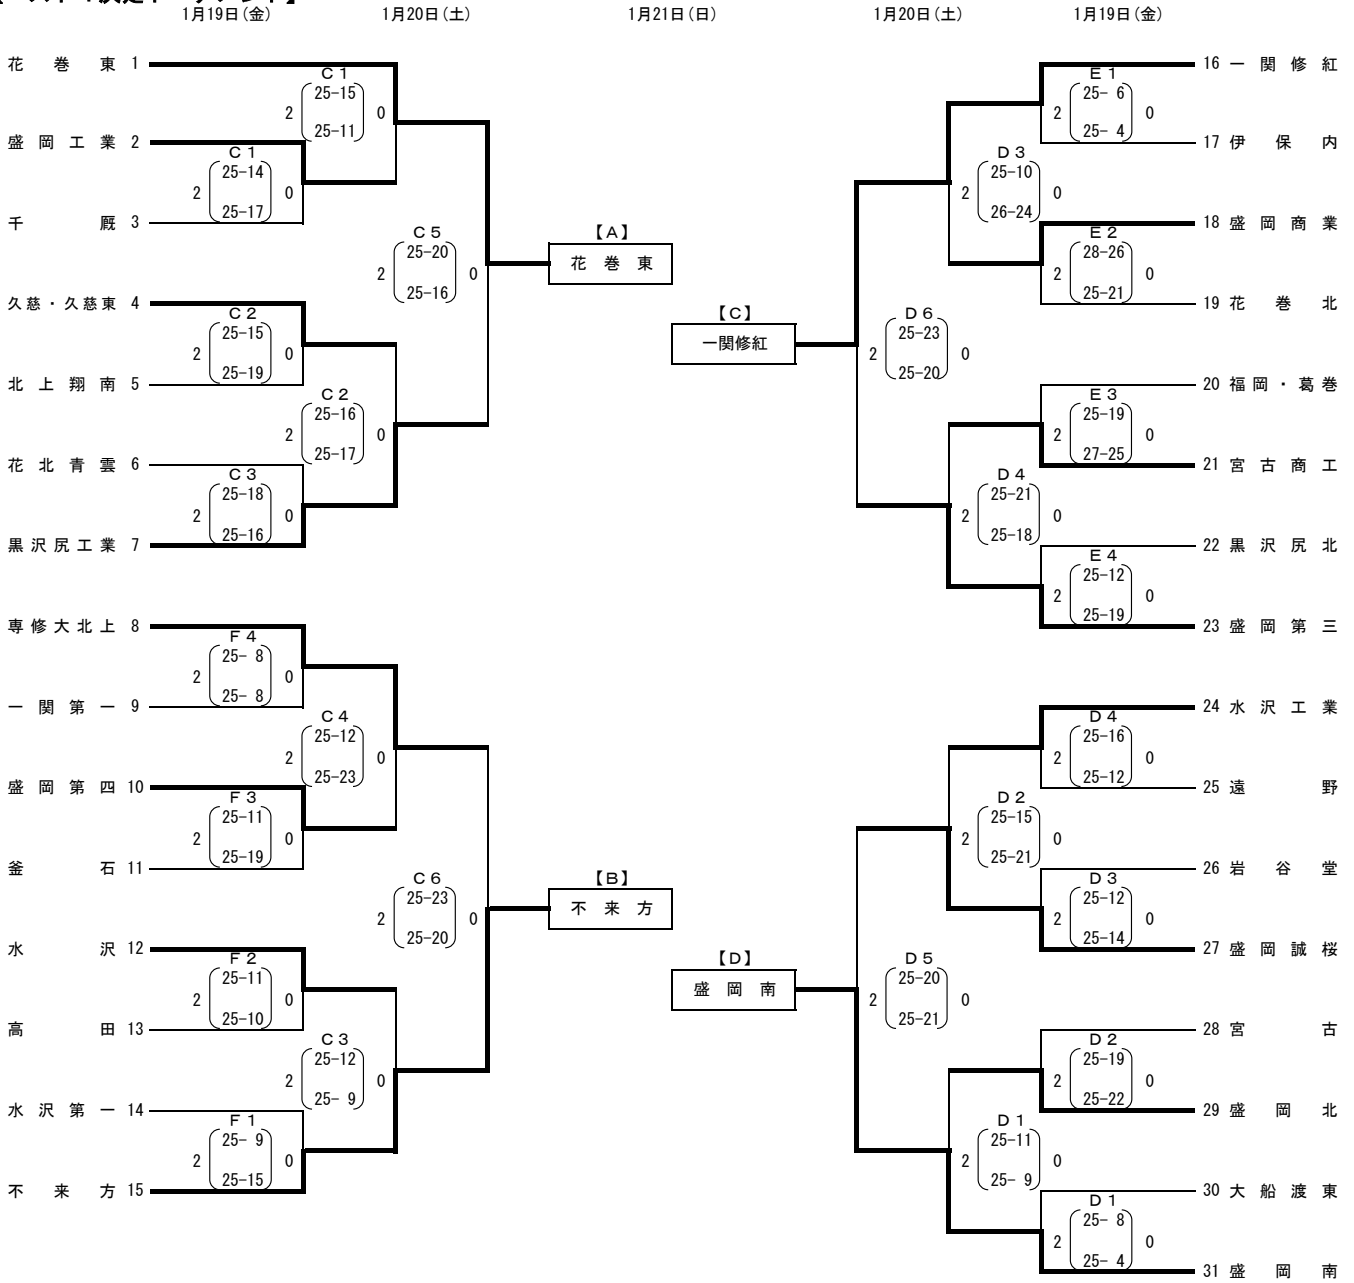

第71回岩手県高等学校新人大会バレーボール競技

【男子】  
【ベスト4決定トーナメント】

【ベスト4リーグ】 1月21日(日)

【成績表】

校名	勝ち	負け	得セット	失セット	セット率
花巻東	2	1	5	3	1.67
不来方	0	3	1	6	0.17
一関修紅	2	1	4	4	1
盛岡南	2	1	5	2	2.5

最終順位	
1	盛岡南
2	花巻東
3	一関修紅
4	不来方

コート区分	
奥州市総合体育館	A・B・C・D
江刺中央体育館	E・F
金ヶ崎町文化体育館	G・H

盛岡南は9年ぶり18回目の優勝

1位、2位、3位はセット率による

第71回岩手県高等学校新人大会バレーボール競技

【女子】  
【ベスト4決定トーナメント】

【ベスト4リーグ】 1月21日(日)

盛岡誠桜【A】	一関修紅【B】
一関修紅【B】	高田【D】
花巻南【C】	盛岡誠桜【A】
高田【D】	高田【D】
盛岡誠桜【A】	一関修紅【B】
花巻南【C】	花巻南【C】

【成績表】

校名	勝ち	負け	得点	失点	得点率
盛岡誠桜	2	1	128	133	0.96
一関修紅	2	1	144	113	1.27
花巻南	0	3	119	136	0.88
高田	2	1	145	139	1.04