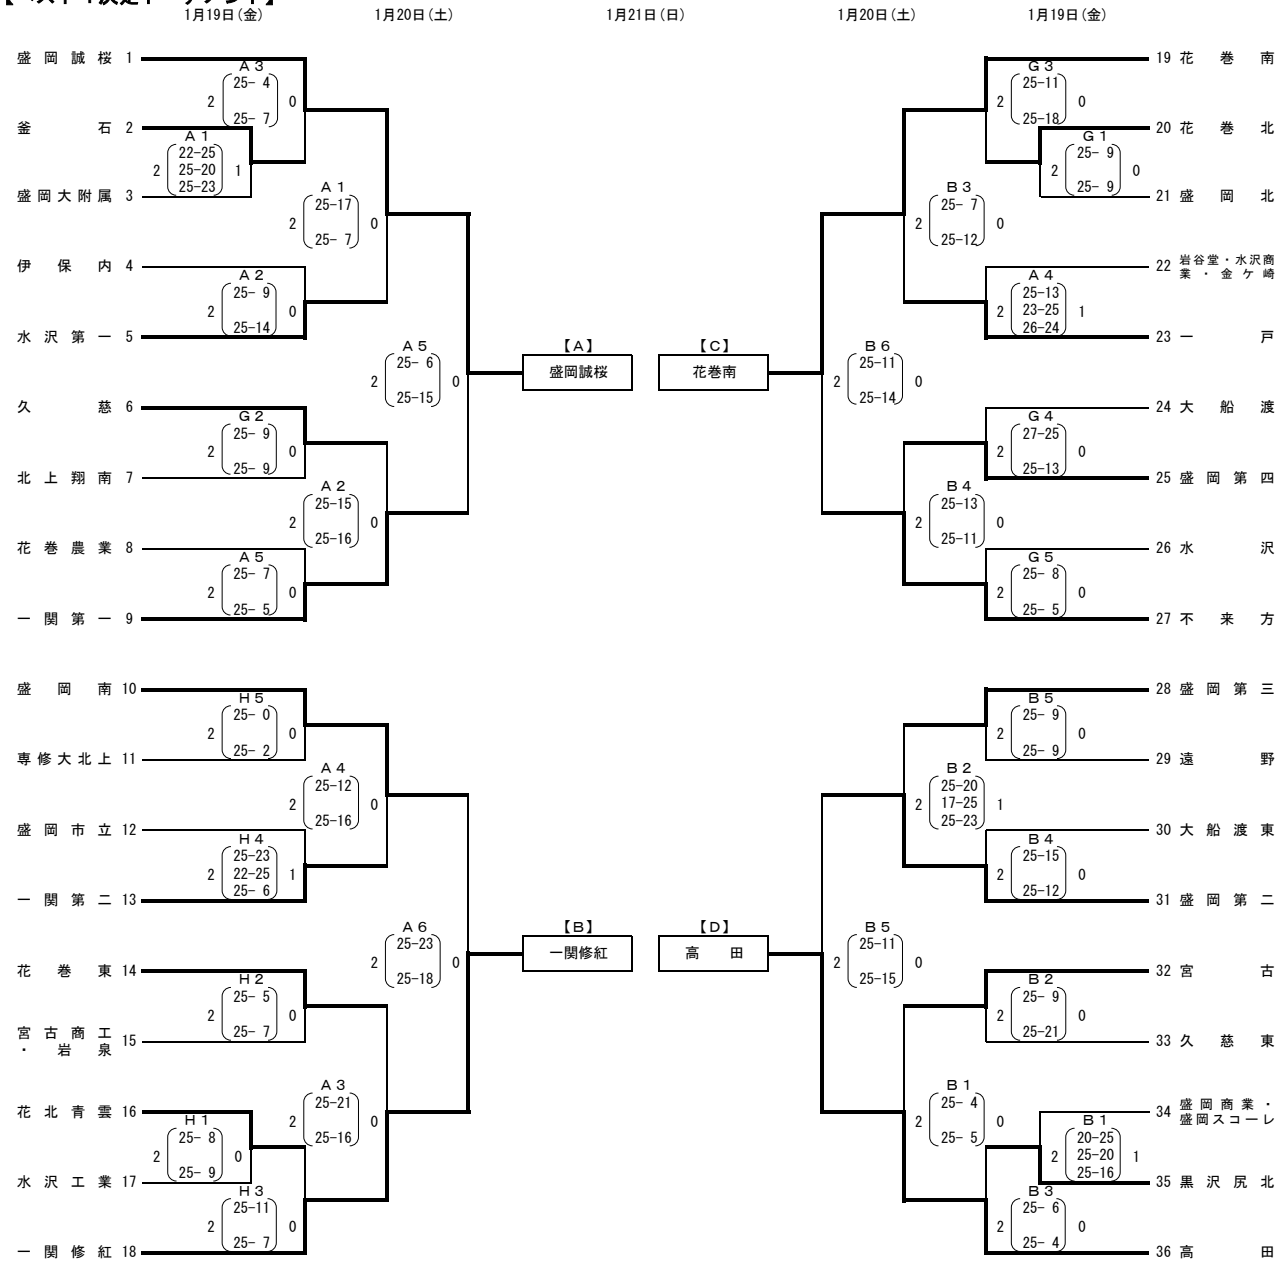

第71回岩手県高等学校新人大会バレーボール競技

【男子】  
【ベスト4決定トーナメント】

【ベスト4リーグ】 1月21日(日)

【成績表】

校名	勝ち	負け	得セット	失セット	セット率
花巻東	2	1	5	3	1.67
不来方	0	3	1	6	0.17
一関修紅	2	1	4	4	1
盛岡南	2	1	5	2	2.5

最終順位	
1	盛岡南
2	花巻東
3	一関修紅
4	不来方

コート区分	
奥州市総合体育館	A・B・C・D
江刺中央体育館	E・F
金ヶ崎町文化体育館	G・H

盛岡南は9年ぶり18回目の優勝

1位、2位、3位はセット率による

第71回岩手県高等学校新人大会バレーボール競技

【女子】  
【ベスト4決定トーナメント】

【ベスト4リーグ】 1月21日(日)

盛岡誠桜【A】	一関修紅【B】
一関修紅【B】	高田【D】
花巻南【C】	盛岡誠桜【A】
高田【D】	高田【D】
盛岡誠桜【A】	一関修紅【B】
花巻南【C】	花巻南【C】

【成績表】

校名	勝ち	負け	得点	失点	得点率
盛岡誠桜	2	1	128	133	0.96
一関修紅	2	1	144	113	1.27
花巻南	0	3	119	136	0.88
高田	2	1	145	139	1.04