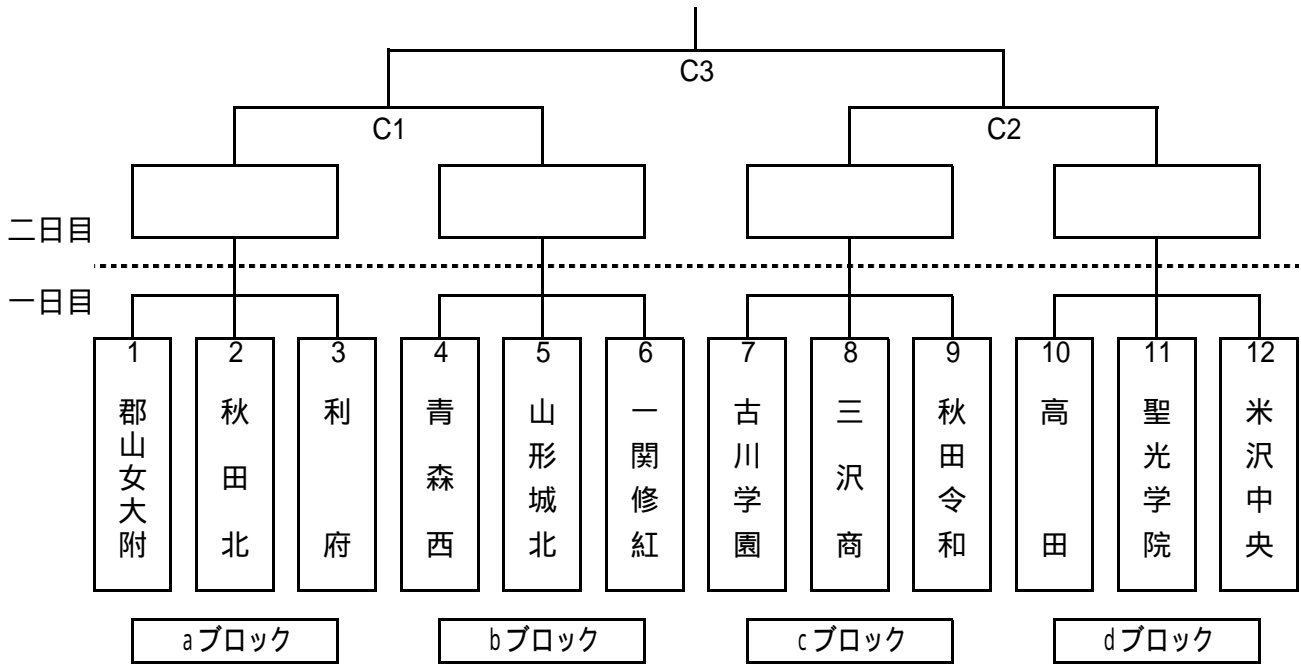

第13回東北高等学校新人バレーボール選手権大会 女子組合せ

試合順序

Cコート

第1試合	郡山女大附	対	秋田北
第2試合	青森西	対	山形城北
第3試合	利府	対	秋田北
第4試合	一関修紅	対	山形城北
第5試合	郡山女大附	対	利府
第6試合	青森西	対	一関修紅

Dコート

第1試合	米沢中央	対	聖光学院
第2試合	秋田令和	対	三沢商
第3試合	高田	対	聖光学院
第4試合	古川学園	対	三沢商
第5試合	米沢中央	対	高田
第6試合	秋田令和	対	古川学園

1日目

第1試合	9:30 ~
第2試合	10:30 ~
第3試合	11:30 ~
第4試合	12:30 ~
第5試合	13:30 ~
第6試合	14:30 ~

2日目

準決勝第1試合	9:30 ~
準決勝第2試合	10:30 ~
決勝	12:00 ~

A・B・Cコート	メインアリーナ
Dコート	サブアリーナ