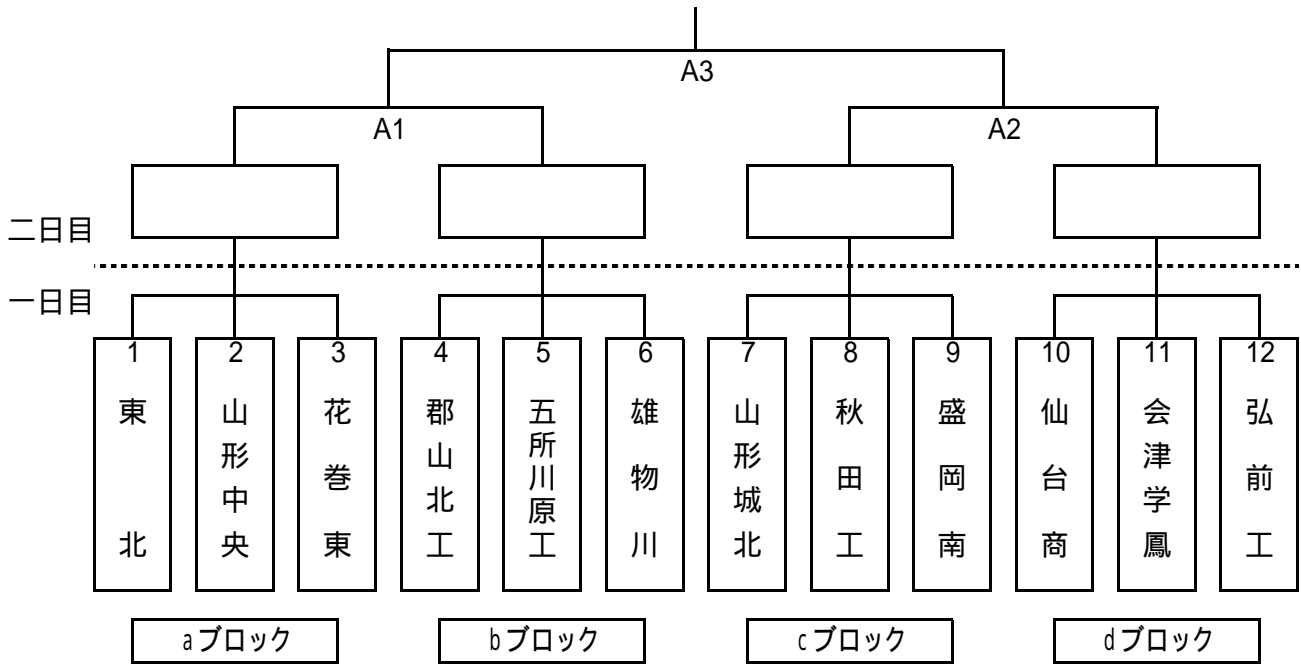

# 第13回東北高等学校新人バレーボール選手権大会 男子組合せ

## 試合順序

1日目

第1試合	9:30 ~
第2試合	10:30 ~
第3試合	11:30 ~
第4試合	12:30 ~
第5試合	13:30 ~
第6試合	14:30 ~

2日目

準決勝第1試合	9:30 ~
準決勝第2試合	10:30 ~
決勝	12:00 ~

A・B・Cコート	メインアリーナ
Dコート	サブアリーナ