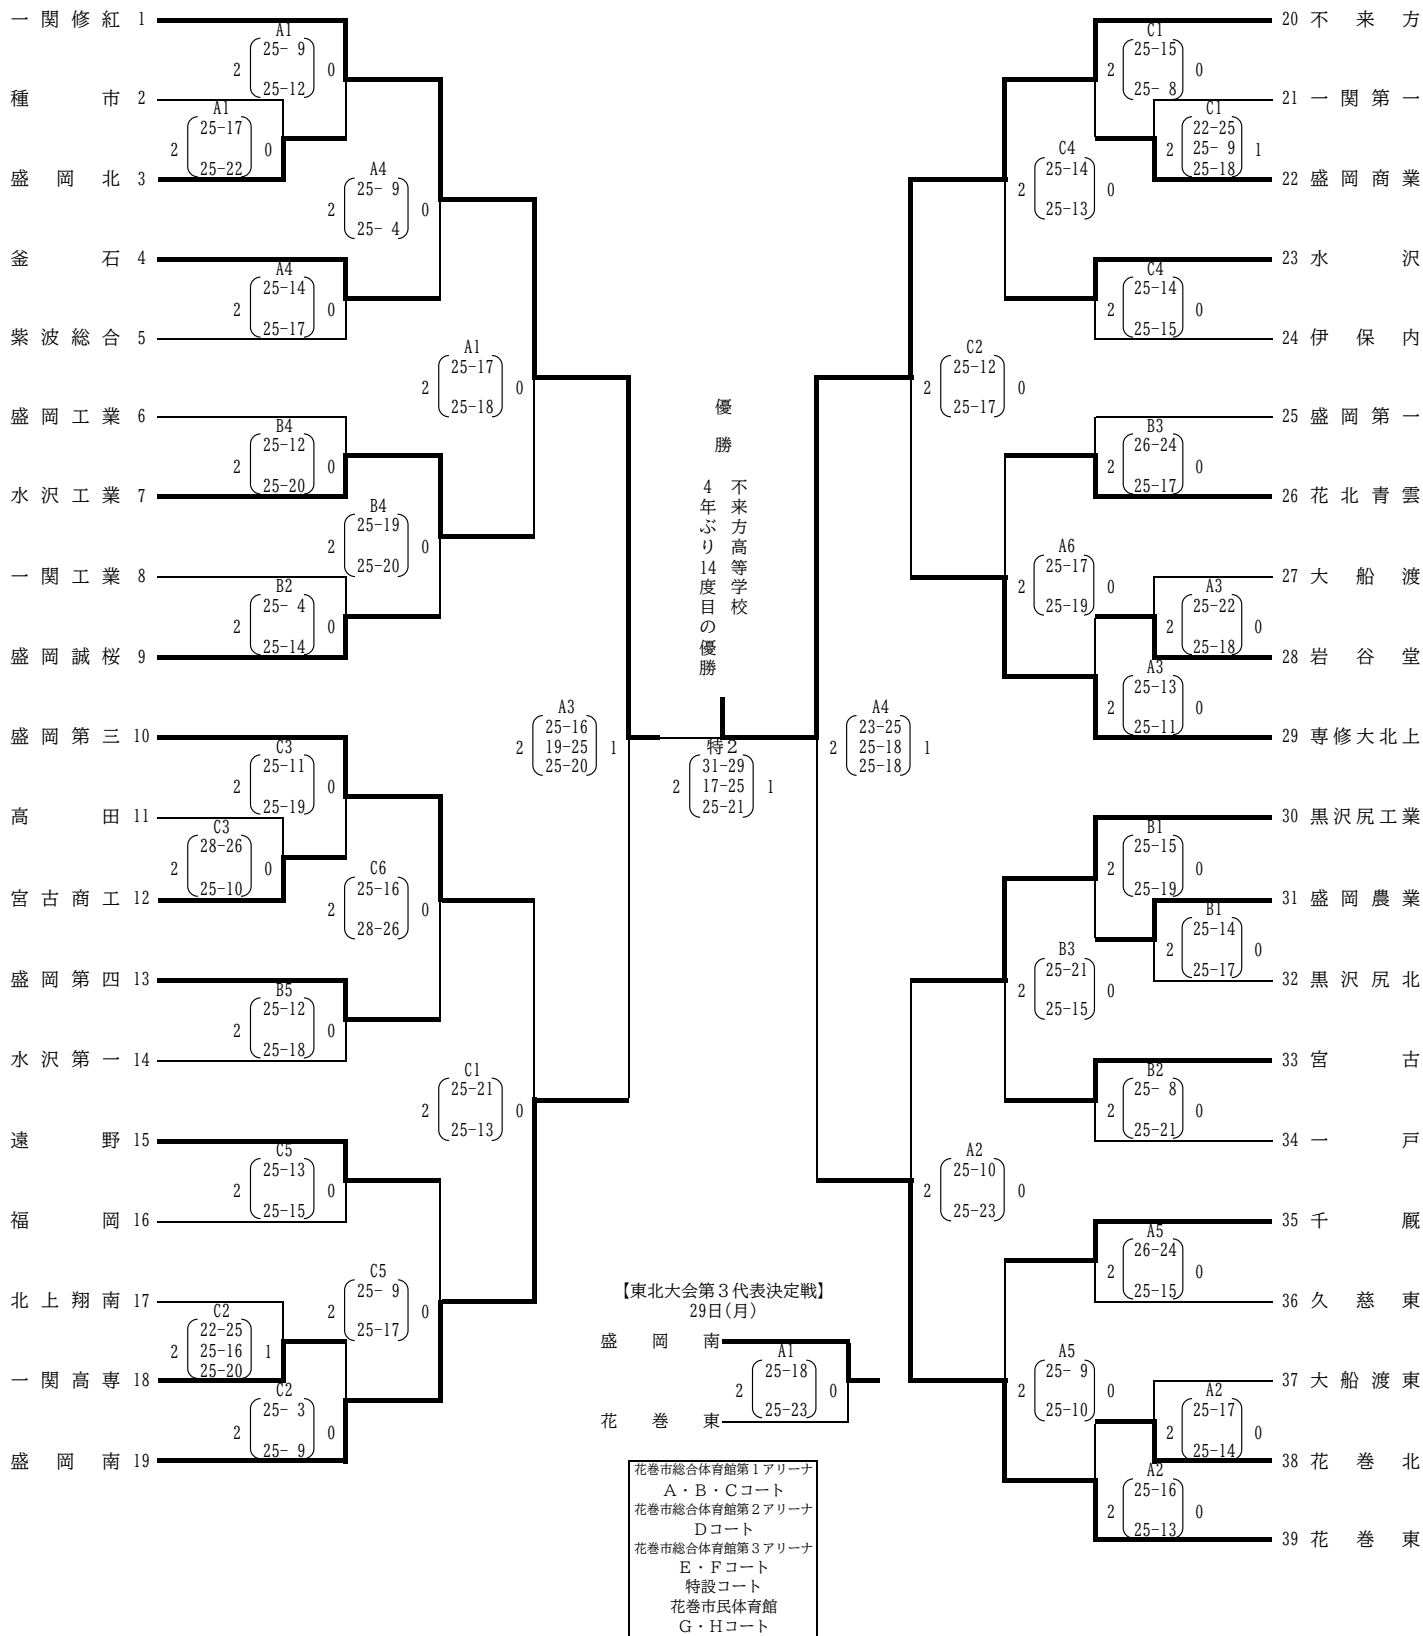

第75回岩手県高等学校総合体育大会バレーボール競技

【一部・男子】 5月26日(金) 27日(土) 28日(日) 29日(月) 28日(日) 27日(土) 5月26日(金)

| | | | | | |
|------|-------|-------|-------|-------|-------|
| 第1試合 | 第2試合 | 第3試合 | 第4試合 | 第5試合 | 第6試合 |
| 9:30 | 11:00 | 12:15 | 13:30 | 14:45 | 16:00 |

第75回岩手県高等学校総合体育大会バレーボール競技

【一部・女子】 5月26日(金) 27日(土) 28日(日) 29日(月) 28日(日) 27日(土) 5月26日(金)

| 第1試合 | 第2試合 | 第3試合 | 第4試合 | 第5試合 | 第6試合 |
|------|-------|-------|-------|-------|-------|
| 9:30 | 11:00 | 12:15 | 13:30 | 14:45 | 16:00 |