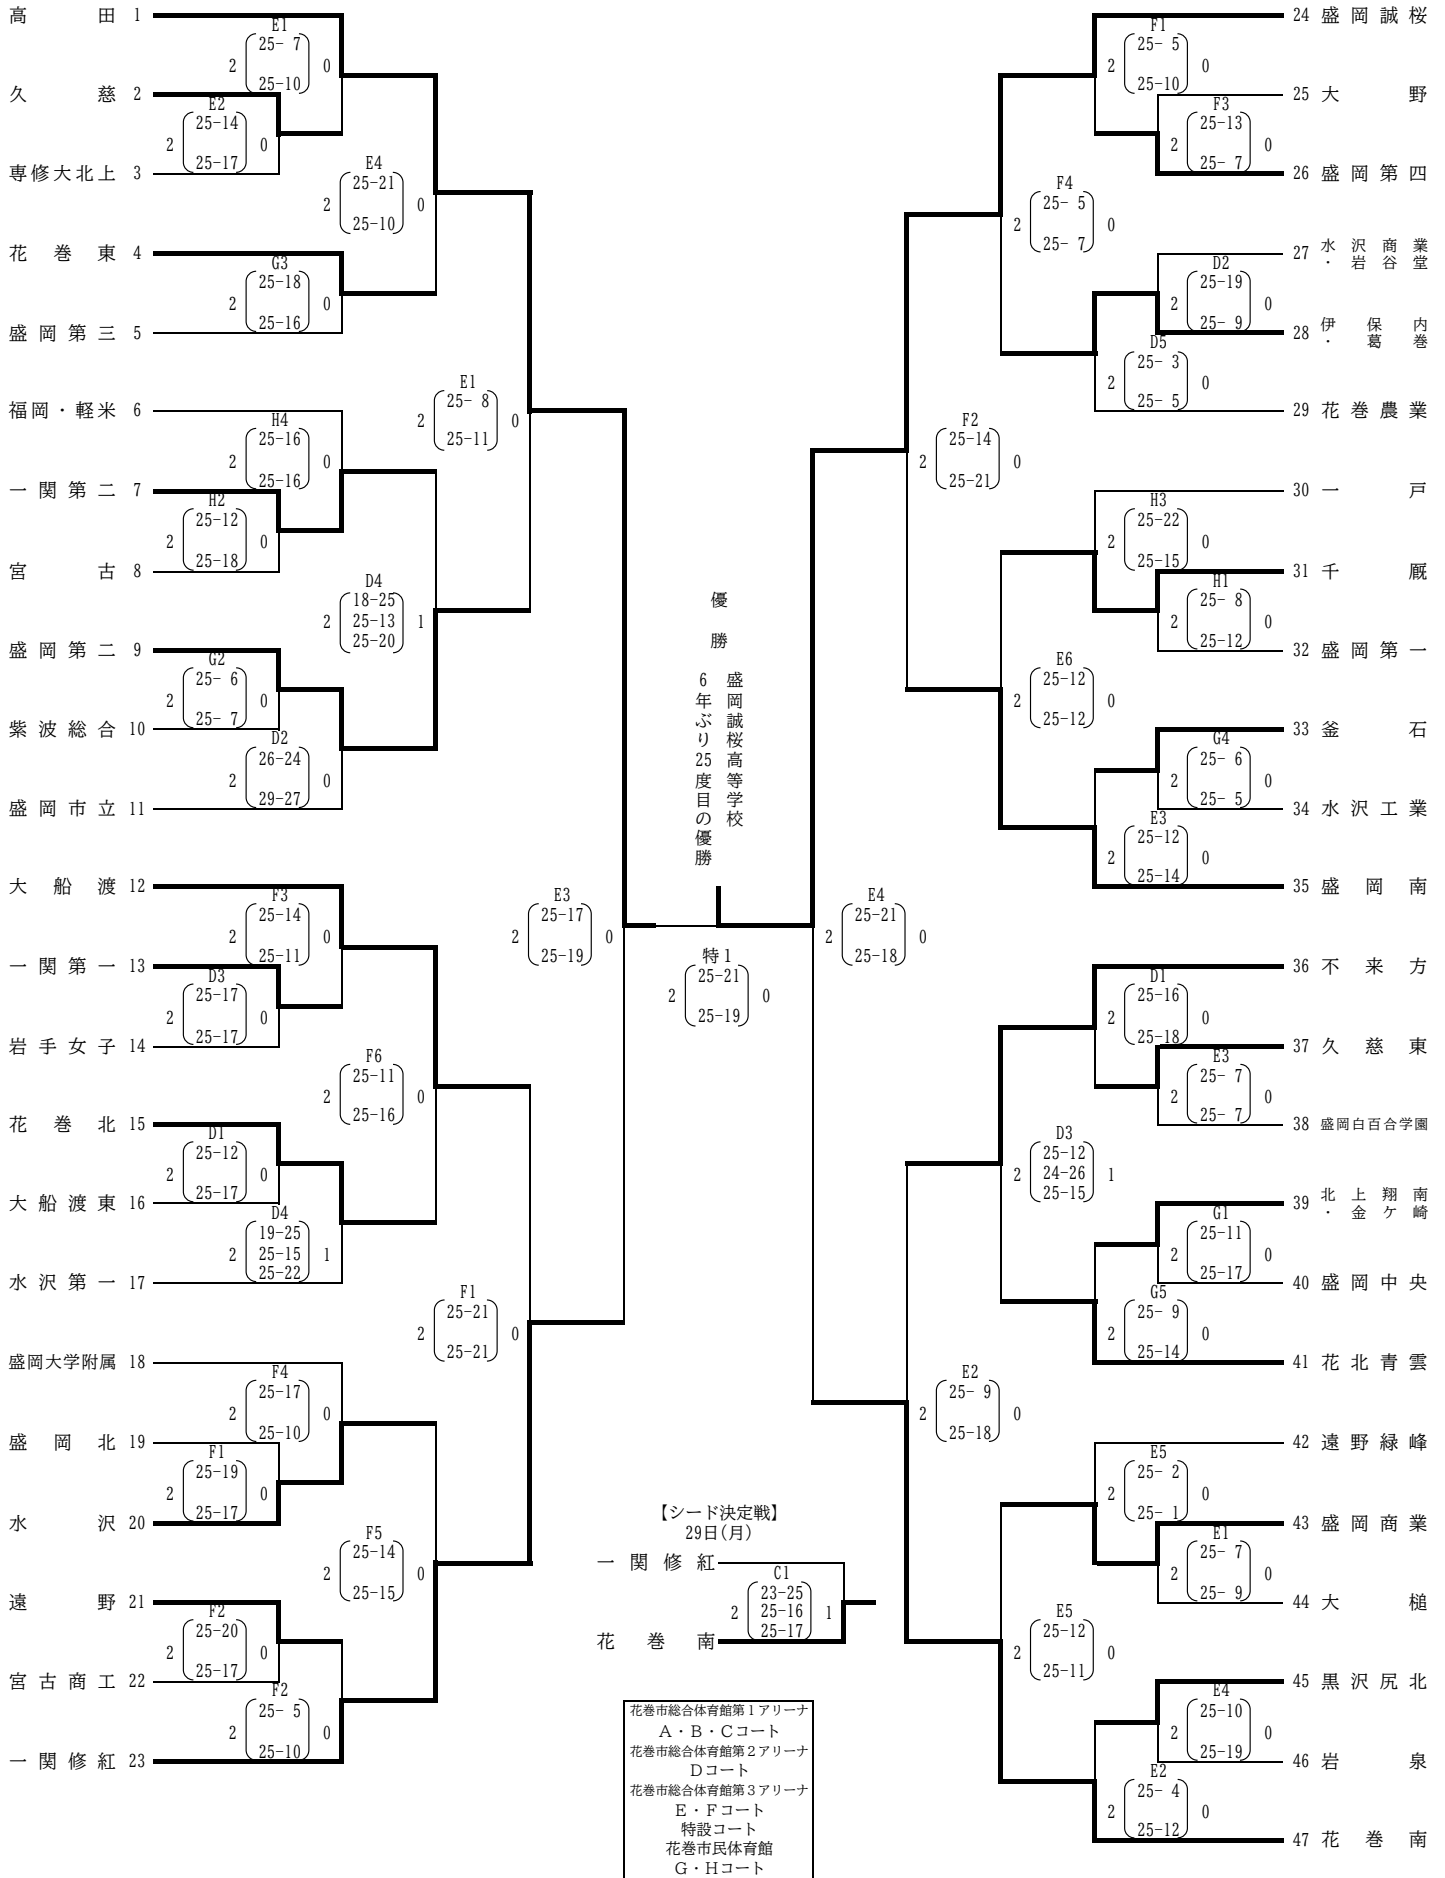

第75回岩手県高等学校総合体育大会バレーボール競技

【一部・男子】 5月26日(金) 27日(土) 28日(日) 29日(月) 28日(日) 27日(土) 5月26日(金)

| | | | | | |
|------|-------|-------|-------|-------|-------|
| 第1試合 | 第2試合 | 第3試合 | 第4試合 | 第5試合 | 第6試合 |
| 9:30 | 11:00 | 12:15 | 13:30 | 14:45 | 16:00 |

第75回岩手県高等学校総合体育大会バレーボール競技

【一部・女子】 5月26日(金) 27日(土) 28日(日) 29日(月) 28日(日) 27日(土) 5月26日(金)

| 第1試合 | 第2試合 | 第3試合 | 第4試合 | 第5試合 | 第6試合 |
|------|-------|-------|-------|-------|-------|
| 9:30 | 11:00 | 12:15 | 13:30 | 14:45 | 16:00 |