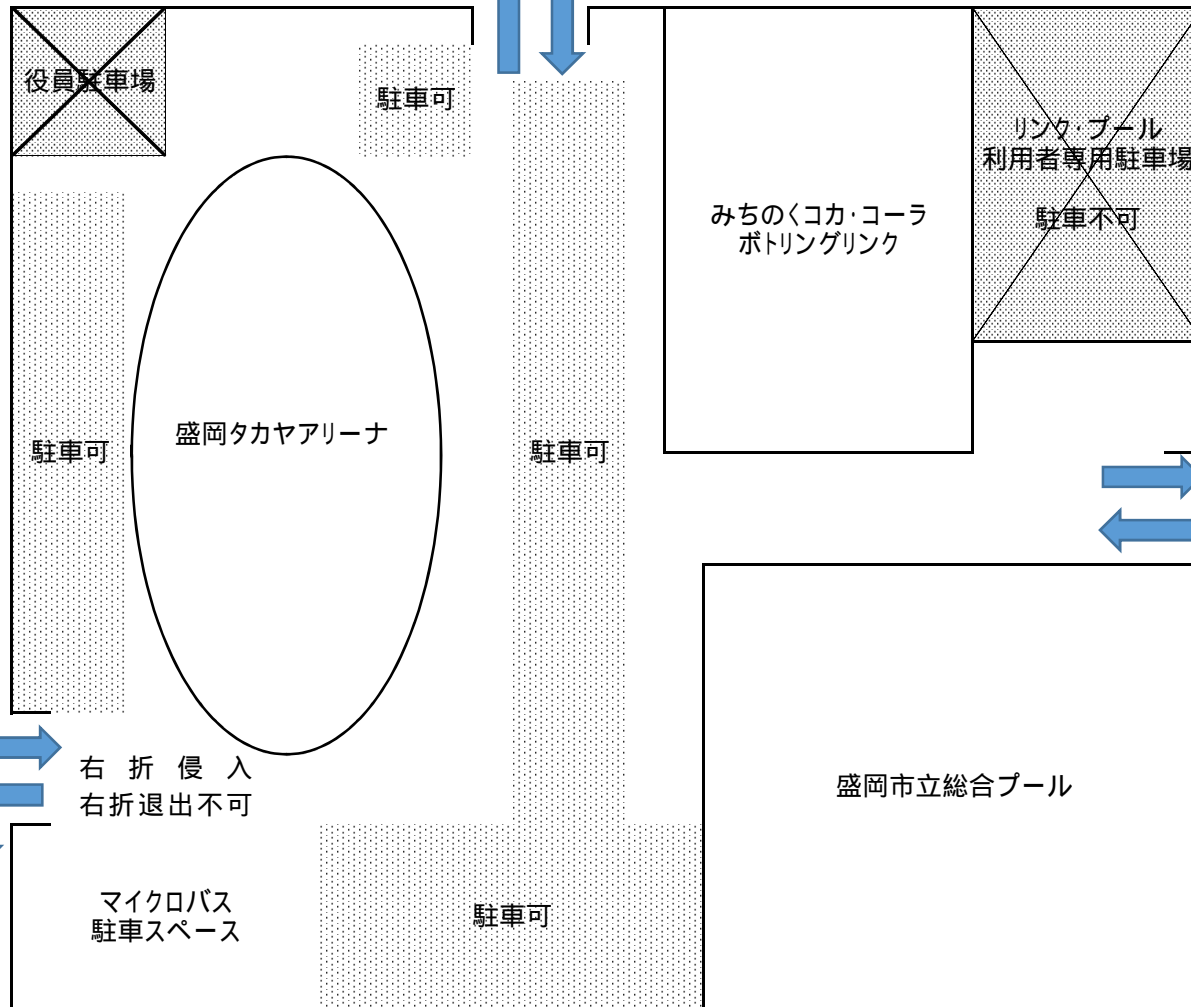

各会場駐車場利用上の注意事項

以下の点に留意し、駐車場をご利用ください。

【タカヤアリーナ（盛岡市総合アリーナ）】

別紙「タカヤアリーナ周辺地図」を参照し、以下の点に注意してご利用下さい。

- ・アリーナ駐車場はすべて利用可能ですが、隣接されている「みちのくコカ・コーラボトリングリンク」や「市立総合プール」の駐車場には駐車できません。
併せて、周辺商業施設への駐車は絶対にしないで下さい。
- ・中央公園駐車場も利用できますが遺跡の学び館やビバテラスの駐車場への駐車はご遠慮ください。また、中央公園を利用する方々の妨げにならぬよう駐車場はお使いくください。週末で家族連れの利用者も多くなりますので、事故やトラブルのないようにご注意ください。
- ・混雑が予想されますので、できるだけ乗り合いでご来場くださいますようお願いいたします。

【雫石町営体育館】

- ・原則として体育館横の駐車場（46号線沿いの入り口から入った駐車場）を利用してください。
- ・体育館横の駐車が満車で利用できないときは、野球場の駐車場も利用できます。
- ・マイクロバスはテニスコート向かいの駐車場を利用してください。
- ・混雑が予想されますので、できるだけ乗り合いでご来場くださいますようお願いいたします。

【矢巾町民総合体育館】

- ・全館貸し切りではありません。体育館正面入り口前の駐車スペースは一般利用者のために数台分空けておく必要があります。駐車場担当職員、生徒がいますので、駐車に関しては担当の指示に従い、ご協力をお願いします。
- ・マイクロバスの駐車については、別紙を参照に第2駐車場（体育館北側駐車場）をご利用ください。
- ・会場から徒歩2～3分のところにある「かっこうグラウンド」（旧矢巾中学校跡地）の駐車場はご利用できません。
- ・混雑が予想されますので、できるだけ乗り合いでご来場くださいますようお願いいたします。

タカヤアリーナ周辺地図

役員駐車場

駐車可

駐車可

盛岡タカヤアリーナ

駐車可

みちのくコカ・コーラ
ボトリングリンク

リンク・プール
利用者専用駐車場

駐車不可

盛岡市立総合プール

右折侵入
右折退出不可

マイクロバス
駐車スペース

駐車可

矢巾町民体育館 周辺地図

【雫石総合運動公園案内図】

- | | |
|--------------------------|------------------------------|
| (1) 体育館 | (11) 駐車場 (普通車 500 台、バス 14 台) |
| (2) 野球場 (ナイター照明 6 基) | (12) パーゴラ |
| (3) 陸上競技場 | (13) 東屋 |
| (4) レストコーナー | (14) 中央広場 |
| (5) 自由広場 | (15) クラブハウス |
| (6) 児童遊園地 (遊具等) | (16) 雫石高校 |
| (7) テニスコート (クレーコート 4 面) | (17) 雫石中学校 |
| (9) トイレ (4 箇所内身障者用 3 箇所) | (18) 農業者トレーニングセンター |
| (10) 芝生公園 | (19) J A 新いわて営農センター |