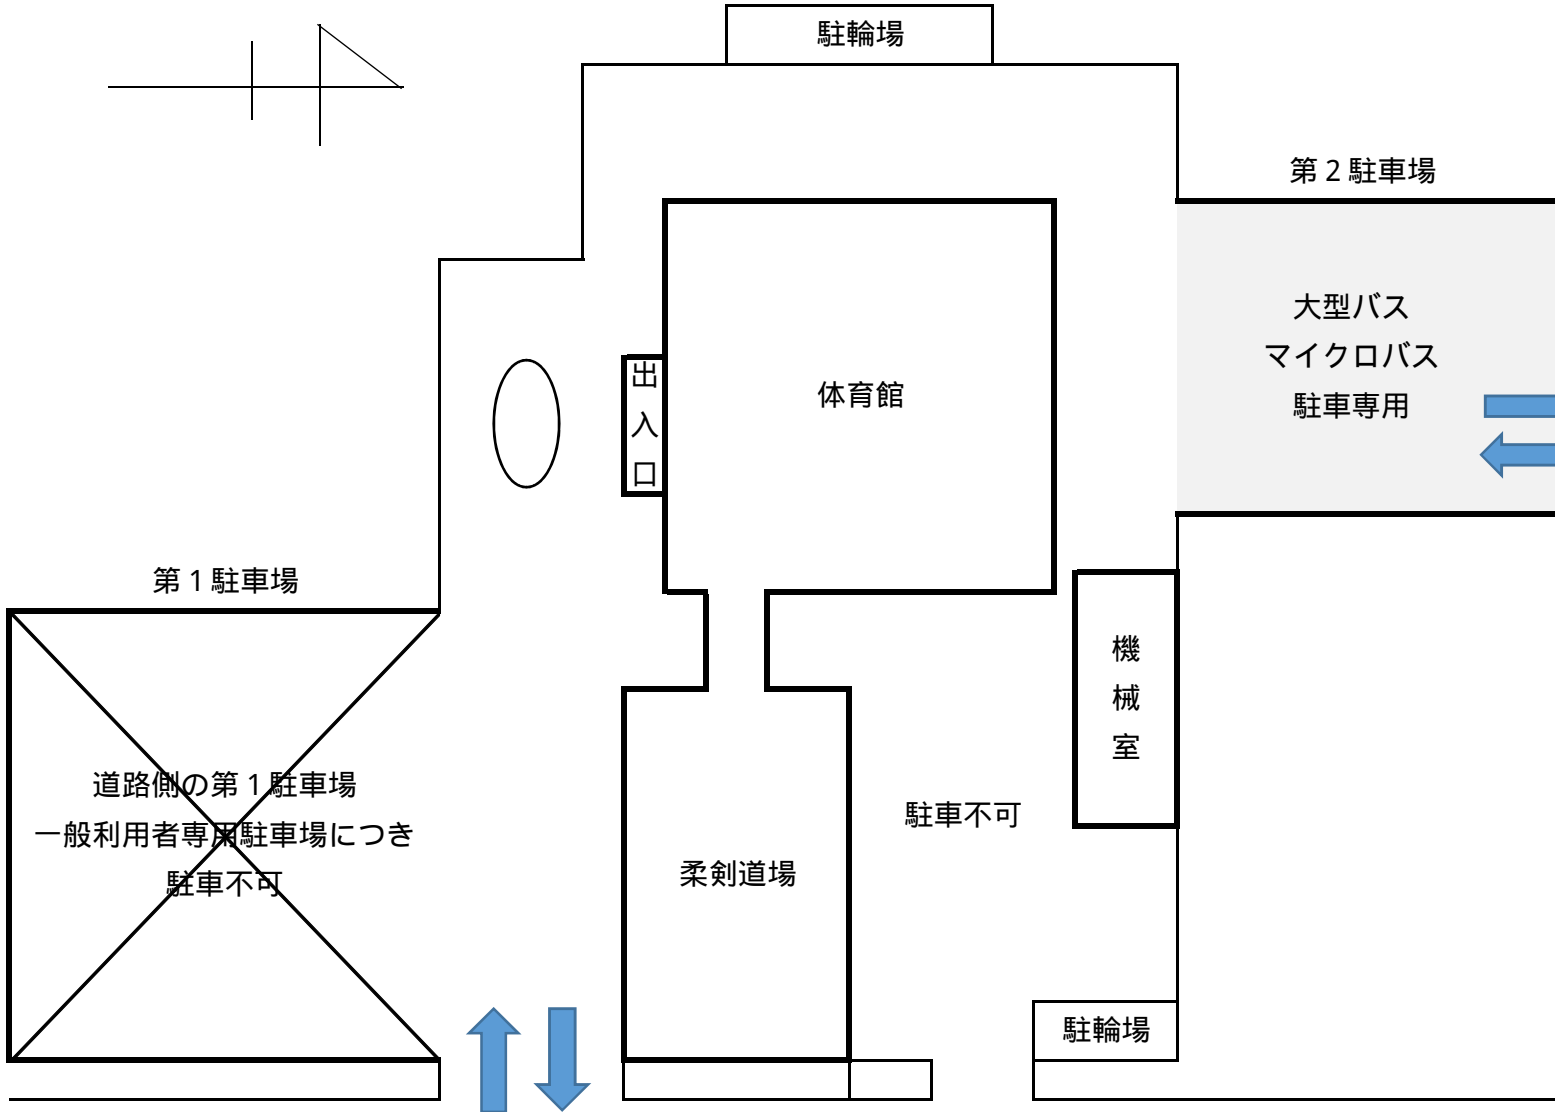

駐車不可

盛岡市立総合プール

右折侵入
右折退出不可

マイクロバス
駐車スペース

駐車可

矢巾町民体育館 周辺地図

【雫石総合運動公園案内図】

- | | |
|--------------------------|------------------------------|
| (1) 体育館 | (11) 駐車場 (普通車 500 台、バス 14 台) |
| (2) 野球場 (ナイター照明 6 基) | (12) パーゴラ |
| (3) 陸上競技場 | (13) 東屋 |
| (4) レストコーナー | (14) 中央広場 |
| (5) 自由広場 | (15) クラブハウス |
| (6) 児童遊園地 (遊具等) | (16) 雫石高校 |
| (7) テニスコート (クレーコート 4 面) | (17) 雫石中学校 |
| (9) トイレ (4 箇所内身障者用 3 箇所) | (18) 農業者トレーニングセンター |
| (10) 芝生公園 | (19) J A 新いわて営農センター |