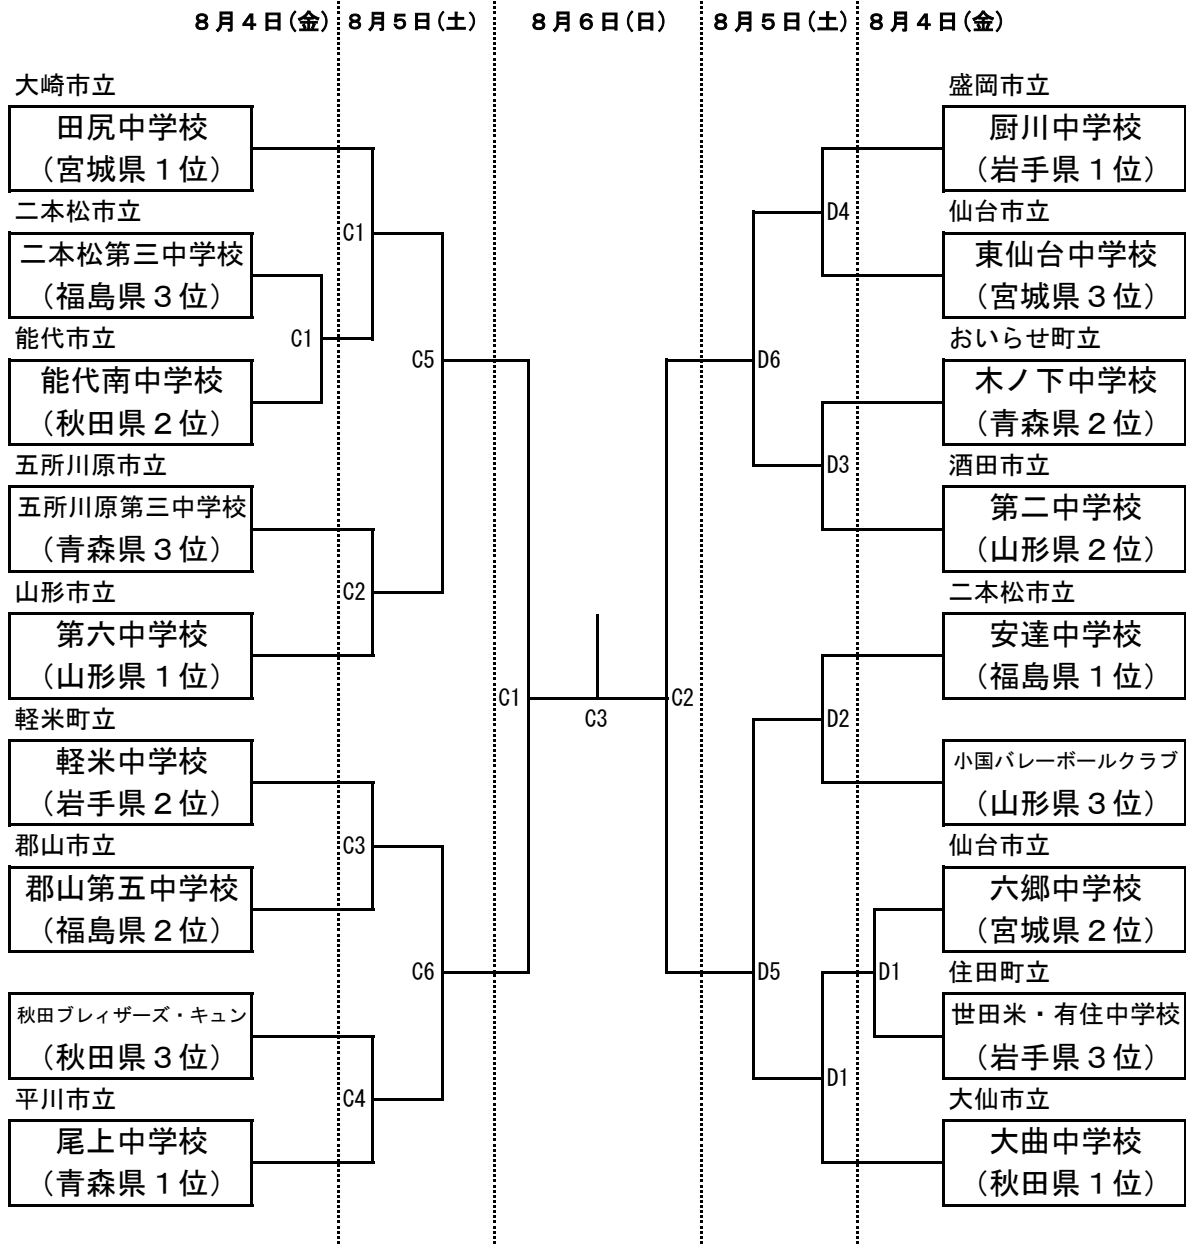

# トーナメント戦 男子

会場 : Aコート 田村市総合体育館 メインアリーナ  
 Bコート 田村市総合体育館 サブアリーナ

## 【タイムテーブル】

8月4日(金)

- 第1試合 15:00~

8月5日(土)

- 第1試合 9:30~
- 第2試合 10:45~
- 第3試合 12:00~
- 第4試合 13:15~
- 第5試合 14:30~
- 第6試合 15:45~

8月6日(日)

- 準決勝 9:30~
- 準決勝 11:00~
- 決勝 13:00~

# トーナメント戦 女子

会場 : Cコート いわき市総合体育館 メインアリーナ  
Dコート いわき市総合体育館 メインアリーナ

## 【タイムテーブル】

8月4日(金)

● 第1試合 15:00~

8月5日(土)

● 第1試合 9:30~  
● 第2試合 10:45~  
● 第3試合 12:00~  
● 第4試合 13:15~  
● 第5試合 14:30~  
● 第6試合 15:45~

8月6日(日)

● 準決勝 9:30~  
● 準決勝 11:00~  
● 決勝 13:00~