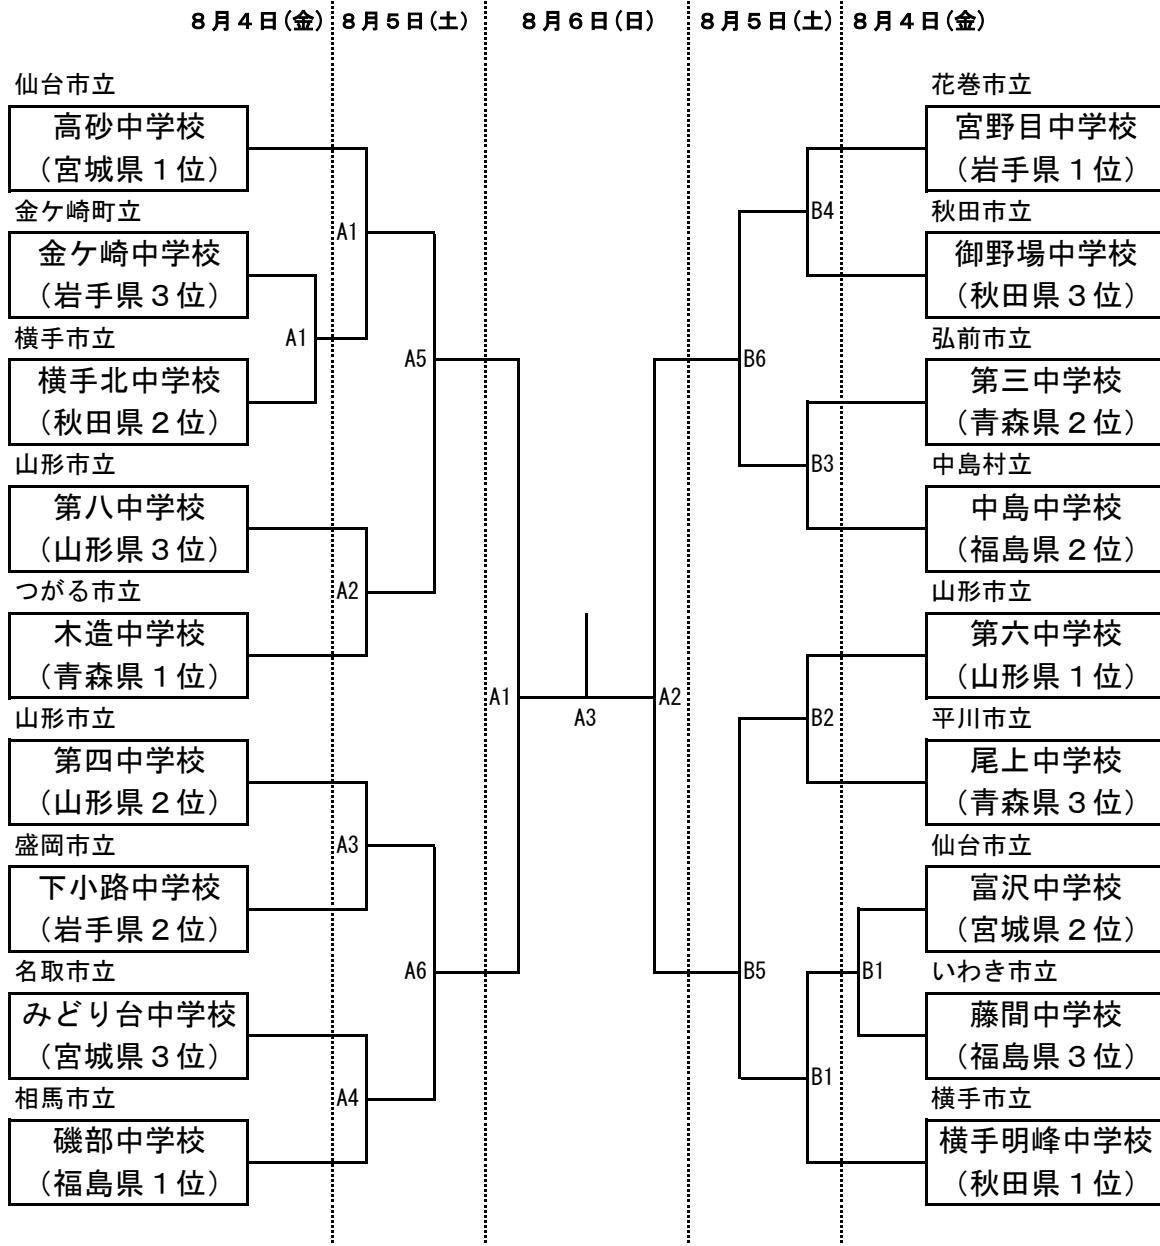

# トーナメント戦 男子

会場 : Aコート 田村市総合体育館 メインアリーナ  
 Bコート 田村市総合体育館 サブアリーナ

## 【タイムテーブル】

8月4日(金)

- 第1試合 15:00~

8月5日(土)

- 第1試合 9:30~
- 第2試合 10:45~
- 第3試合 12:00~
- 第4試合 13:15~
- 第5試合 14:30~
- 第6試合 15:45~

8月6日(日)

- 準決勝 9:30~
- 準決勝 11:00~
- 決勝 13:00~

# トーナメント戦 女子

会場 : Cコート いわき市総合体育館 メインアリーナ  
Dコート いわき市総合体育館 メインアリーナ

## 【タイムテーブル】

8月4日(金)

● 第1試合 15:00~

8月5日(土)

● 第1試合 9:30~  
● 第2試合 10:45~  
● 第3試合 12:00~  
● 第4試合 13:15~  
● 第5試合 14:30~  
● 第6試合 15:45~

8月6日(日)

● 準決勝 9:30~  
● 準決勝 11:00~  
● 決勝 13:00~