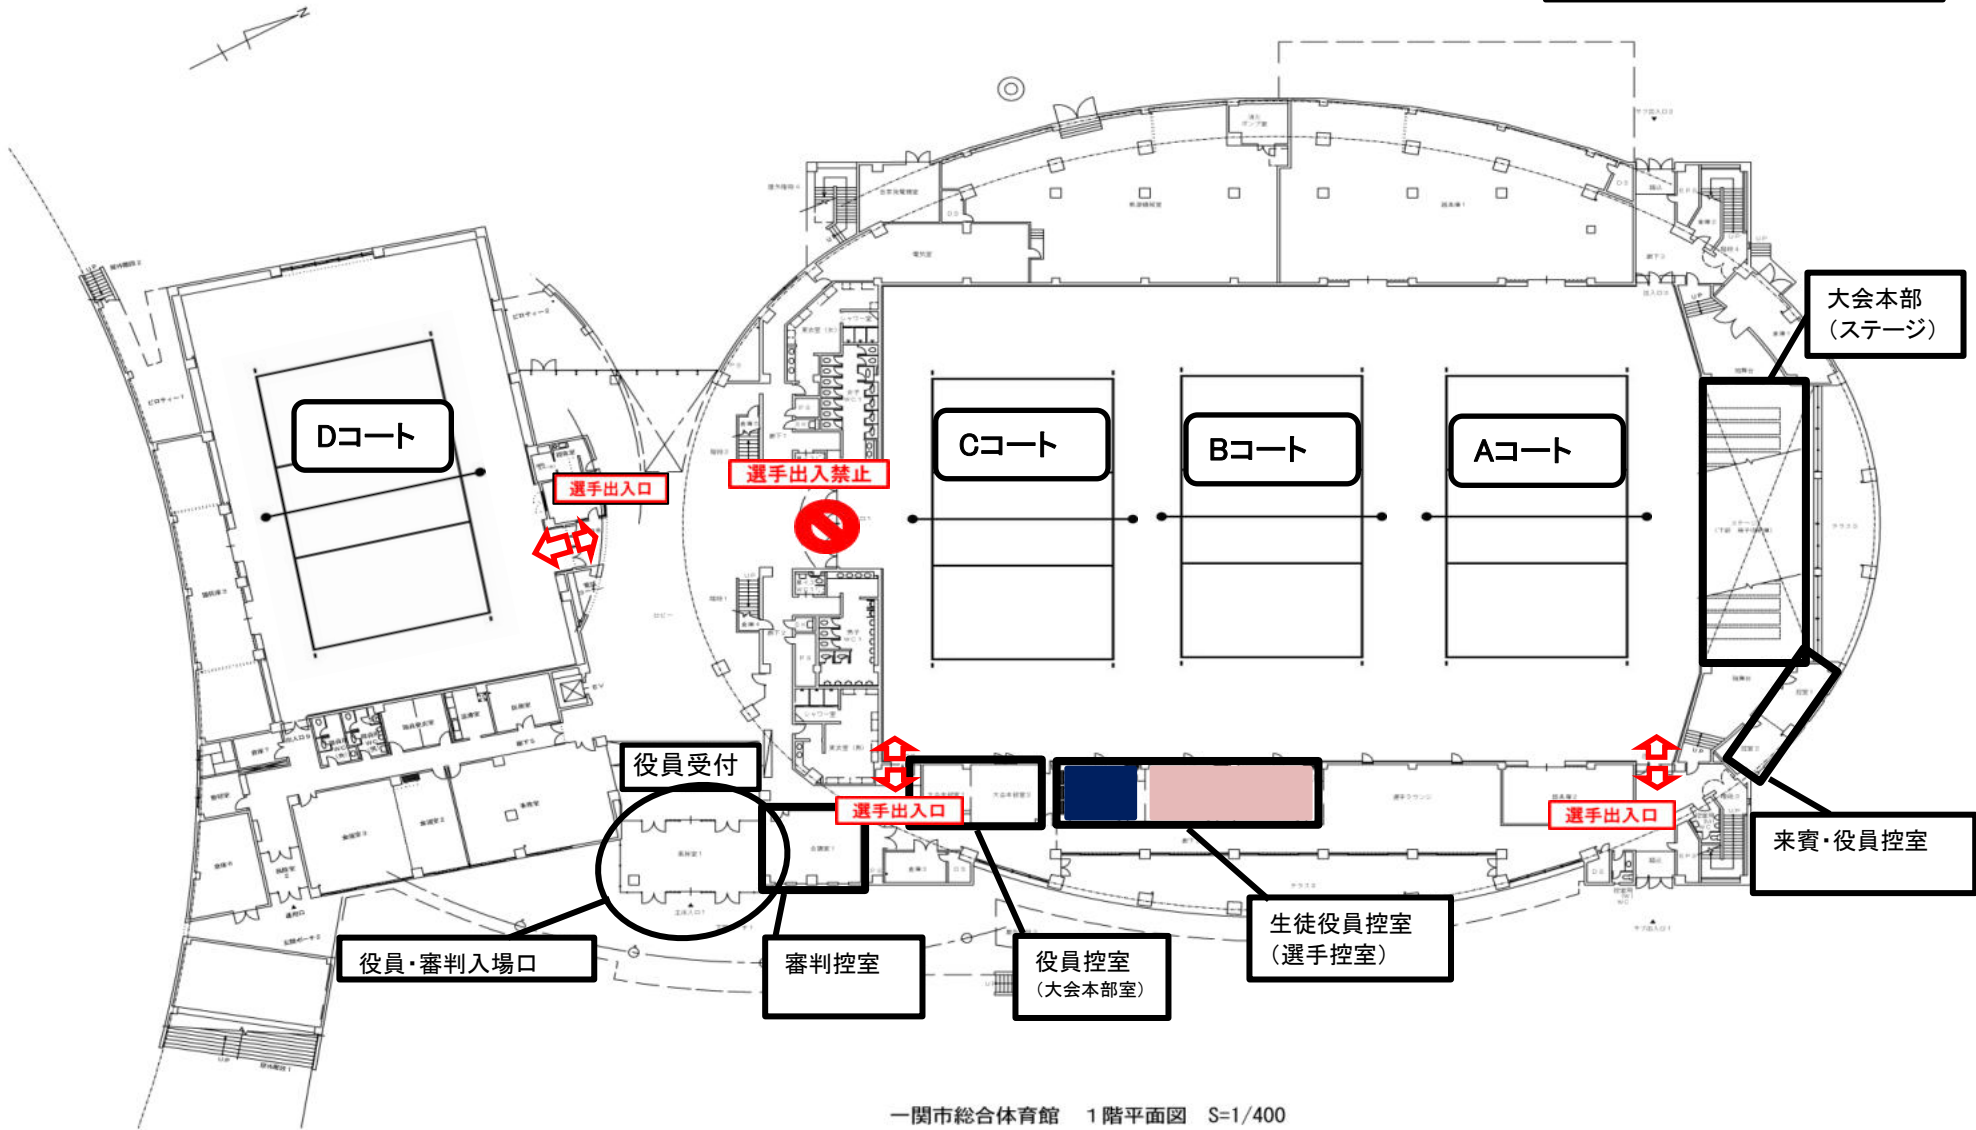

一関市総合体育館 1F

一関市総合体育館 1階平面図 S=1/400

一関市総合体育館 2F

一関市総合体育館 2階平面図 S=1/400

東山総合体育館 1F

東山総合体育館 2F

チーム受付・プログラム販売

チーム・一般入場口