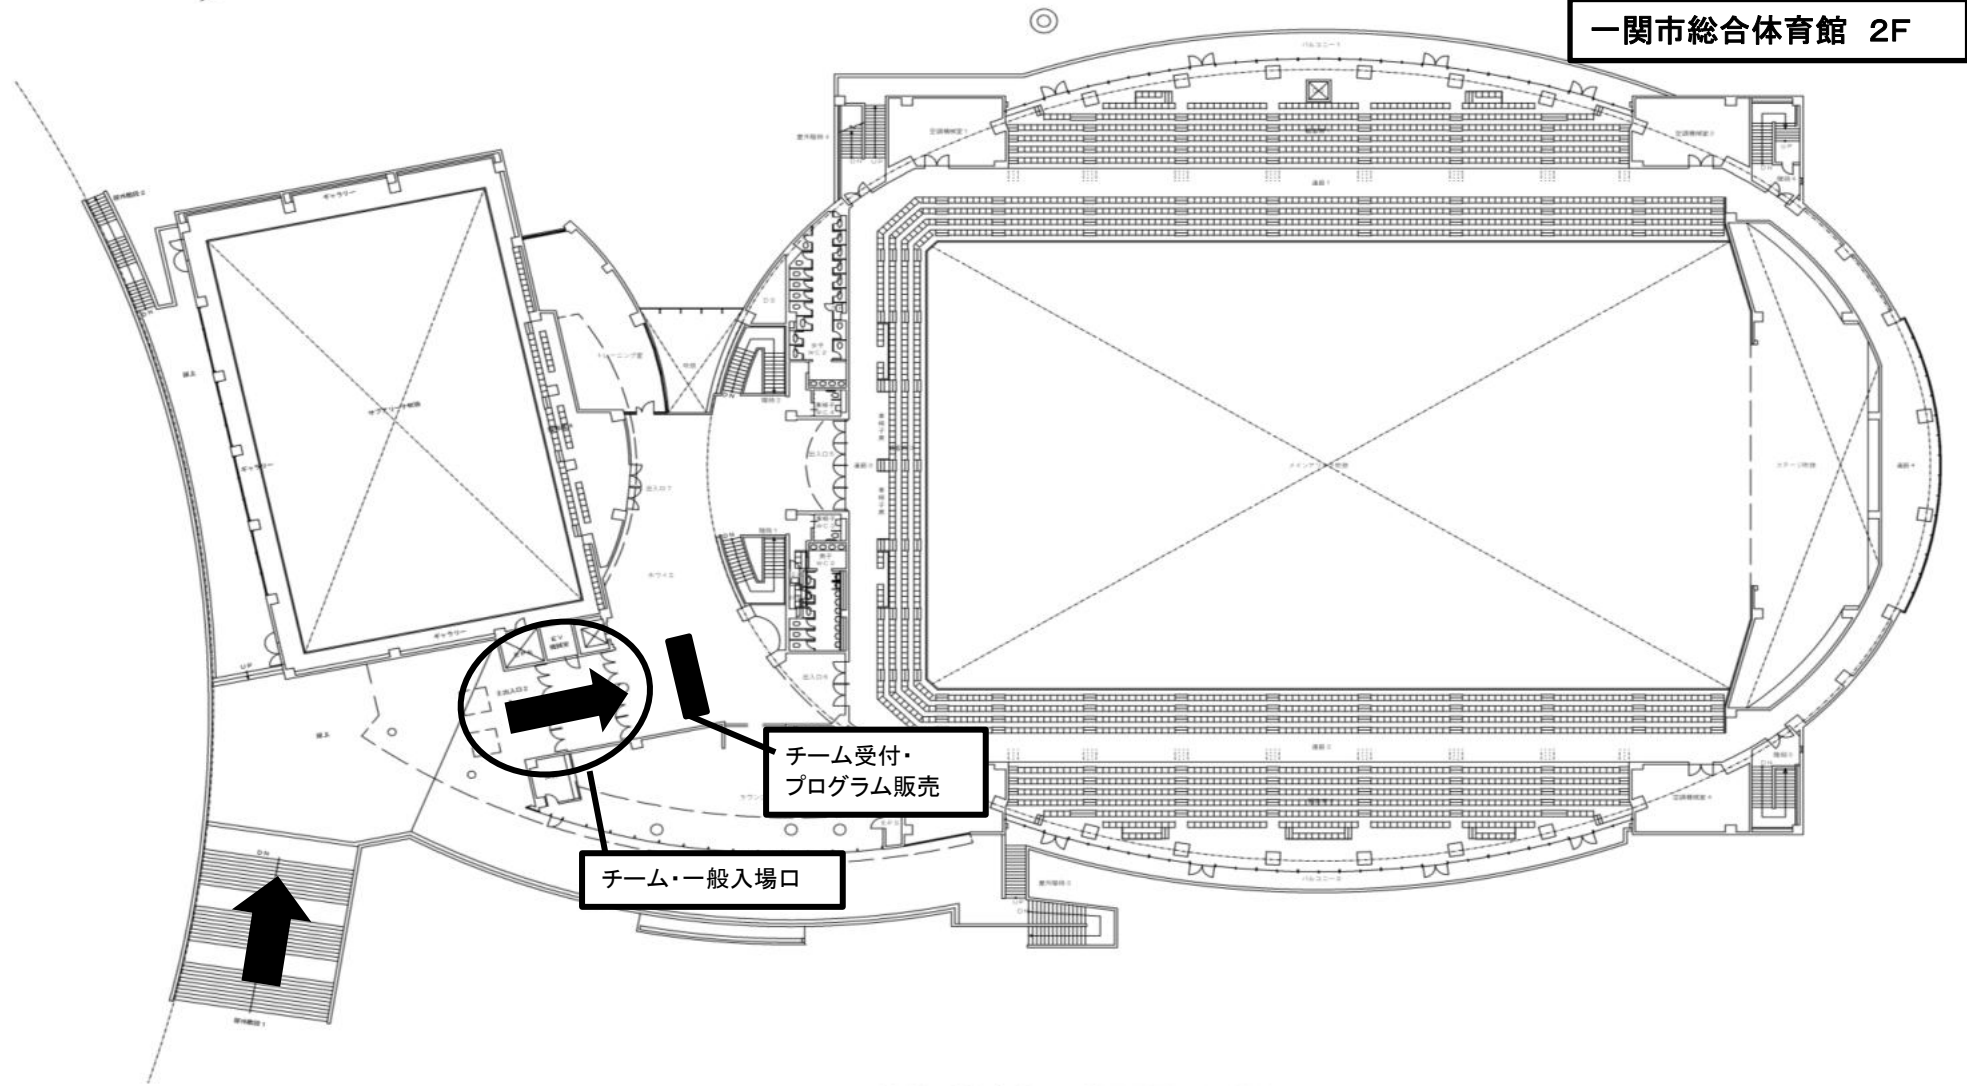

一関市総合体育館 1F

一関市総合体育館 1階平面図 S=1/400

一関市総合体育館 2F

一関市総合体育館 2階平面図 S=1/400

東山総合体育館 1F

東山総合体育館 2F

チーム受付・プログラム販売

チーム・一般入場口