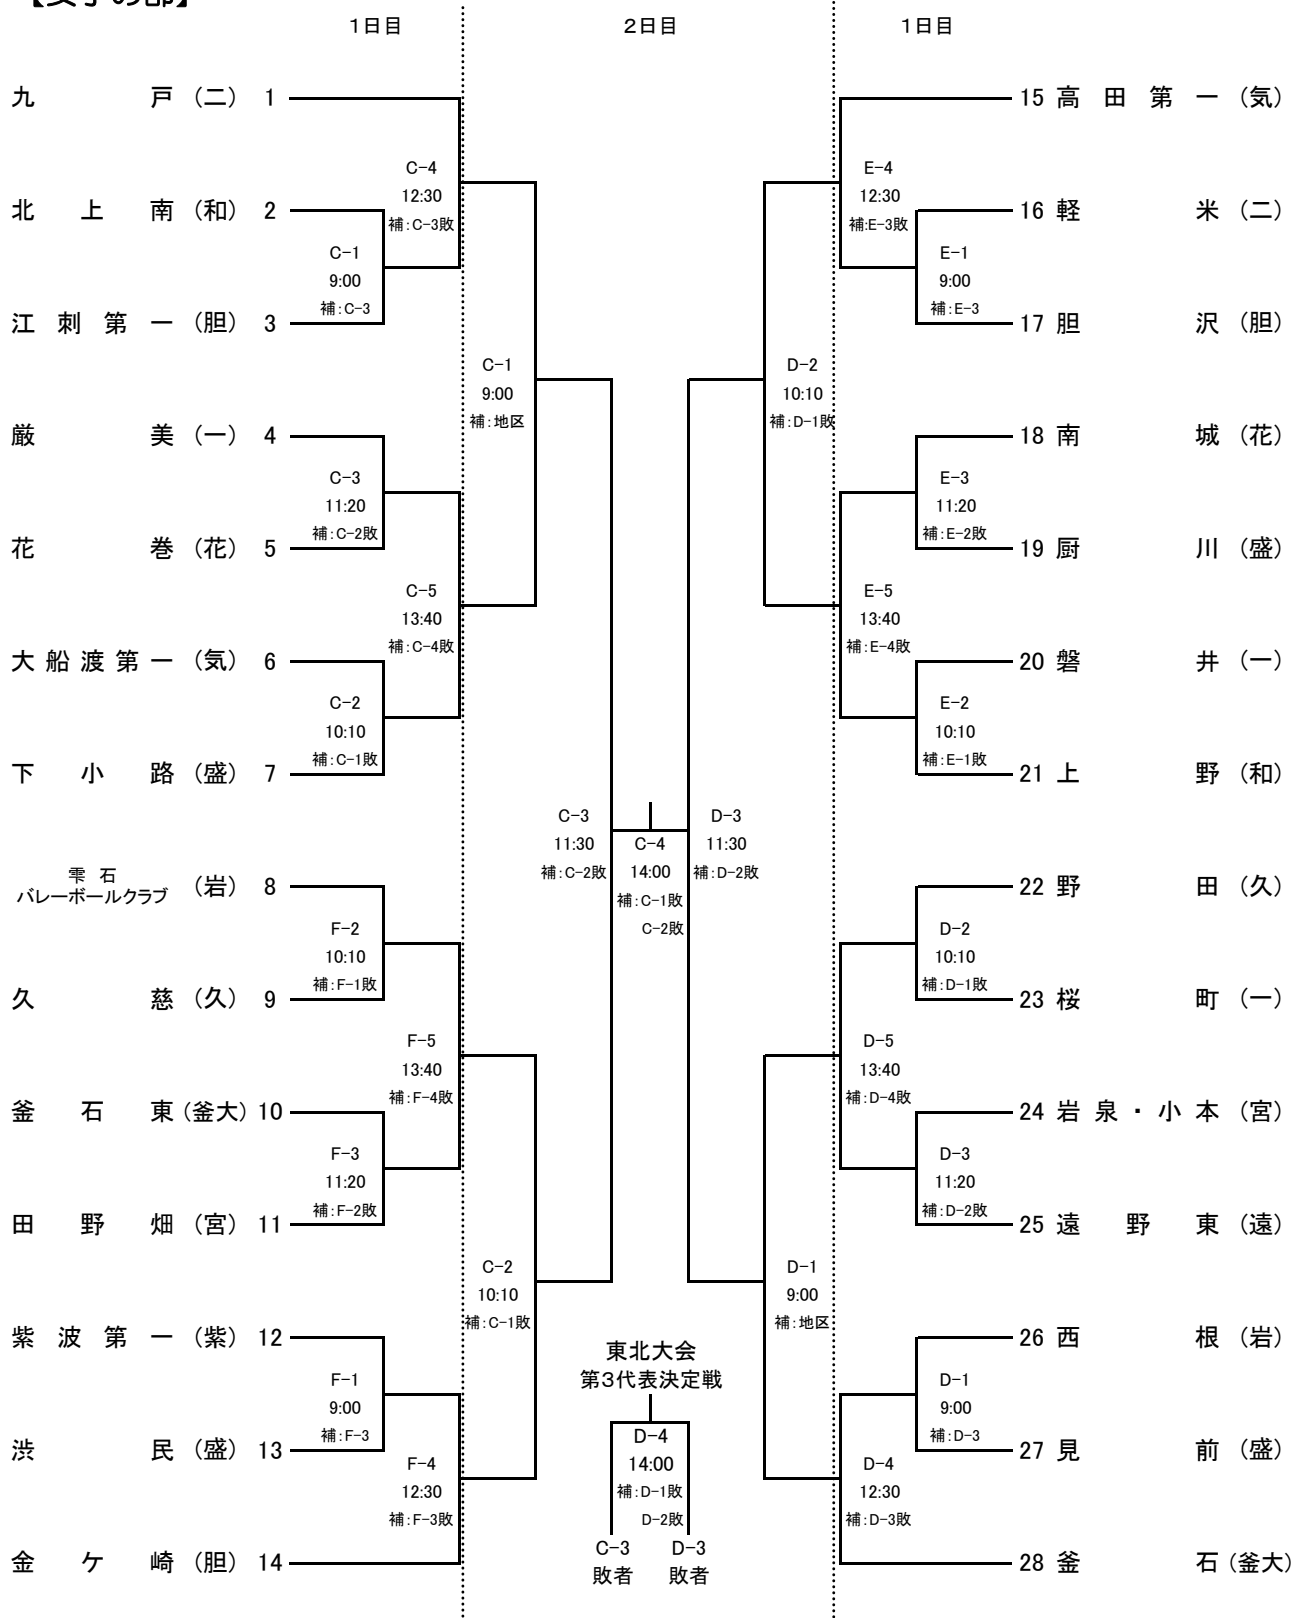

令和6年度 第71回岩手県中学校総合体育大会バレーボール競技 組み合わせ

【男子の部】

令和6年度 第71回岩手県中学校総合体育大会バレーボール競技 組み合わせ

【女子の部】

A・B・C・D コート 一関ヒロセユードーム(一関市総合体育館)
E・F コート 東 山 総 合 体 育 館