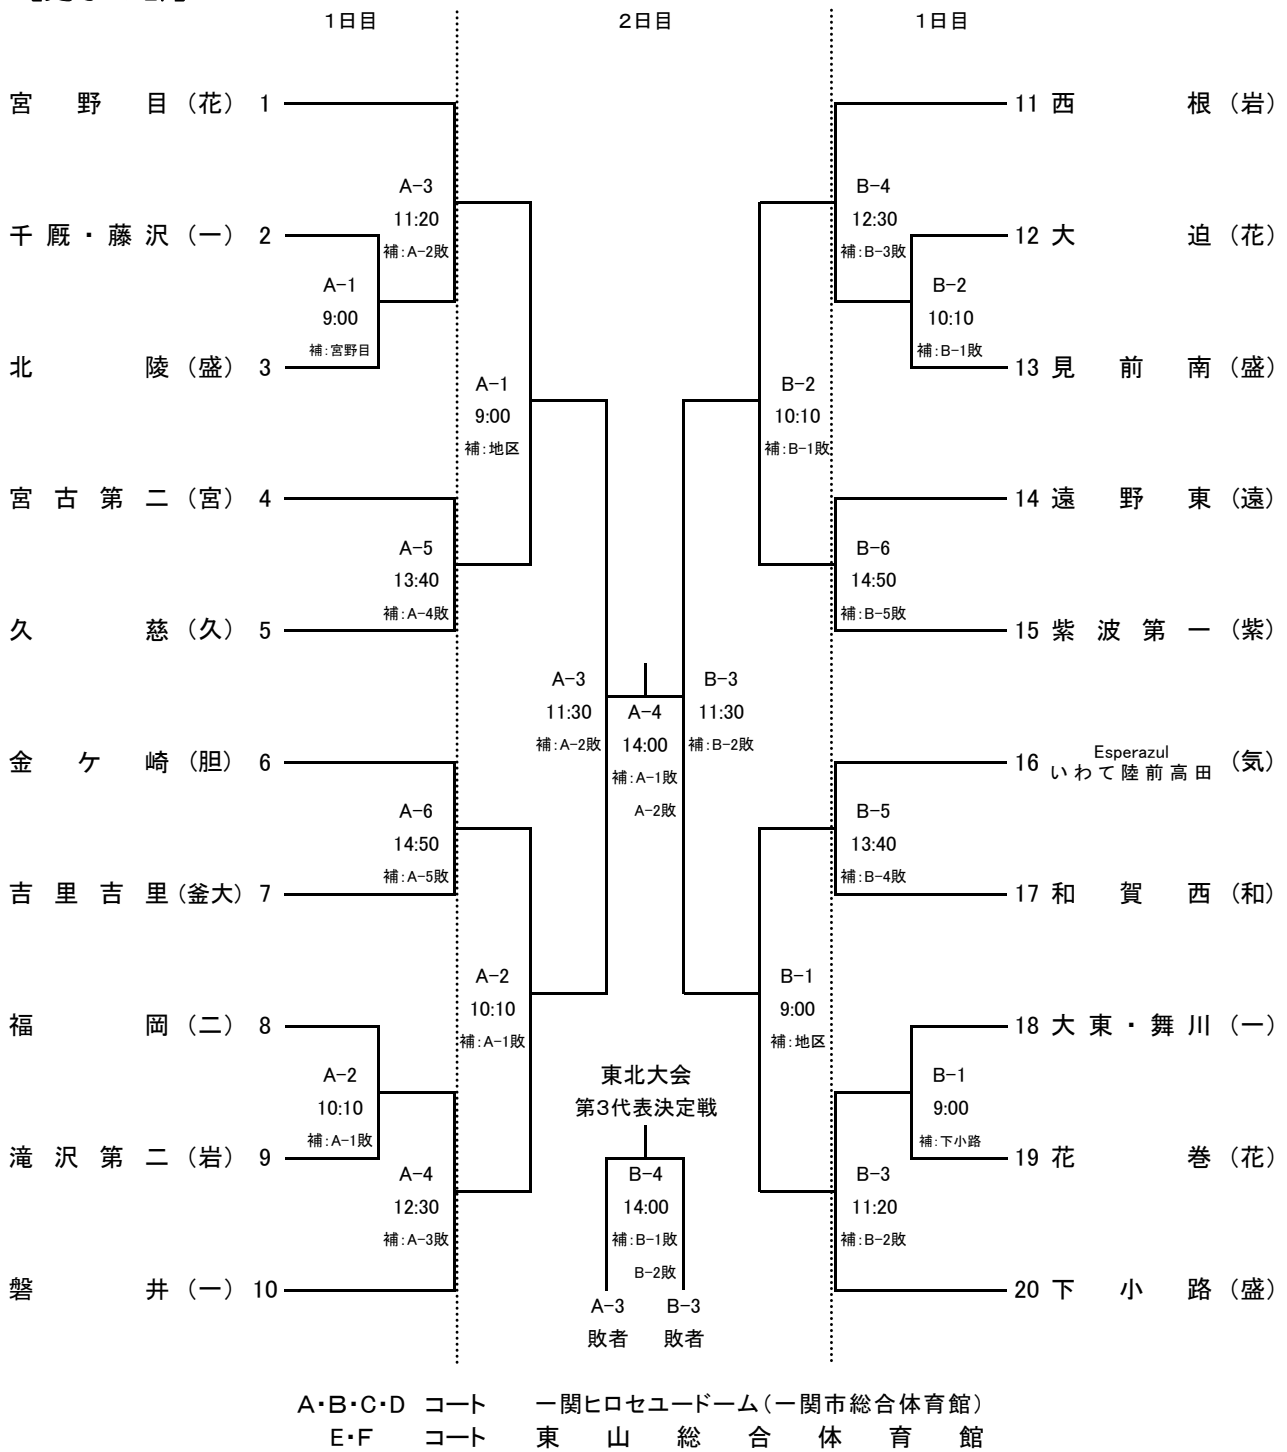

令和6年度 第71回岩手県中学校総合体育大会バレーボール競技 組み合わせ

【男子の部】

令和6年度 第71回岩手県中学校総合体育大会バレーボール競技 組み合わせ

【女子の部】

A・B・C・D コート 一関ヒロセユードーム(一関市総合体育館)
E・F コート 東 山 総 合 体 育 館