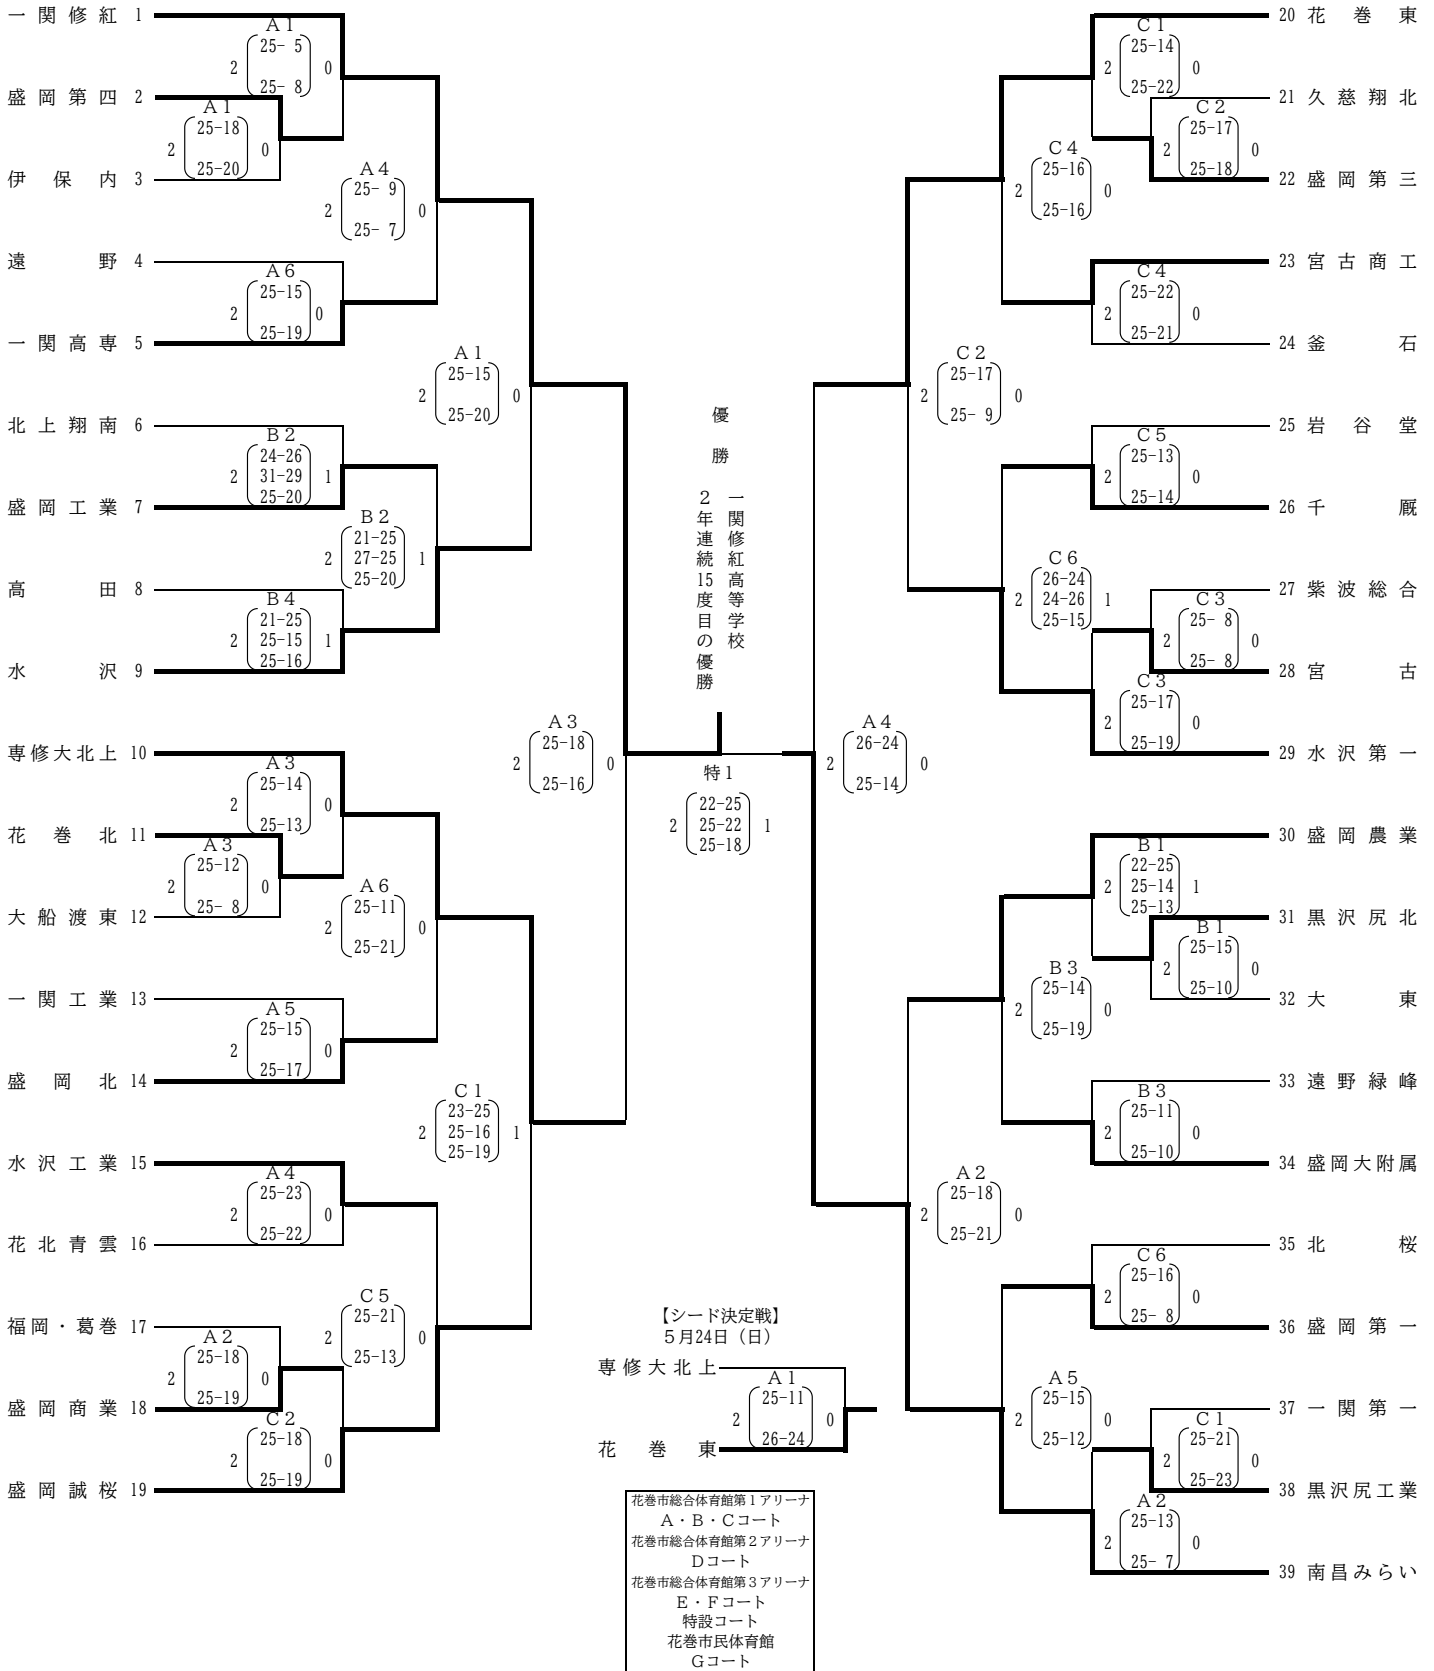

第78回岩手県高等学校総合体育大会バレーボール競技

【一部・男子】 5月21日(木)

22日(金)

23日(土)

24日(日)

23日(土)

22日(金)

5月21日(木)

第1試合	第2試合	第3試合	第4試合	第5試合	第6試合
9:30	11:00	12:15	13:30	14:45	16:00

第78回岩手県高等学校総合体育大会バレーボール競技

【一部・女子】 5月21日(木)

22日(金)

23日(土)

24日(日)

23日(土)

22日(金)