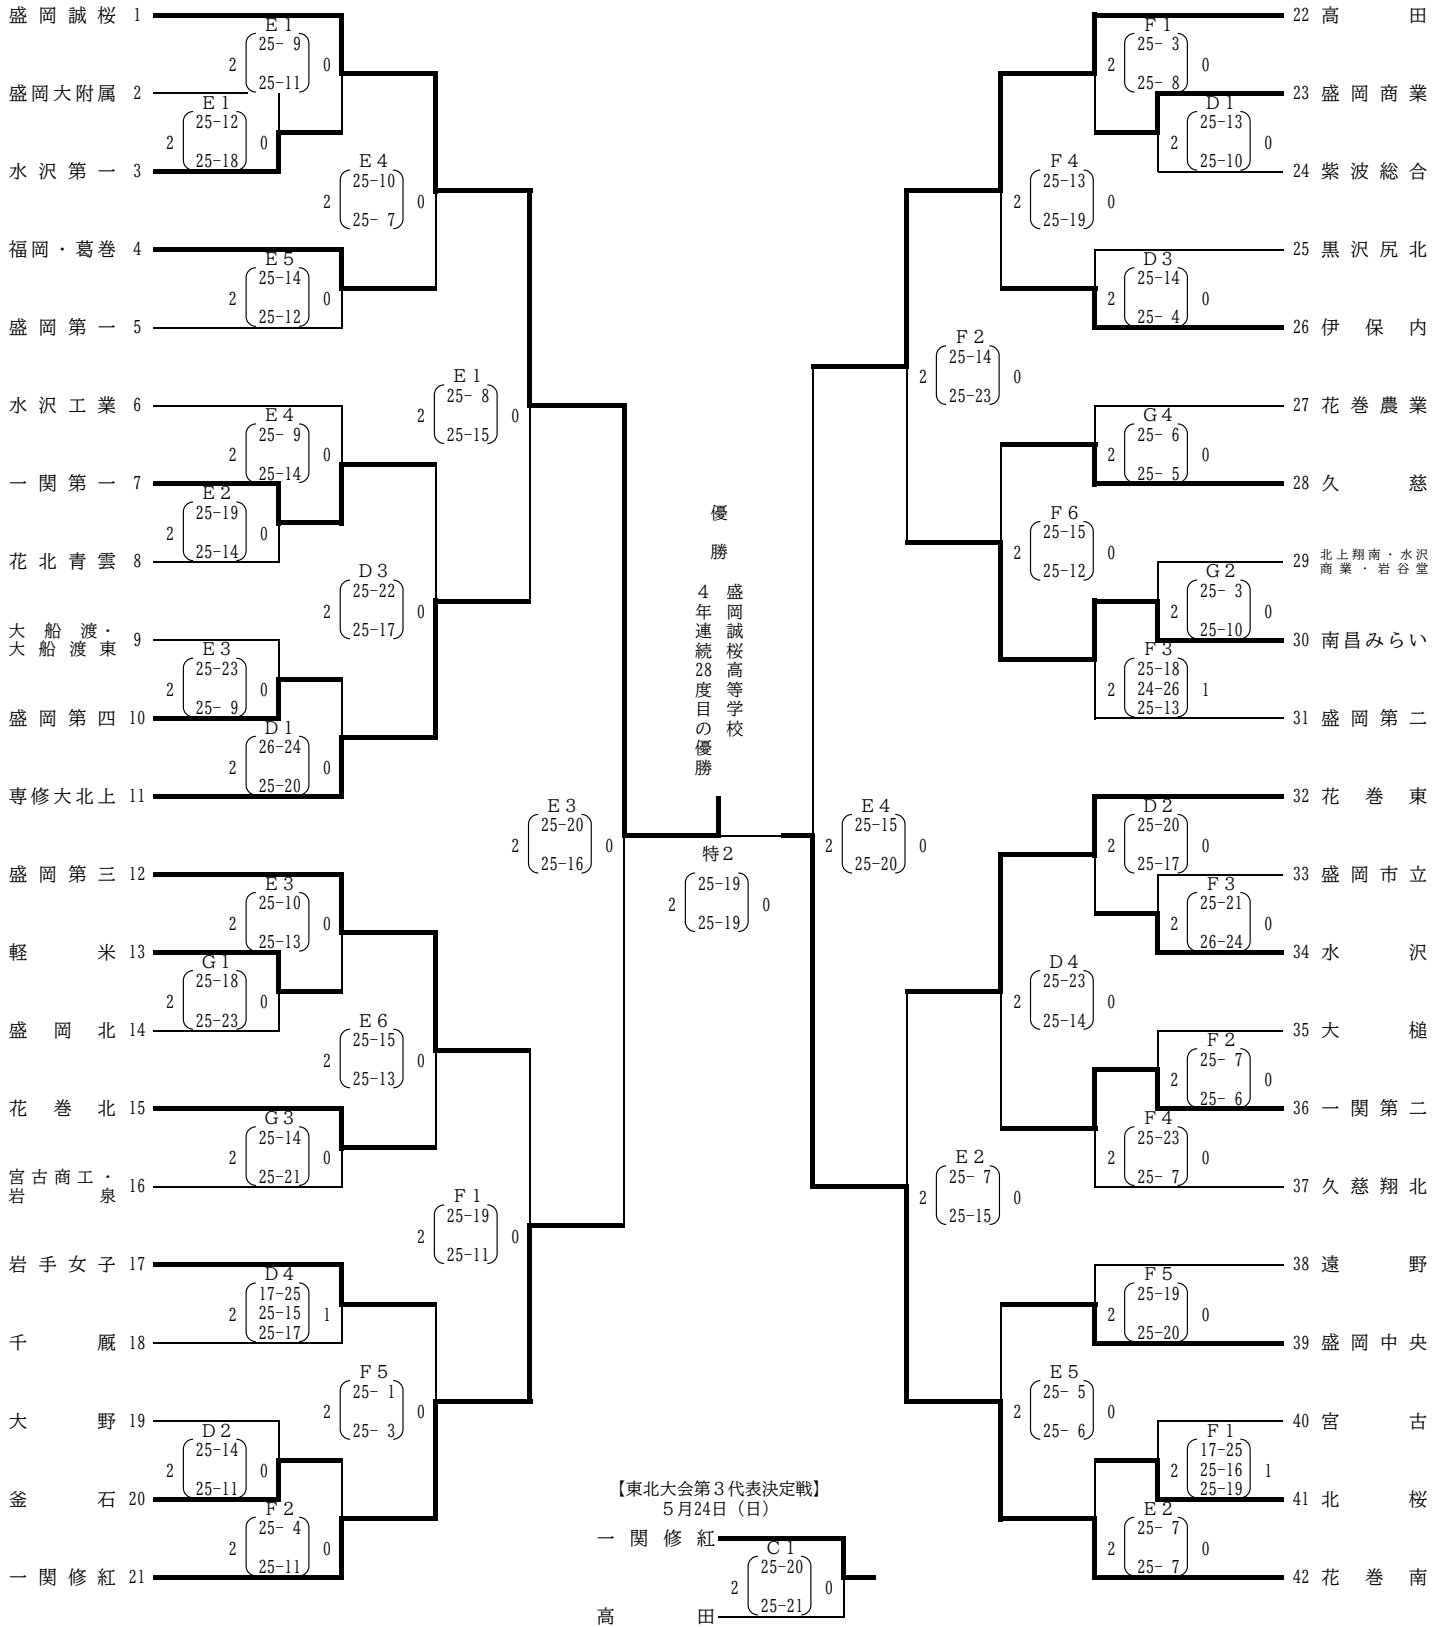

第78回岩手県高等学校総合体育大会バレーボール競技

【一部・女子】 5月21日(木)

22日(金)

23日(土)

24日(日)

23日(土)

22日(金)

5月21日(木)

花巻市総合体育館第1アリーナ
A・B・Cコート
花巻市総合体育館第2アリーナ
Dコート
花巻市総合体育館第3アリーナ
E・Fコート
特設コート
花巻市民体育館
Gコート

第1試合	第2試合	第3試合	第4試合	第5試合	第6試合
9:30	11:00	12:15	13:30	14:45	16:00