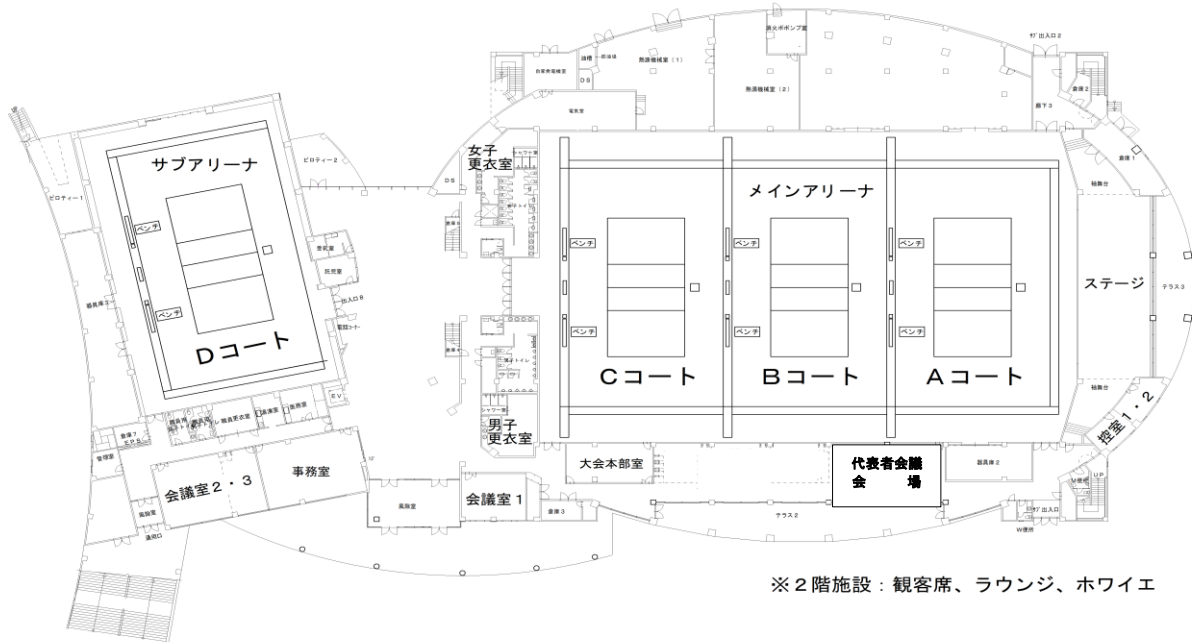

会場図

大会会場・練習会場 位置図 (略図)

① 一関ヒロセユードーム (一関市総合体育館)

〒021-0122 岩手県一関市狐禅寺字石ノ瀬25-3

交通アクセス

JR一関駅から
車で約10分(約4.0km)

東北自動車道 一関ICから
車で約11分(約5.1km)

② 東口体育館