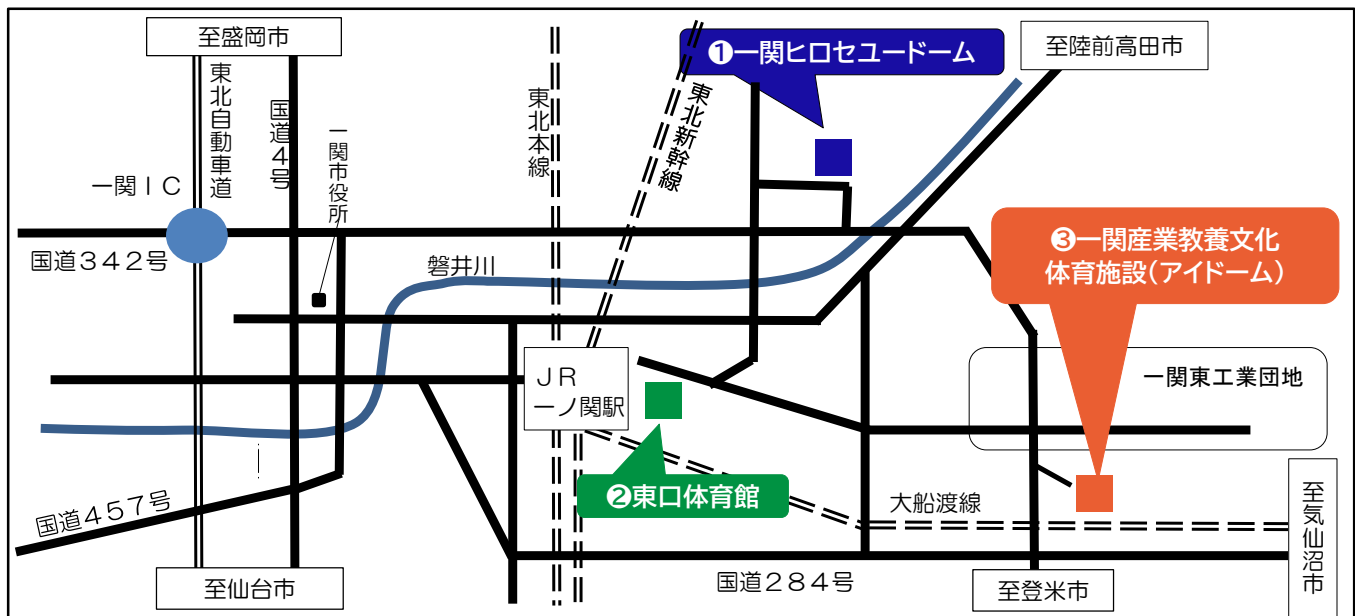

会場図

大会会場・練習会場 位置図 (略図)

① 一関ヒロセユードーム (一関市総合体育館)

〒021-0122 岩手県一関市狐禅寺字石ノ瀬25-3

交通アクセス

JR一関駅から
車で約10分(約4.0km)

東北自動車道 一関ICから
車で約11分(約5.1km)

② 東口体育館

〒021-0881 岩手県一関市大町4-29

交通アクセス

JR一関駅(東口)から
徒歩で約5分(約500m)

東北自動車道 一関ICから
車で約12分(約4.5km)

③ 一関市産業教養文化体育施設

〒021-0012 岩手県一関市萩荘字笹ノ道2-1

交通アクセス

東北自動車道 一関ICから
車で約16分(約8.2km)

🚗 お車でお越しの方へ

- 各会場には駐車場がありますが、台数に限りがあるため、なるべく公共交通機関のご利用をお願いします。
- 周辺道路の混雑緩和のため、時間に余裕をもってお越しください。

🚆 公共交通機関のご案内

- JR一関駅は東北新幹線・東北本線・大船渡線の停車駅です。
- バスの時刻・運行情報は、岩手県交通の公式サイトをご確認ください。

一関ヒロセユーロードーム 駐車場 図

イオンスーパーセンター

チームのバスは西側第2駐車場を使用してください

搬入口付近 40台

総合体育館駐車場

192台

サブアリーナ

メインアリーナ

公園側駐車場

297台