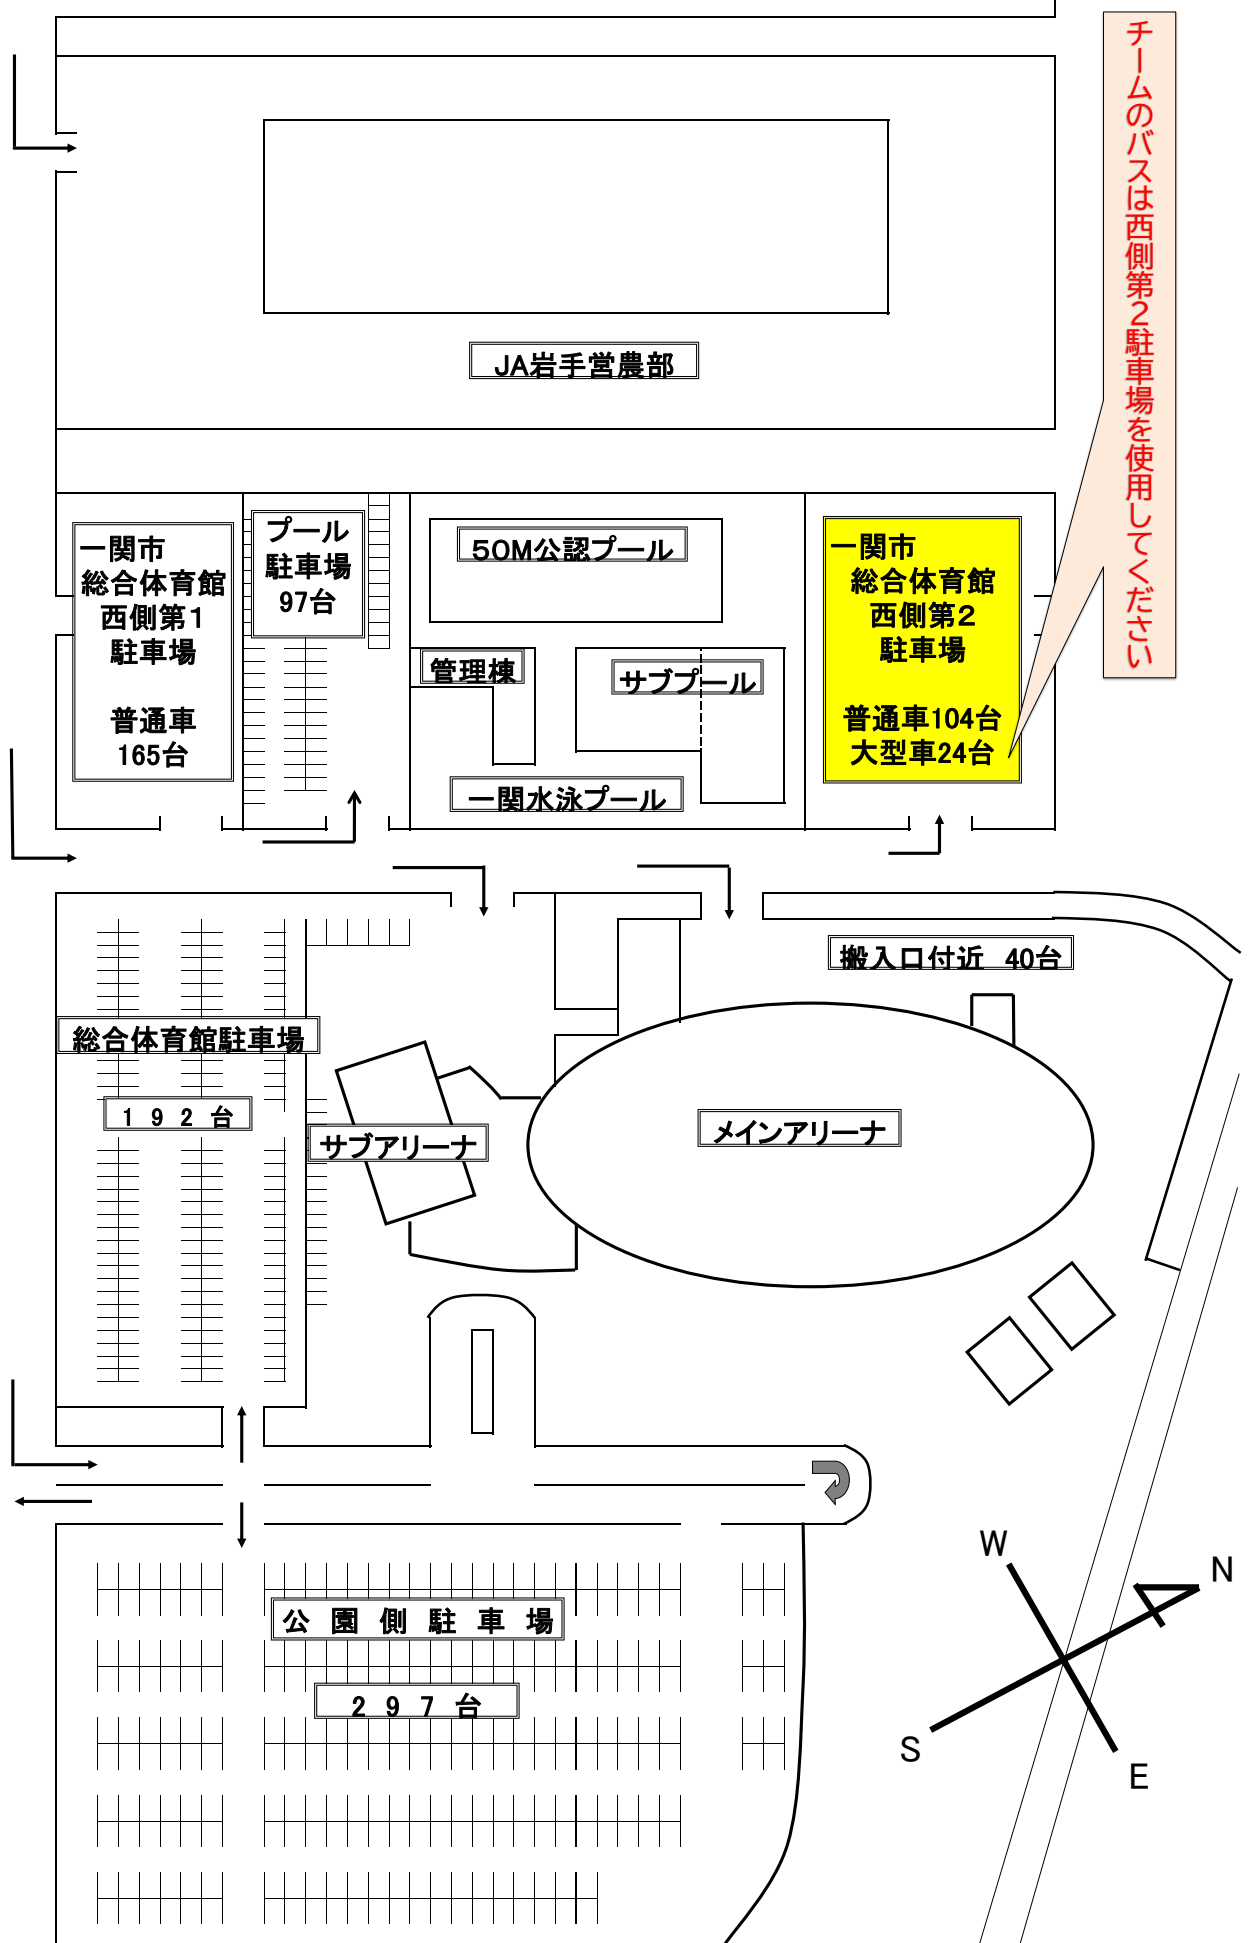

会場図

大会会場・練習会場 位置図 (略図)

① 一関ヒロセユードーム (一関市総合体育館)

〒021-0122 岩手県一関市狐禅寺字石ノ瀬25-3

交通アクセス

JR一関駅から
車で約10分(約4.0km)

東北自動車道 一関ICから
車で約11分(約5.1km)

② 東口体育館

〒021-0881 岩手県一関市大町4-29

交通アクセス

JR一関駅(東口)から
徒歩で約5分(約500m)

東北自動車道 一関ICから
車で約12分(約4.5km)

③ 一関市産業教養文化体育施設

〒021-0012 岩手県一関市萩荘字笹ノ道2-1

交通アクセス

東北自動車道 一関ICから
車で約16分(約8.2km)

🚗 お車でお越しの方へ

- 各会場には駐車場がありますが、台数に限りがあるため、なるべく公共交通機関のご利用をお願いします。
- 周辺道路の混雑緩和のため、時間に余裕をもってお越しください。

🚆 公共交通機関のご案内

- JR一関駅は東北新幹線・東北本線・大船渡線の停車駅です。
- バスの時刻・運行情報は、岩手県交通の公式サイトをご確認ください。

一関ヒロセユーロードーム 駐車場 図

イオンスーパーセンター

チームのバスは西側第2駐車場を使用してください

搬入口付近 40台

総合体育館駐車場

192台

サブアリーナ

メインアリーナ

公園側駐車場

297台