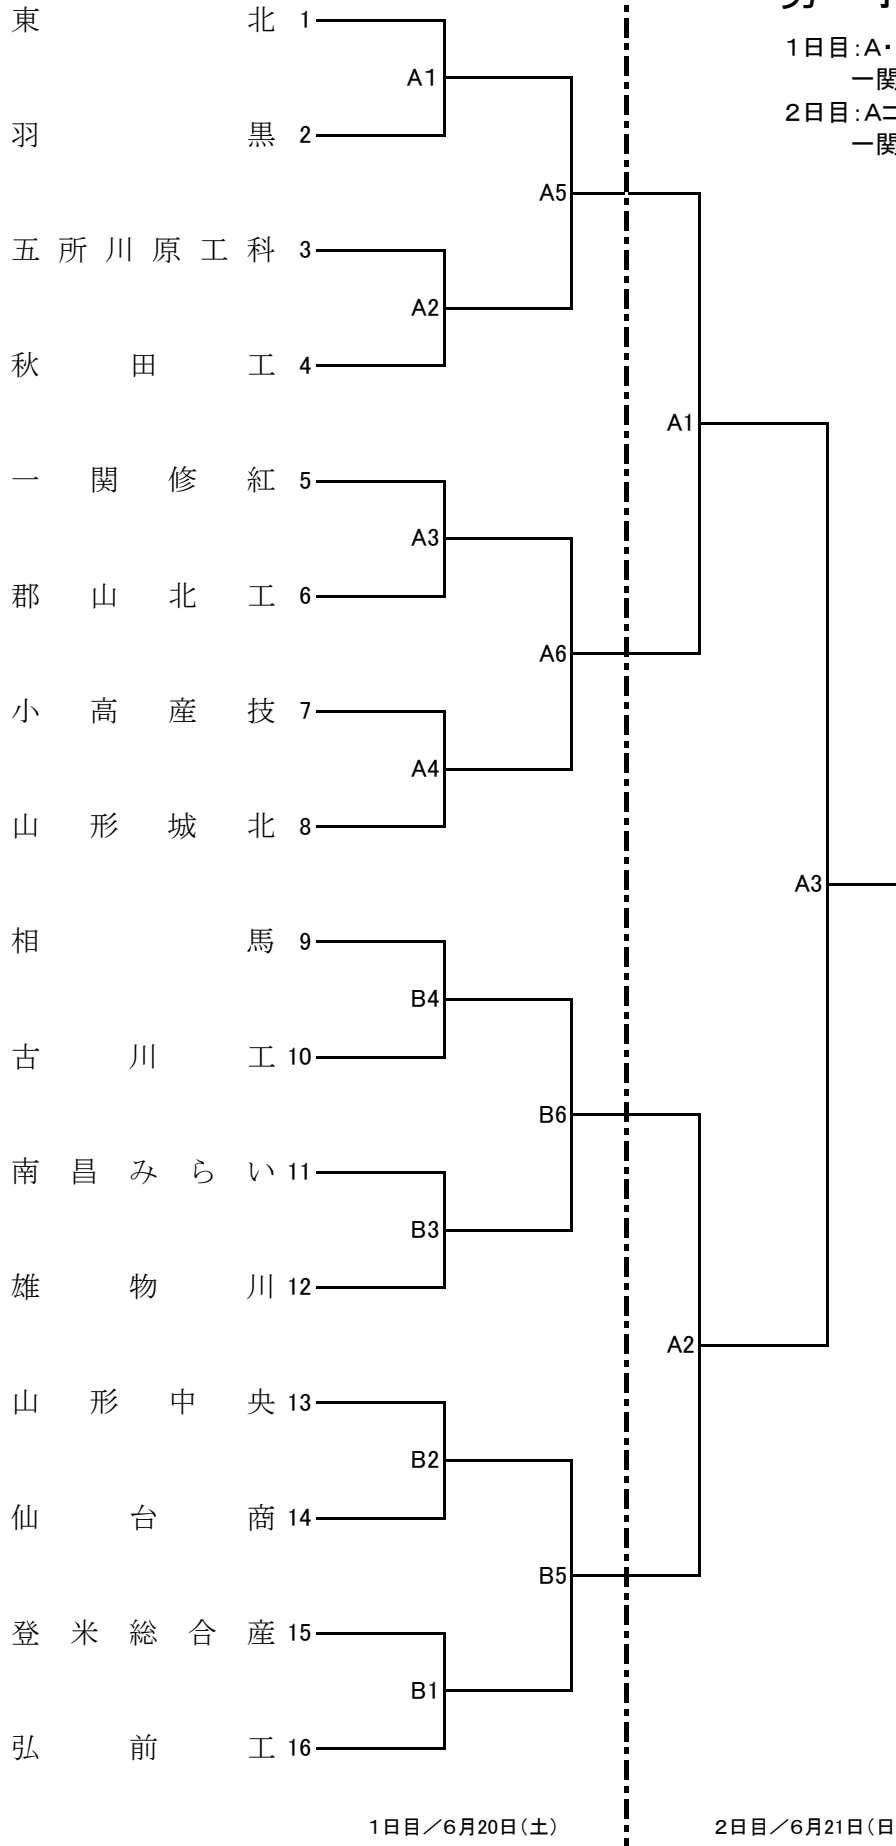

# 令和8年度第62回東北高等学校バレーボール選手権大会

## 男子組合せ

1日目:A・Bコート(メインアリーナ)  
一関ヒロセユードーム  
2日目:Aコート(メインアリーナ)  
一関ヒロセユードーム

### 1日目

第1試合	9:30~
第2試合	10:30~
第3試合	11:30~
第4試合	12:30~
第5試合	13:30~
第6試合	14:30~

### 2日目

男女準決勝①	9:30~
男女準決勝②	11:00~
男女決勝	13:00~

※試合開始時刻とする