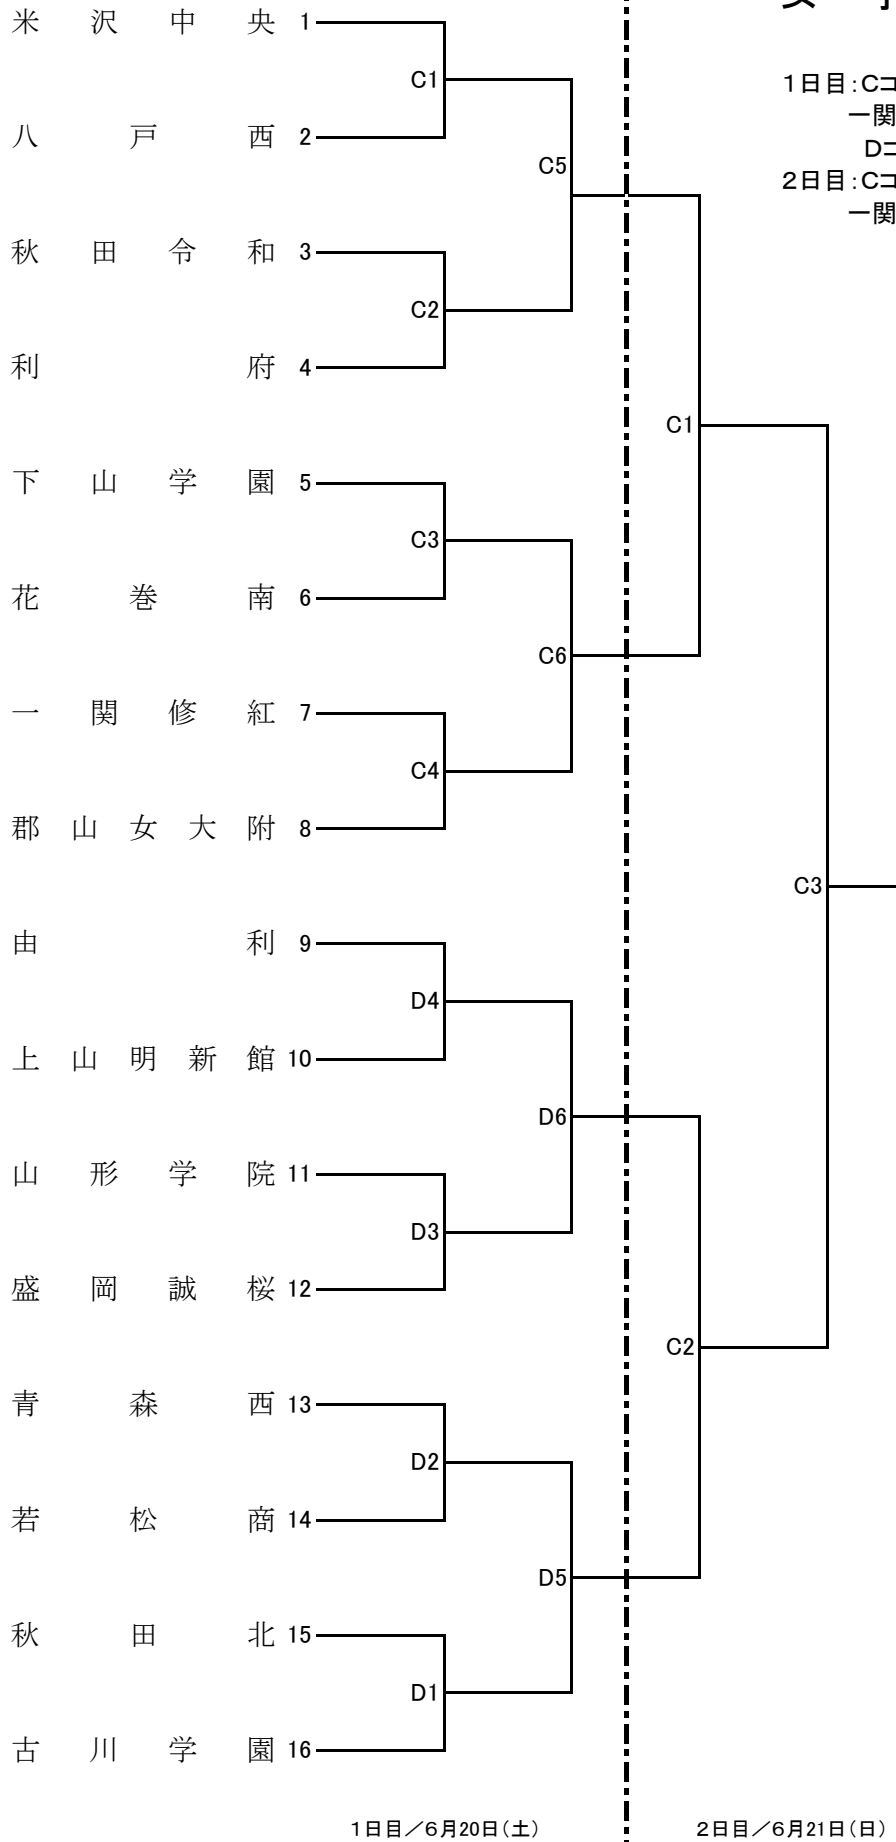

## 男子組合せ

1日目:A・Bコート(メインアリーナ)  
一関ヒロセユードーム  
2日目:Aコート(メインアリーナ)  
一関ヒロセユードーム

### 1日目

第1試合	9:30~
第2試合	10:30~
第3試合	11:30~
第4試合	12:30~
第5試合	13:30~
第6試合	14:30~

### 2日目

男女準決勝①	9:30~
男女準決勝②	11:00~
男女決勝	13:00~

※試合開始時刻とする

## 女子組合せ

1日目：Cコート(メインアリーナ)  
 一関ヒロセユードーム  
 Dコート(サブアリーナ)  
 2日目：Cコート(メインアリーナ)  
 一関ヒロセユードーム

1日目

第1試合	9:30~
第2試合	10:30~
第3試合	11:30~
第4試合	12:30~
第5試合	13:30~
第6試合	14:30~

2日目

男女準決勝①	9:30~
男女準決勝②	11:00~
男女決勝	13:00~