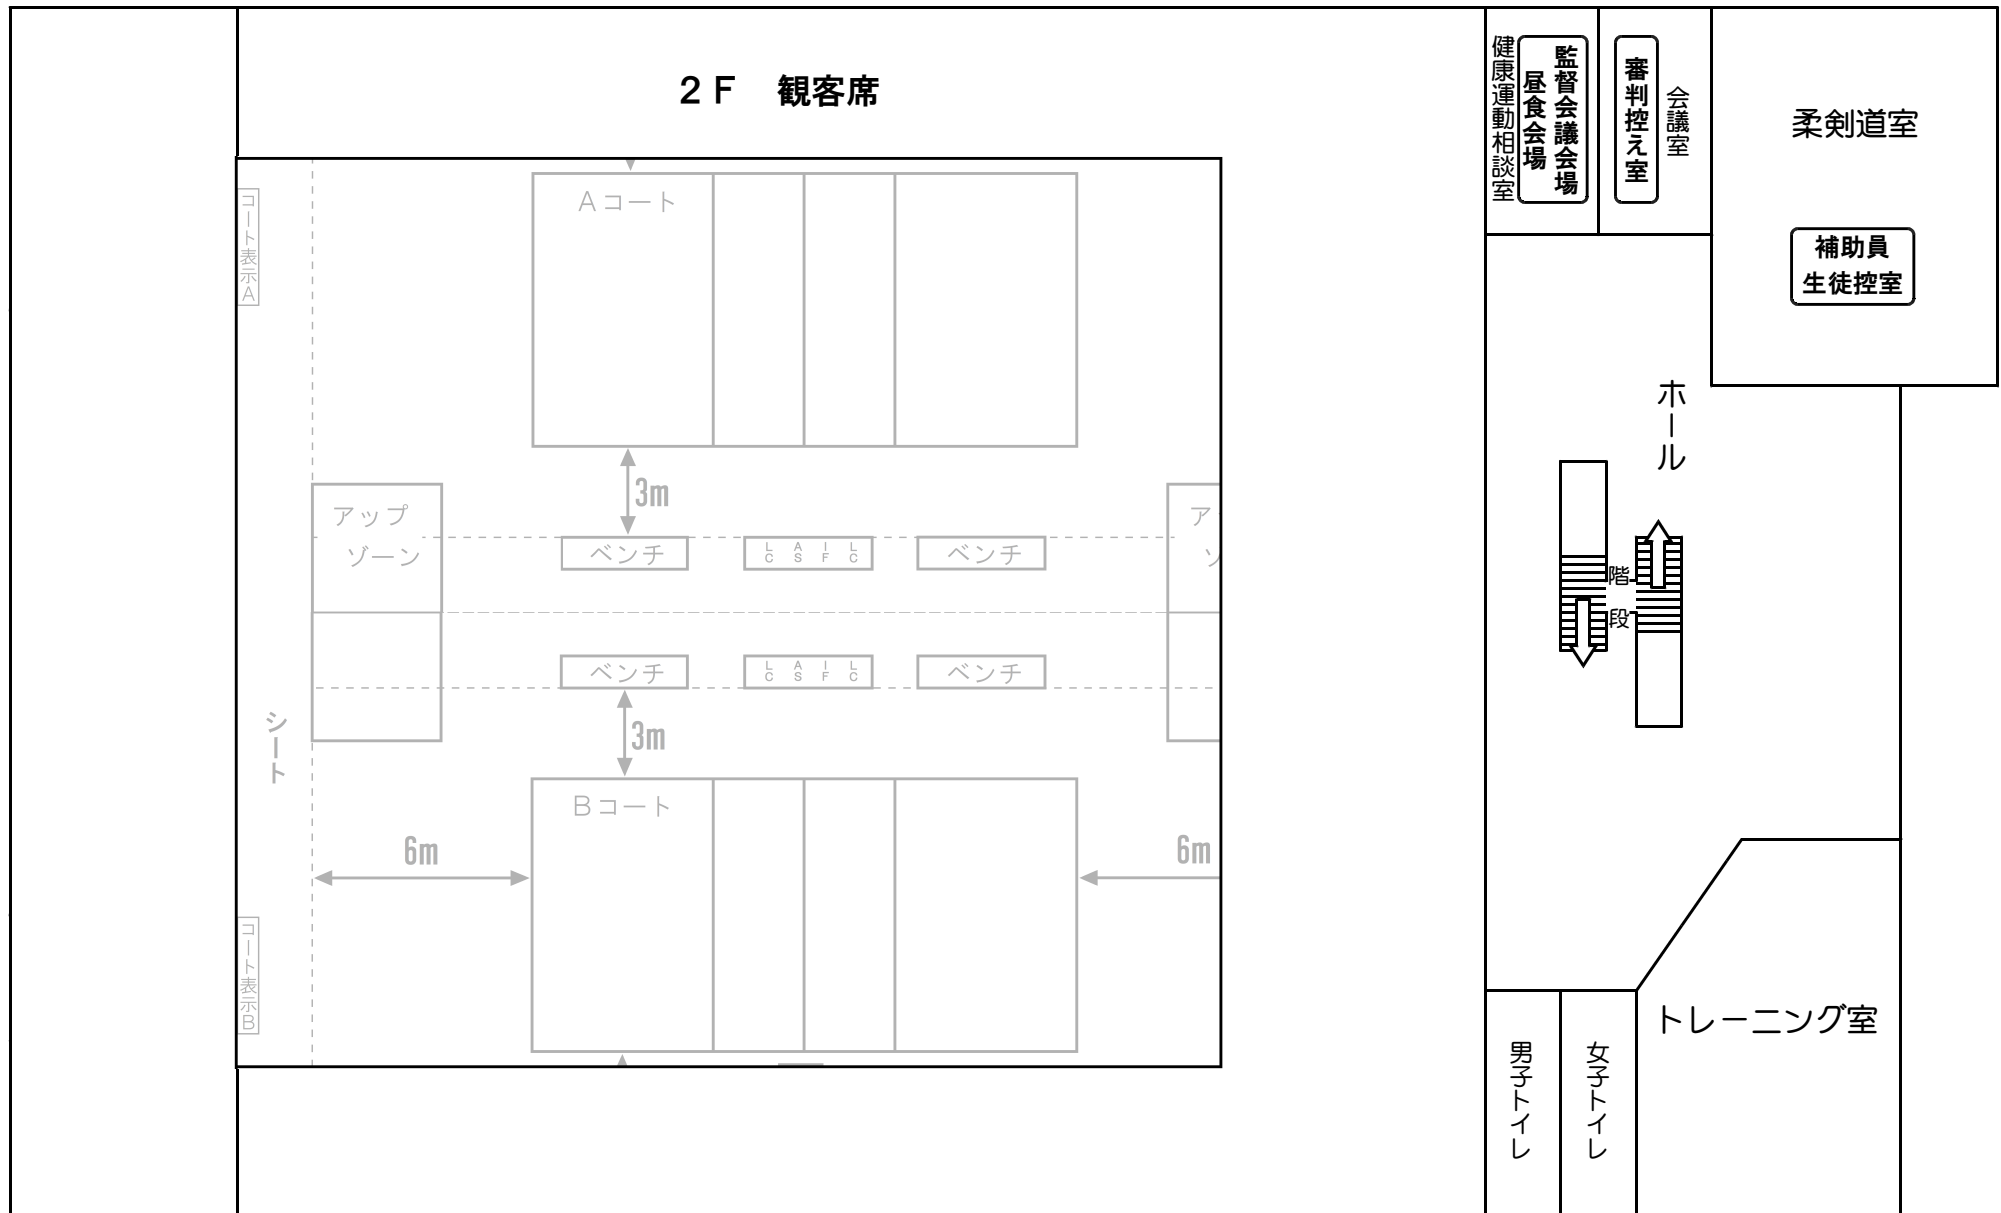

滝沢総合公園体育館会場図 2階