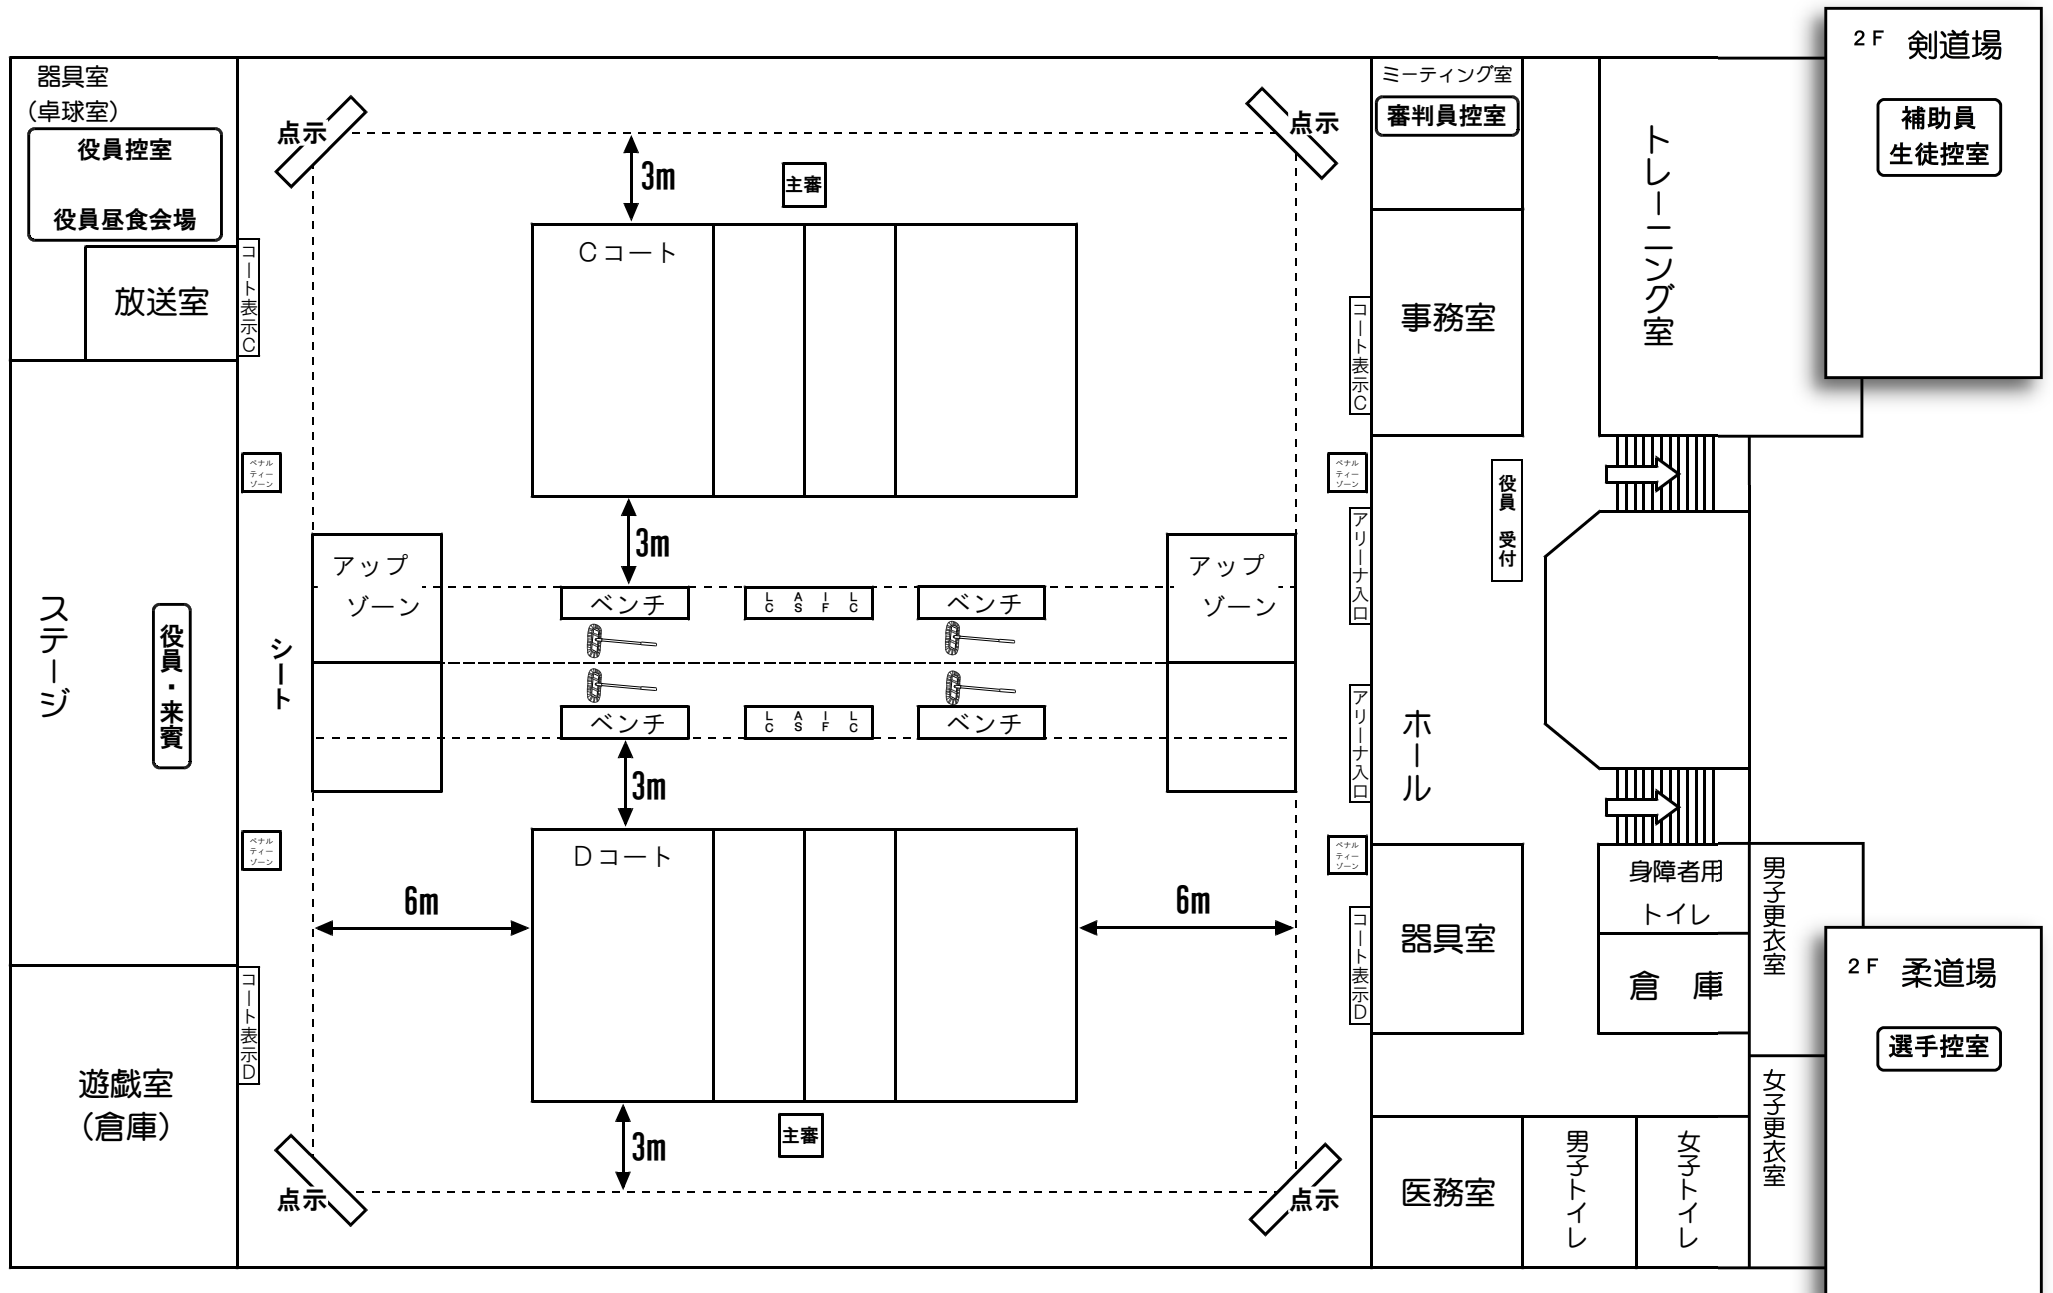

滝沢市東部体育館会場図