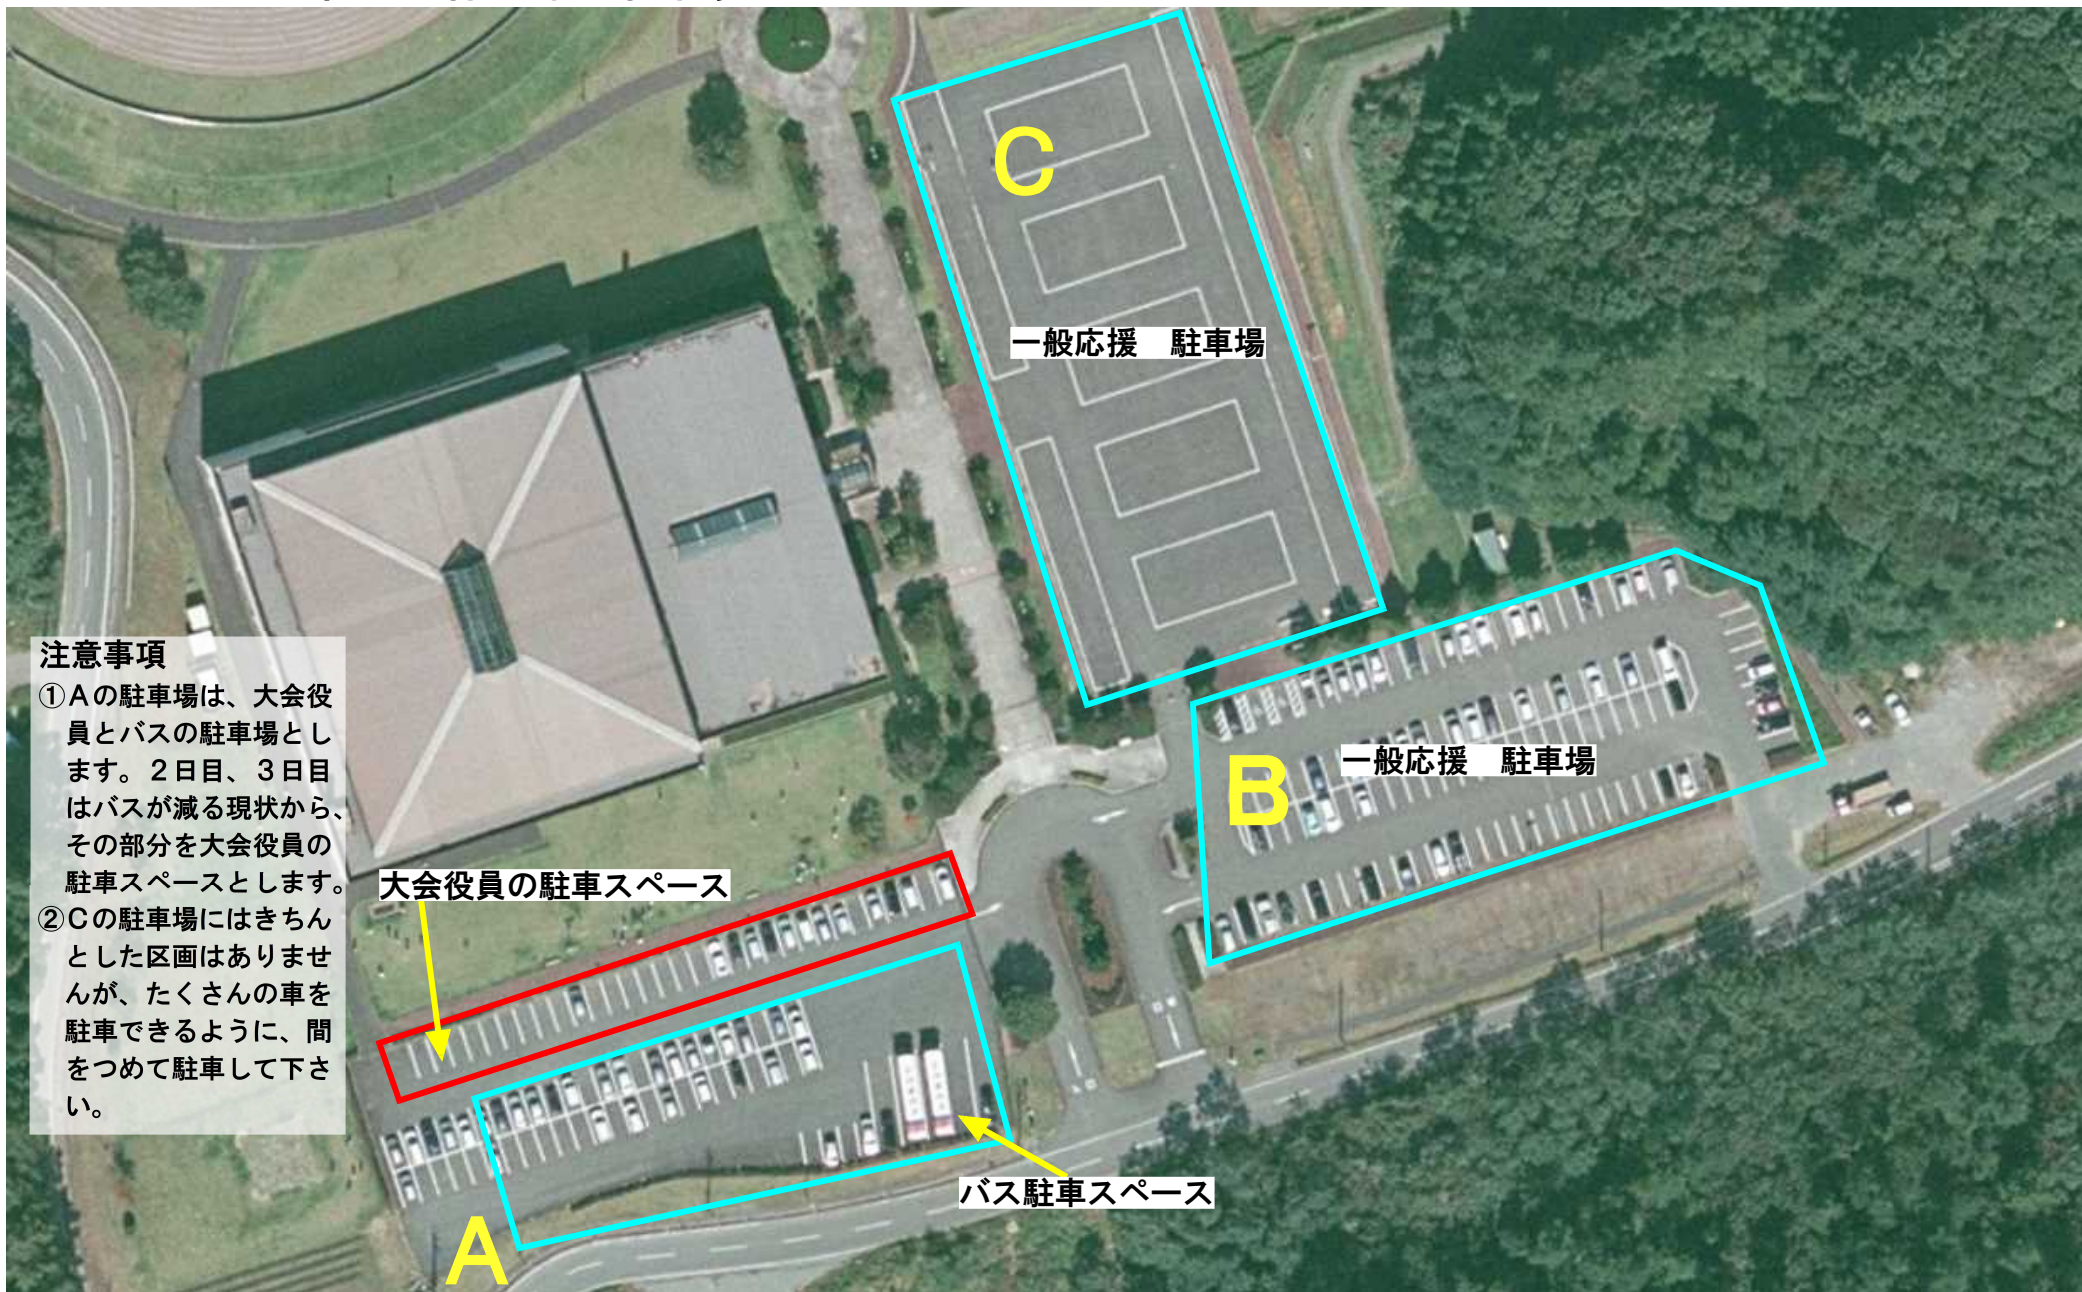

# 滝沢総合公園体育館 駐車場図

## 注意事項

- ① Aの駐車場は、大会役員とバスの駐車場とします。2日目、3日目はバスが減る現状から、その部分を大会役員の駐車スペースとします。
- ② Cの駐車場にはきちんとした区画はありませんが、たくさんの車を駐車できるように、間をつめて駐車して下さい。

大会役員の駐車スペース

バス駐車スペース

# 東部体育館駐車場図