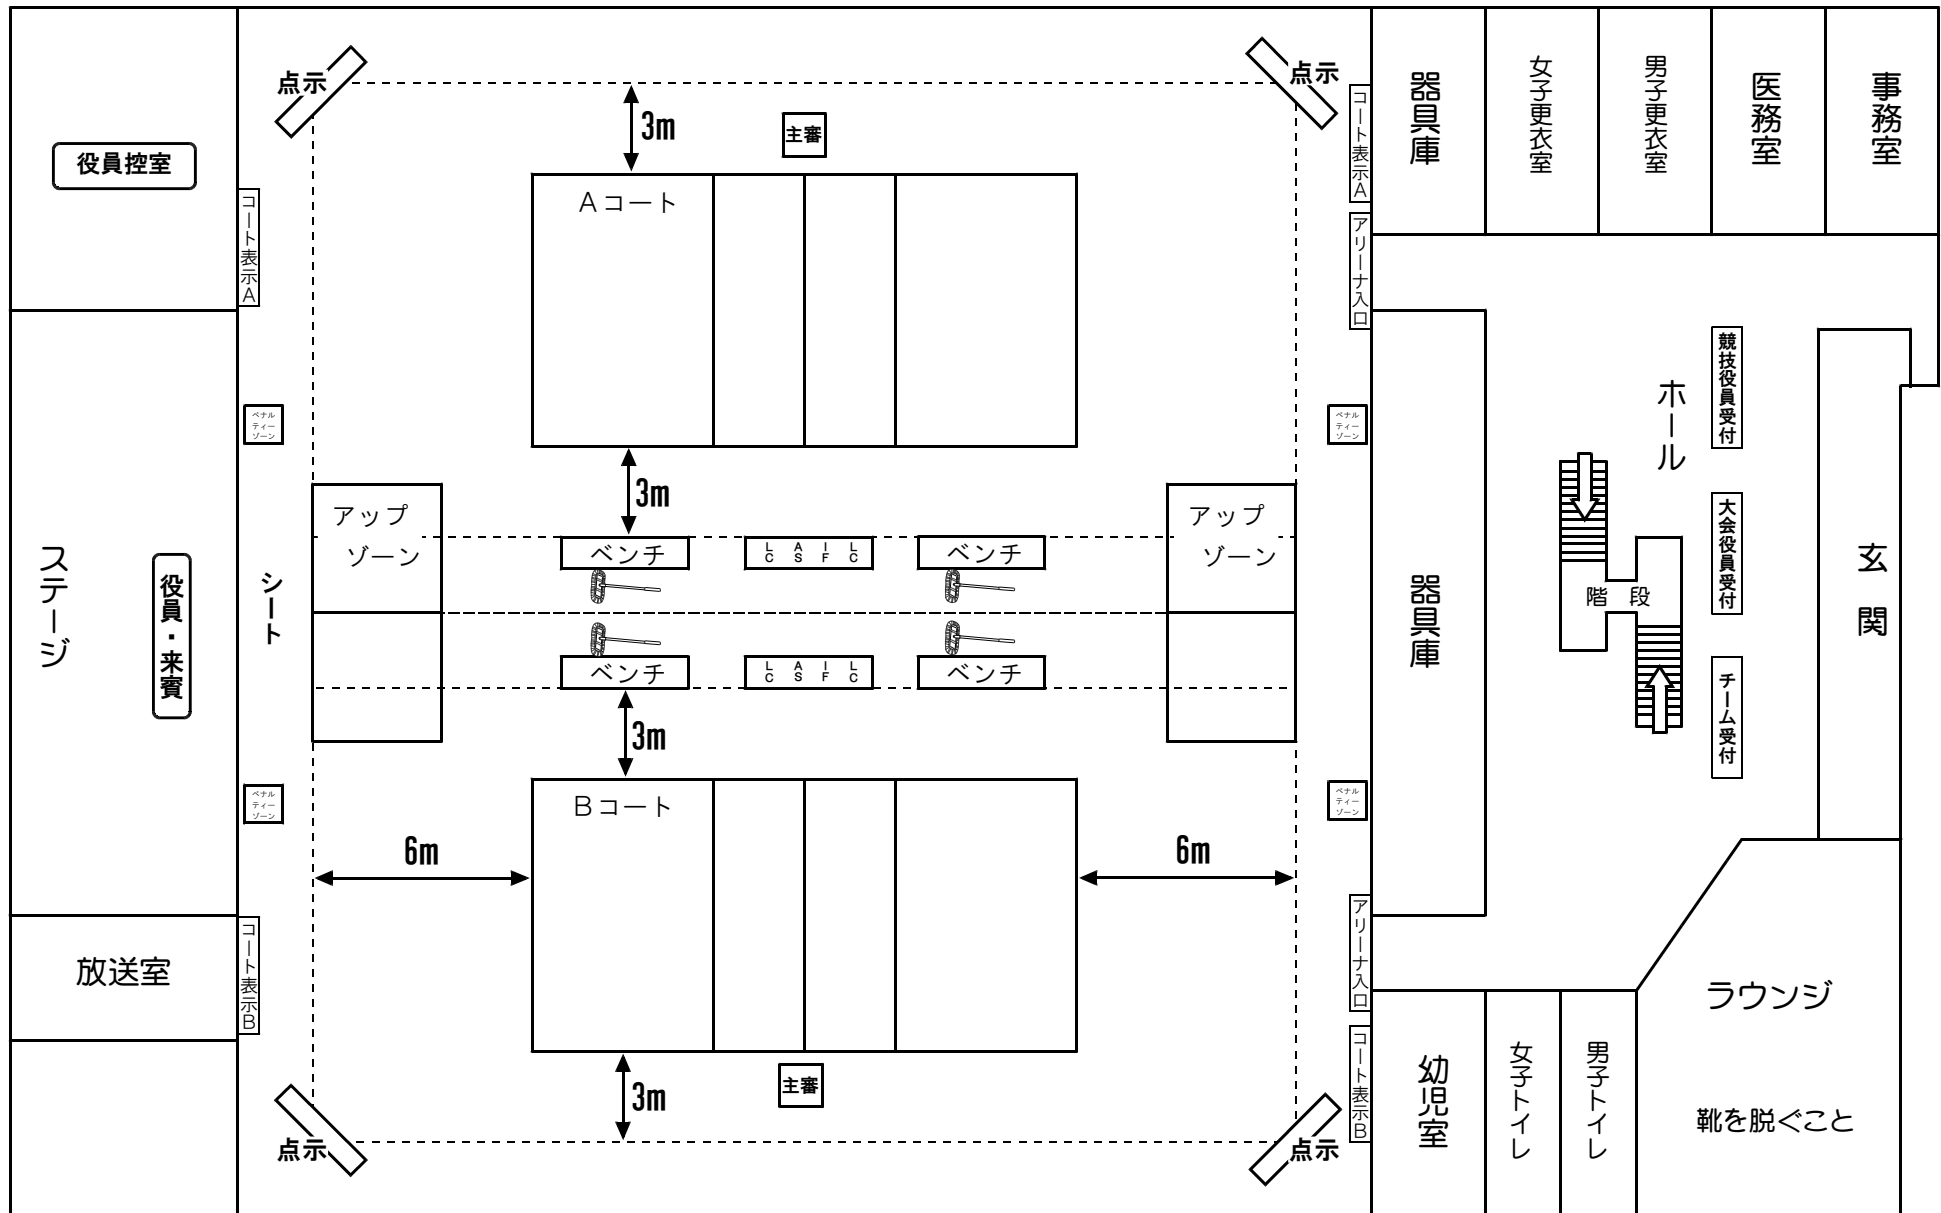

# 滝沢総合公園体育館会場図 1階