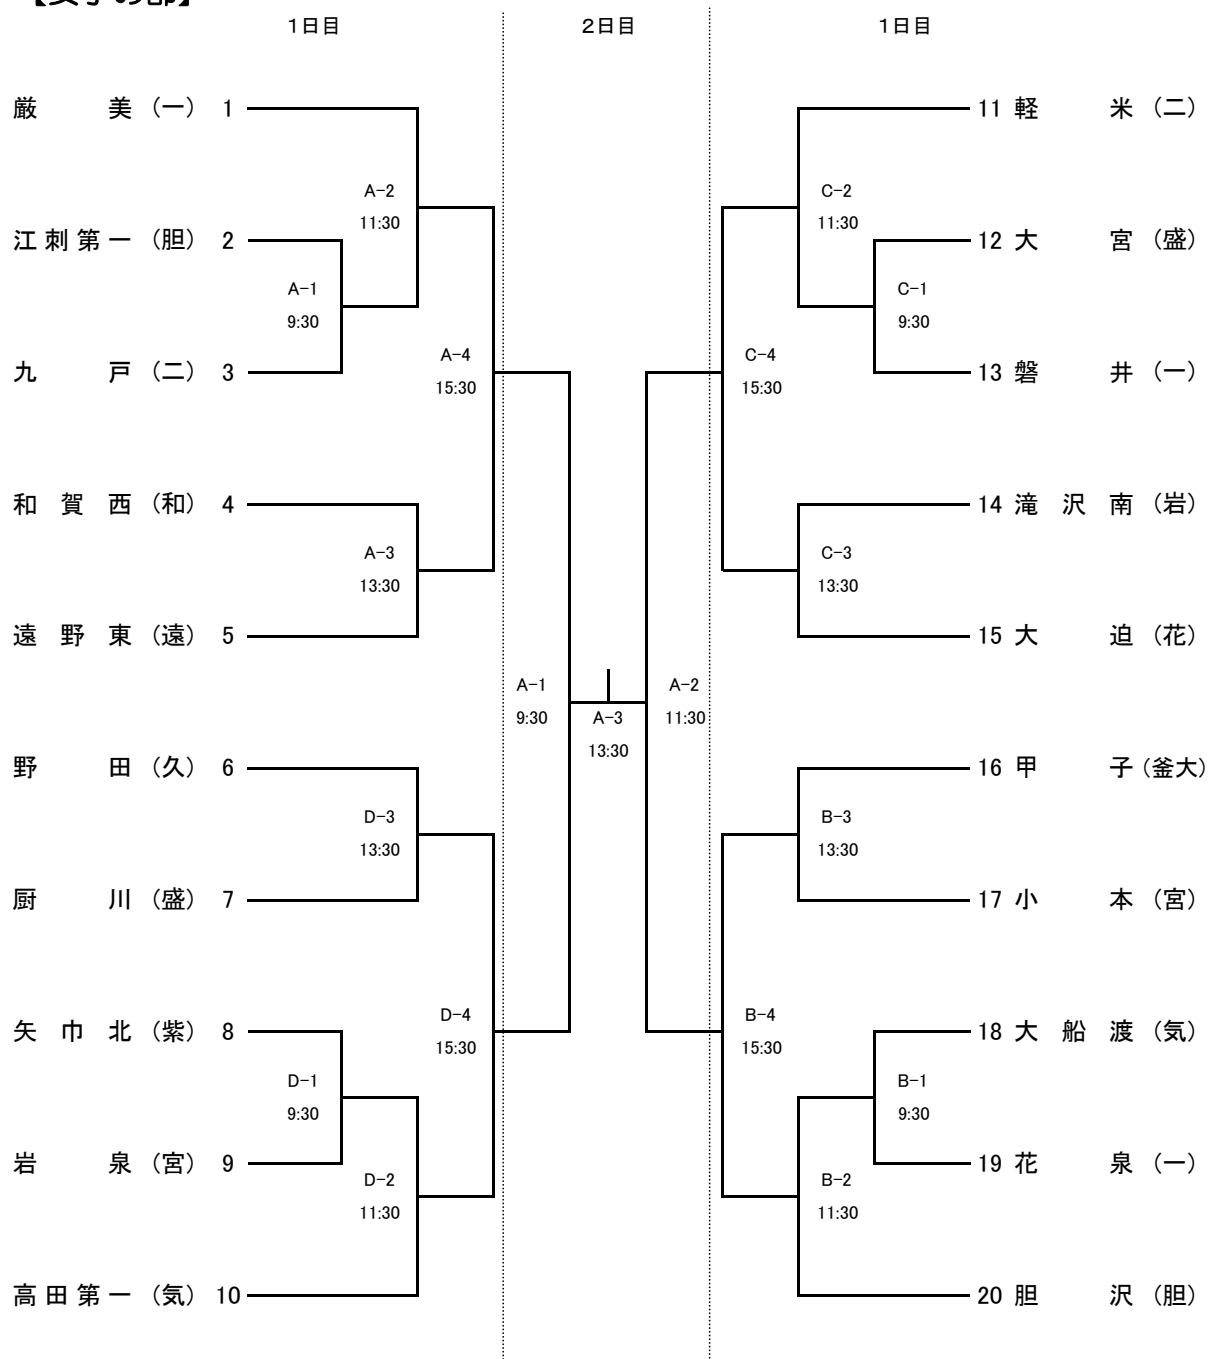

令和3年度 第68回岩手県中学校総合体育大会バレーボール競技 組み合わせ

【女子の部】

A・Bコート  
Cコート  
Dコート  
E・Fコート  
G・Hコート

宮古市民総合体育館メインアリーナ  
宮古市民総合体育館サブアリーナ  
宮古市立田老第一中学校体育館  
宮古市立河南中学校体育館  
岩泉町立小本中学校体育館

令和3年度 第68回岩手県中学校総合体育大会バレーボール競技 組み合わせ

【男子の部】

A・Bコート  
Cコート  
Dコート  
E・Fコート  
G・Hコート

宮古市民総合体育館メインアリーナ  
宮古市民総合体育館サブアリーナ  
宮古市立田老第一中学校体育館  
宮古市立河南中学校体育館  
岩泉町立小本中学校体育館