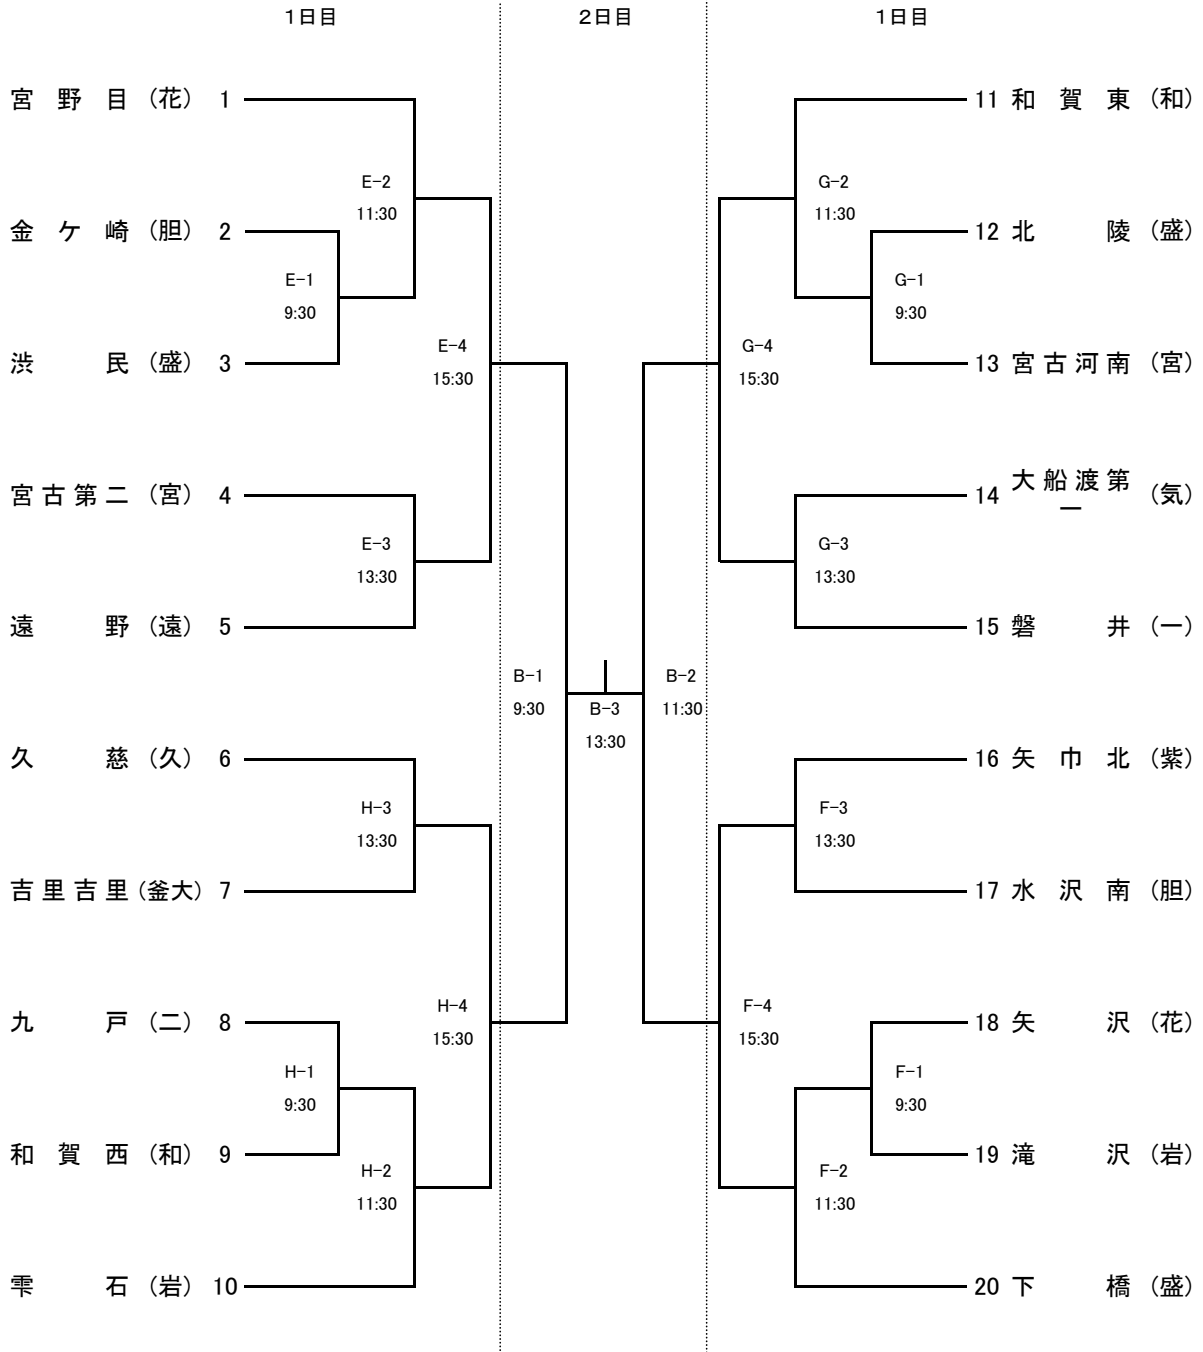

令和3年度 第68回岩手県中学校総合体育大会バレーボール競技 組み合わせ

【女子の部】

A・Bコート  
Cコート  
Dコート  
E・Fコート  
G・Hコート

宮古市民総合体育館メインアリーナ  
宮古市民総合体育館サブアリーナ  
宮古市立田老第一中学校体育館  
宮古市立河南中学校体育館  
岩泉町立小本中学校体育館

令和3年度 第68回岩手県中学校総合体育大会バレーボール競技 組み合わせ

【男子の部】

A・Bコート  
Cコート  
Dコート  
E・Fコート  
G・Hコート

宮古市民総合体育館メインアリーナ  
宮古市民総合体育館サブアリーナ  
宮古市立田老第一中学校体育館  
宮古市立河南中学校体育館  
岩泉町立小本中学校体育館