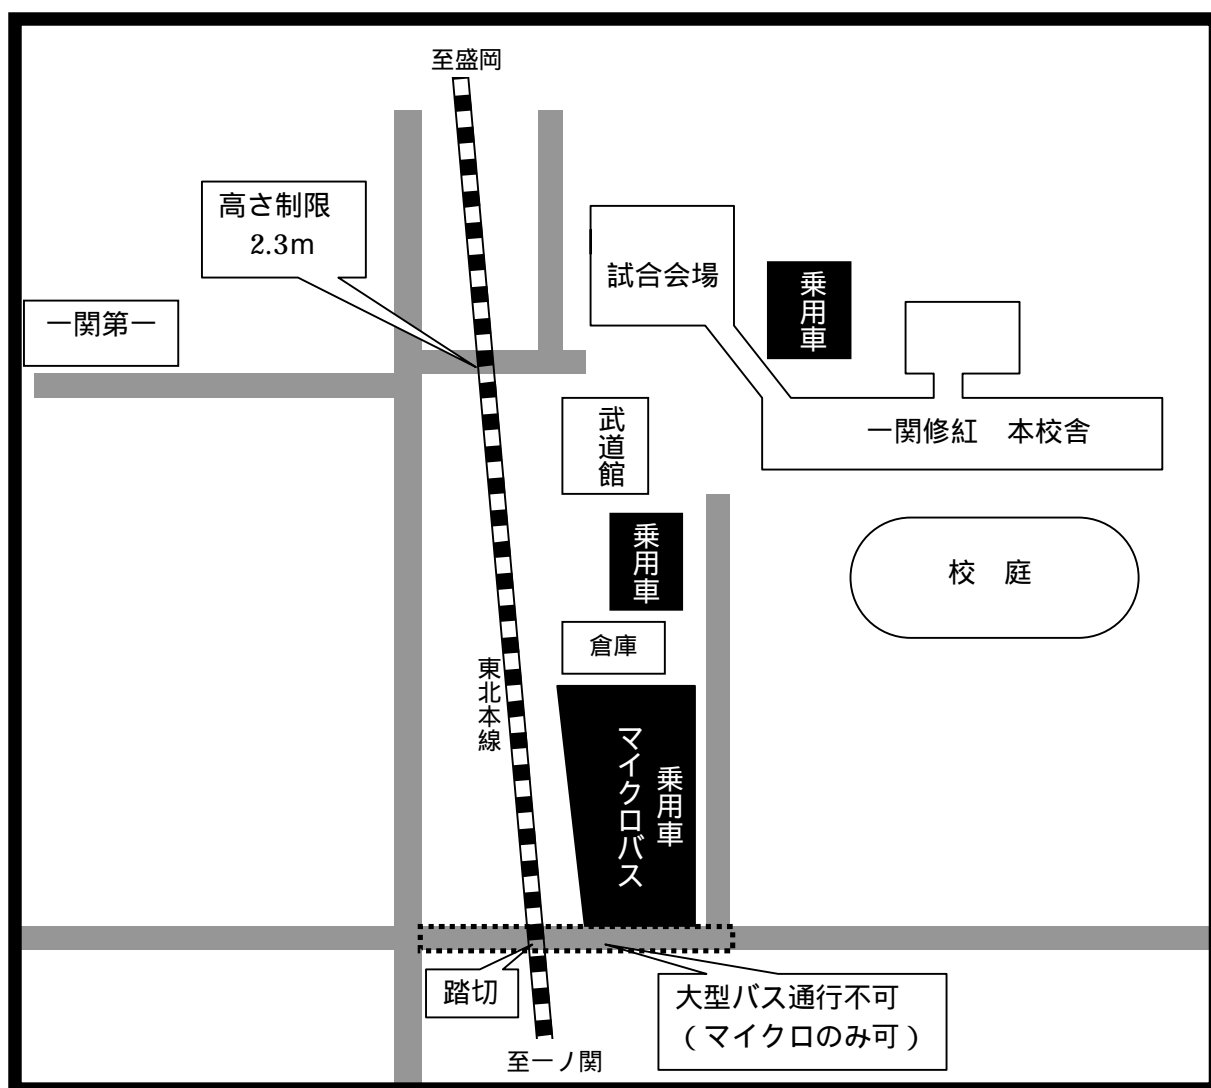

高総体バレーボール競技 修紅高校会場利用のチーム関係者へ

修紅高校を利用の際、以下のことにご注意願います。

1) 体育館使用について

授業日ですので本校舎への立ち入りを禁止いたします。

また、体育館2F・3Fには音楽室・調理室・パソコン室などの特別教室もあり、授業で使用しますのでご注意ください。

体育館向かいにある武道館を荷物置き場として開放します。体育館 武道館の移動時は必ず外靴に履き替えてください。また、靴や貴重品等はチームで厳重に管理してください。

2) 駐車場について

駐車スペースが限られております。駐車できない場合は、近くの有料駐車を利用するなどして、路上駐車などしないようお願いいたします。

【本校駐車場案内図】

担当 栗生澤 等
一関修紅高等学校
TEL 0191-23-3271