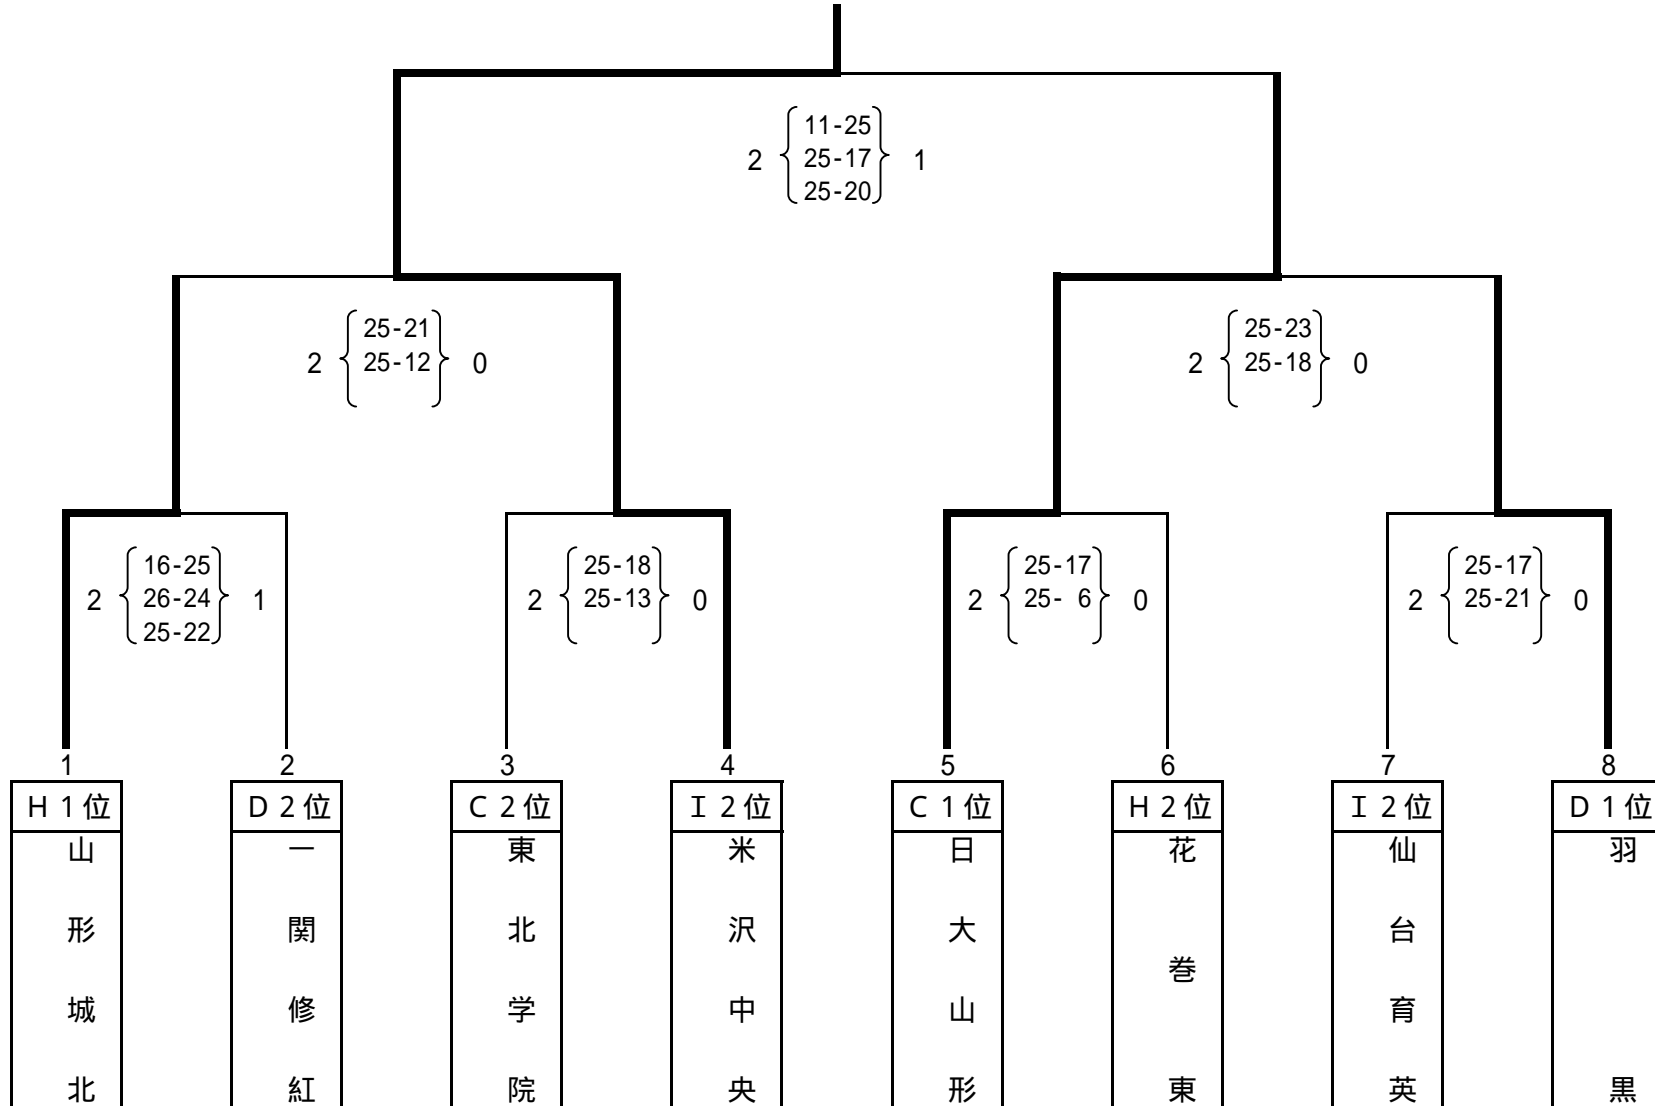

第21回東北私立高等学校男女バレーボール選手権大会 決勝トーナメント戦結果 【男子】

平成23年9月4日(日) 花巻市総合体育館

【 優勝 米沢中央高等学校 】 (20年ぶり2回目)