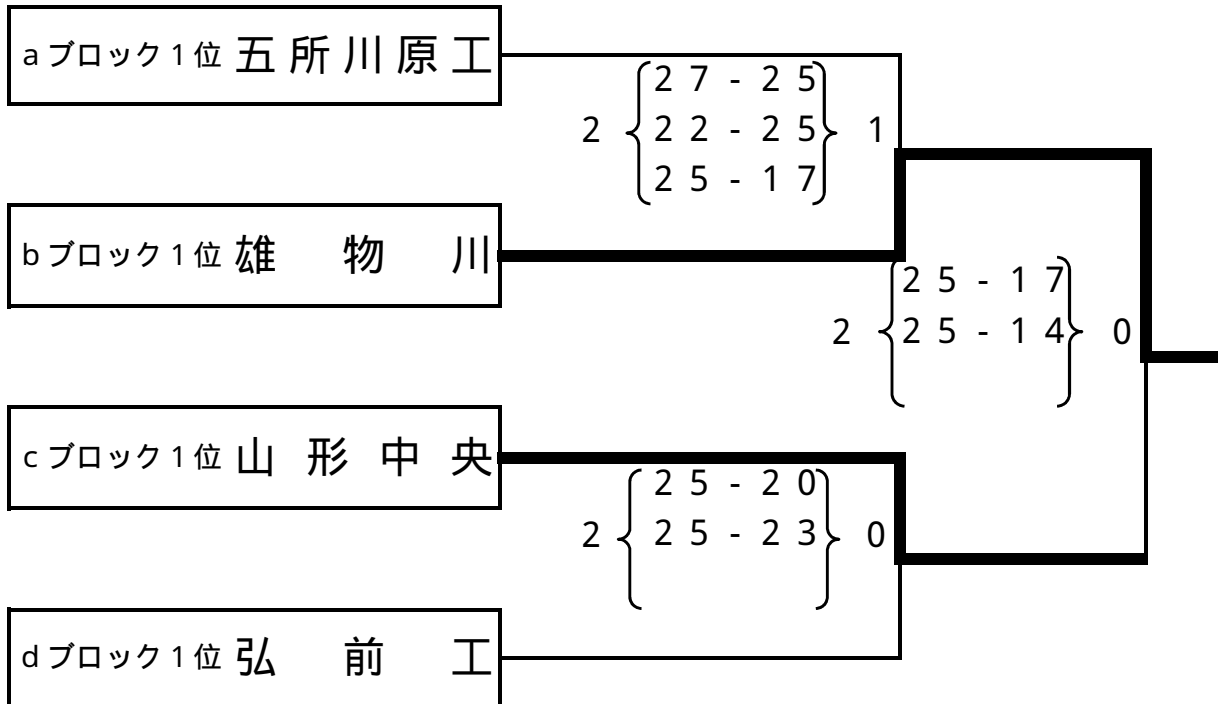

第1回 平成23年度
東北高等学校新人バレーボール選手権大会組合せ表（最終日）

【男子】