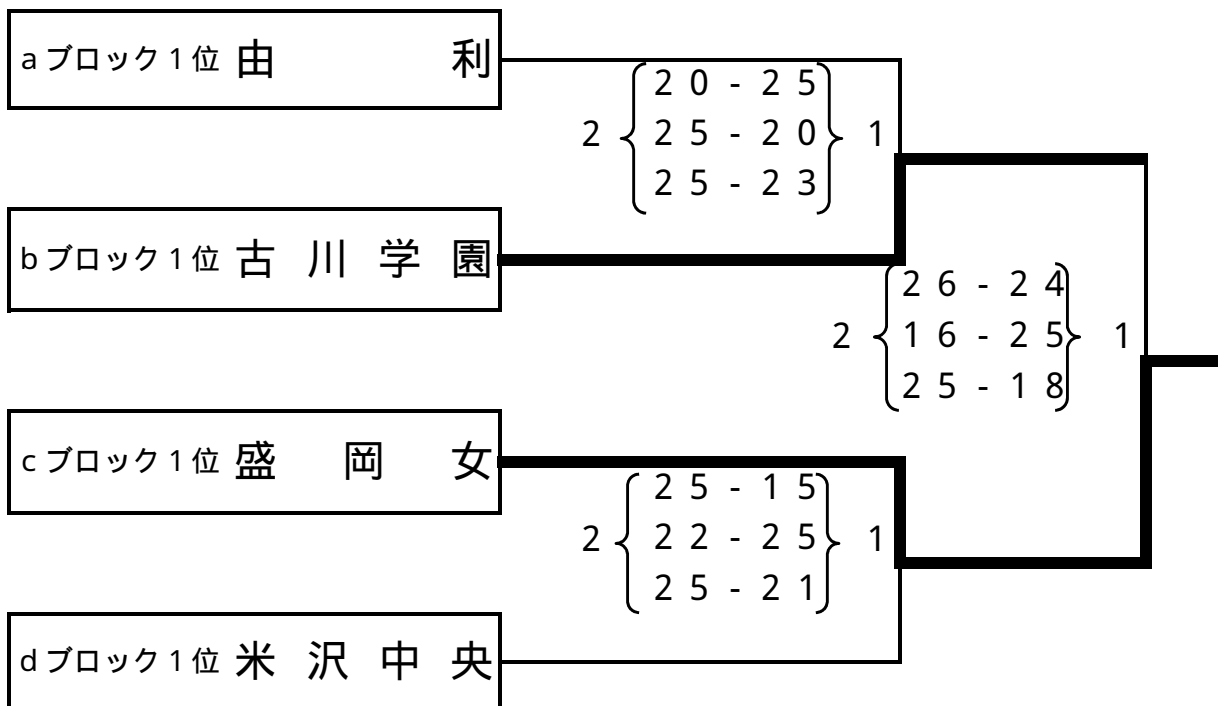

第1回 平成23年度
東北高等学校新人バレーボール選手権大会組合せ表（最終日）

【男子】

優勝 雄物川高等学校（初優勝）

【女子】

優勝 盛岡女子高等学校（初優勝）