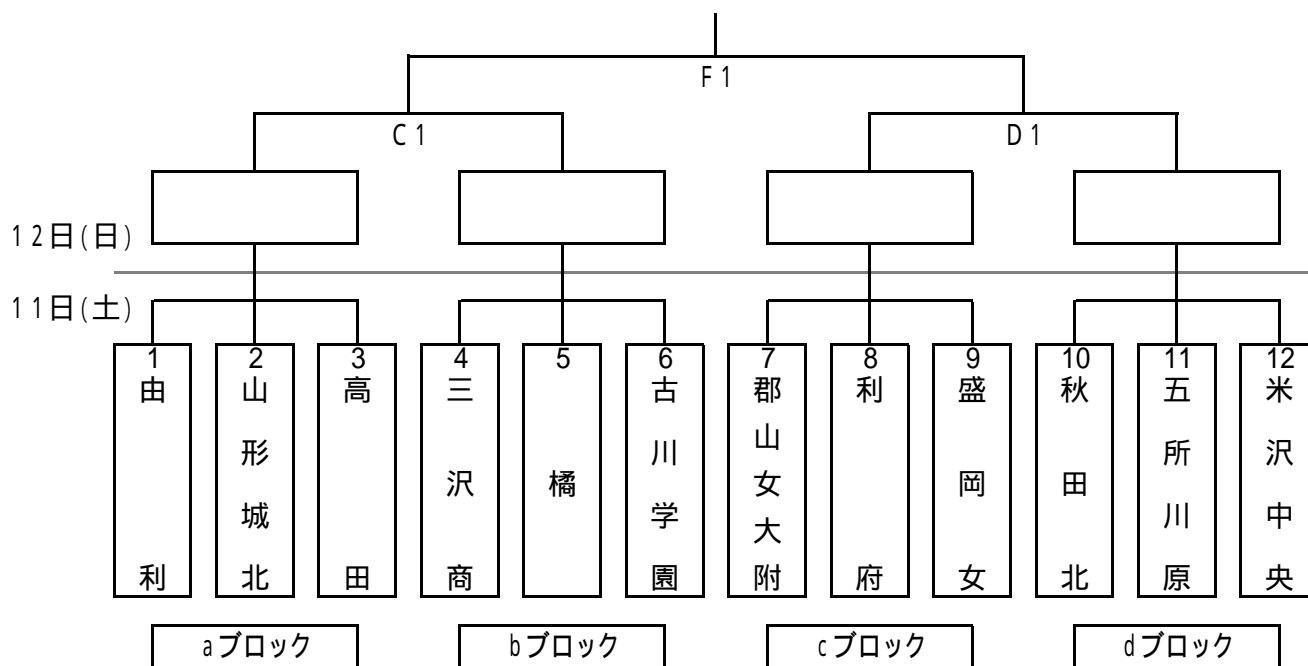

東北高等学校新人バレーボール選手権大会 男子組合せ

試合順序

Aコート

第1試合 盛岡南 対 五所川原工

第2試合 雄物川 対 仙台商

第3試合 五所川原工 対 羽黒

第4試合 相馬 対 仙台商

第5試合 盛岡南 対 羽黒

第6試合 雄物川 対 相馬

Bコート

第1試合 弘前工 対 不来方

第2試合 東北 対 郡山北工

第3試合 大館鳳鳴 対 不来方

第4試合 山形中央 対 郡山北工

第5試合 弘前工 対 大館鳳鳴

第6試合 東北 対 山形中央

1日目

第1試合	10:00 ~
第2試合	11:00 ~
第3試合	12:00 ~
第4試合	13:00 ~
第5試合	14:00 ~
第6試合	15:00 ~

2日目

準決勝	10:00 ~
決勝	12:00 ~(予定)

東北高等学校新人バレーボール選手権大会 女子組合せ

試合順序

Cコート

第1試合 由利 対 山形城北