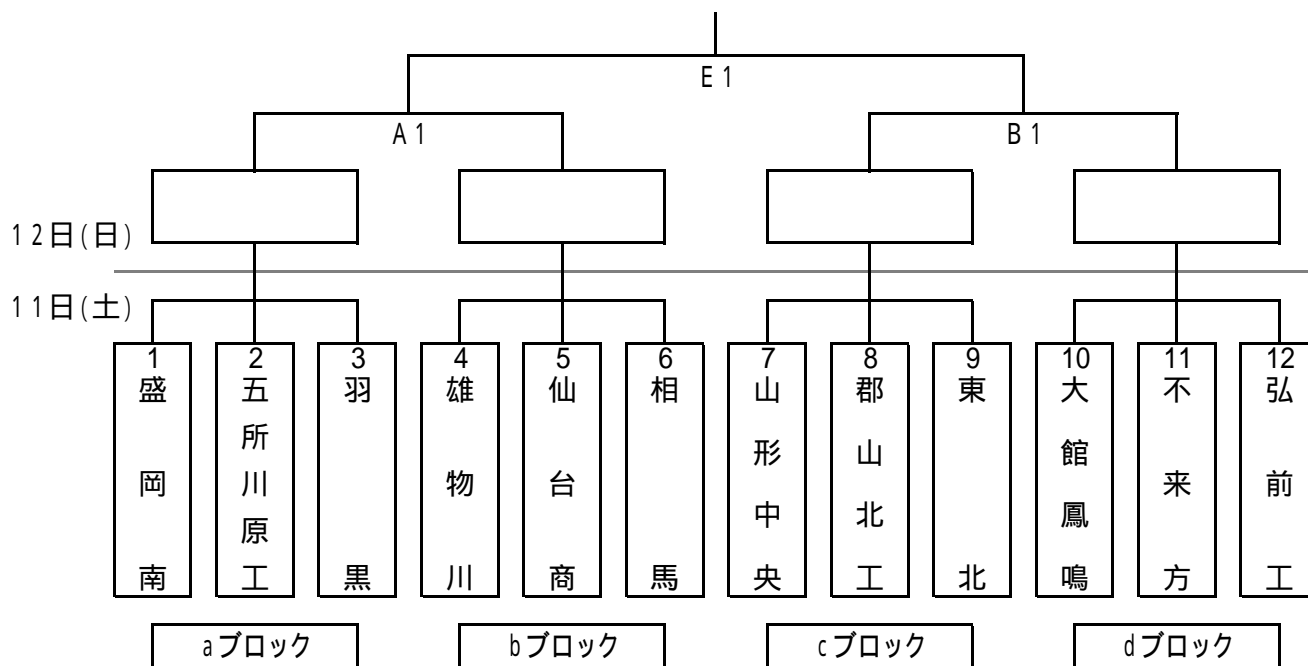

東北高等学校新人バレーボール選手権大会 男子組合せ

試合順序

Aコート

第1試合 盛岡南 対 五所川原工

第2試合 雄物川 対 仙台商

第3試合 五所川原工 対 羽黒

第4試合 相馬 対 仙台商

第5試合 盛岡南 対 羽黒

1日目

第1試合	10:00 ~
第2試合	11:00 ~
第3試合	12:00 ~
第4試合	13:00 ~
第5試合	14:00 ~
第6試合	15:00 ~

2日目

準決勝	10:00 ~
決勝	12:00 ~(予定)

東北高等学校新人バレーボール選手権大会 女子組合せ

試合順序

Cコート

第1試合 由利 対 山形城北