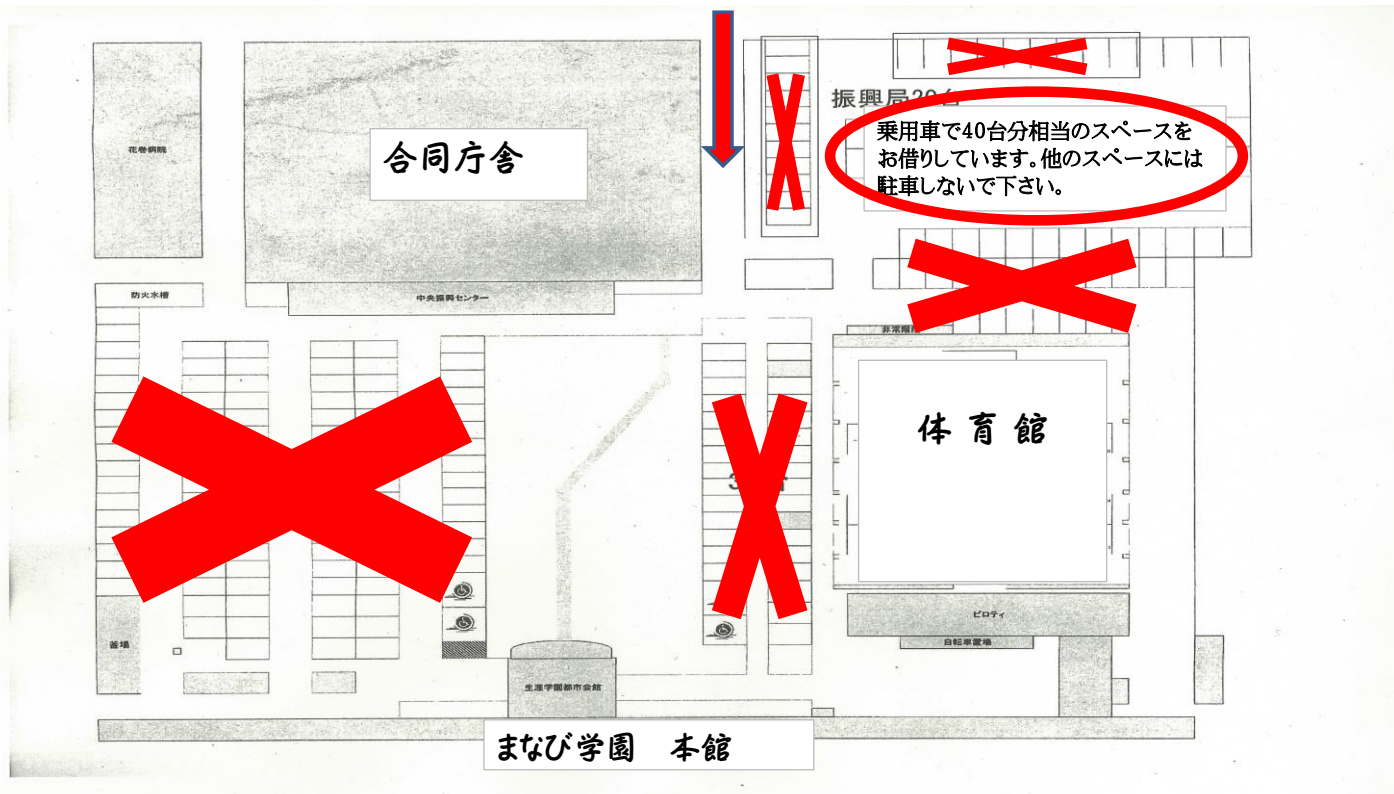

各会場駐車場等利用上の注意事項

【北上総合体育館】

○駐車場利用について

体育館脇の駐車場は体育館職員駐車場、及び大会役員の駐車場となります。チーム関係者は利用しないよう徹底をお願いします。バスの駐車場所は入り口を入ってすぐの第1駐車場をお願いします。乗用車を利用される方の駐車場は第2駐車場（翔南高校側）と第1駐車場をご利用ください。

○会場への出入りについて

2階出入り口をご利用下さい。その際、下足を置いたままにしないようご協力をお願いします。

○サブアリーナについて

サブアリーナにはギャラリーがありません。観戦については、チームの応援を優先しますので、トラブルのないようご協力をお願いします。また、エンドライン後方での観戦はできません。ビデオカメラ等の設置もしないようお願いします。

○喫煙について

指定されている箇所（タクシー乗降付近の東屋）をお願いします。また、公園内での啜えタバコも禁止とします。

【市民体育館駐車場】

☆市役所側は駐車場利用を避けて下さい。特に×の範囲には駐車しないよう
お願いします。**赤い楕円の範囲は乗用車限定で駐車可能です。**

☆マイクロバスはまなび学園体育館脇の駐車場に置くことができますが、一
般の方も利用しているので駐車の方法には十分ご注意ください。

(送迎用の場合は総合体育館の駐車場待機でお願いします。)

【まなび学園駐車場 ※図の丸印場所にマイクロバス駐車可能です(振興局駐車スペースは不可)

アクセス