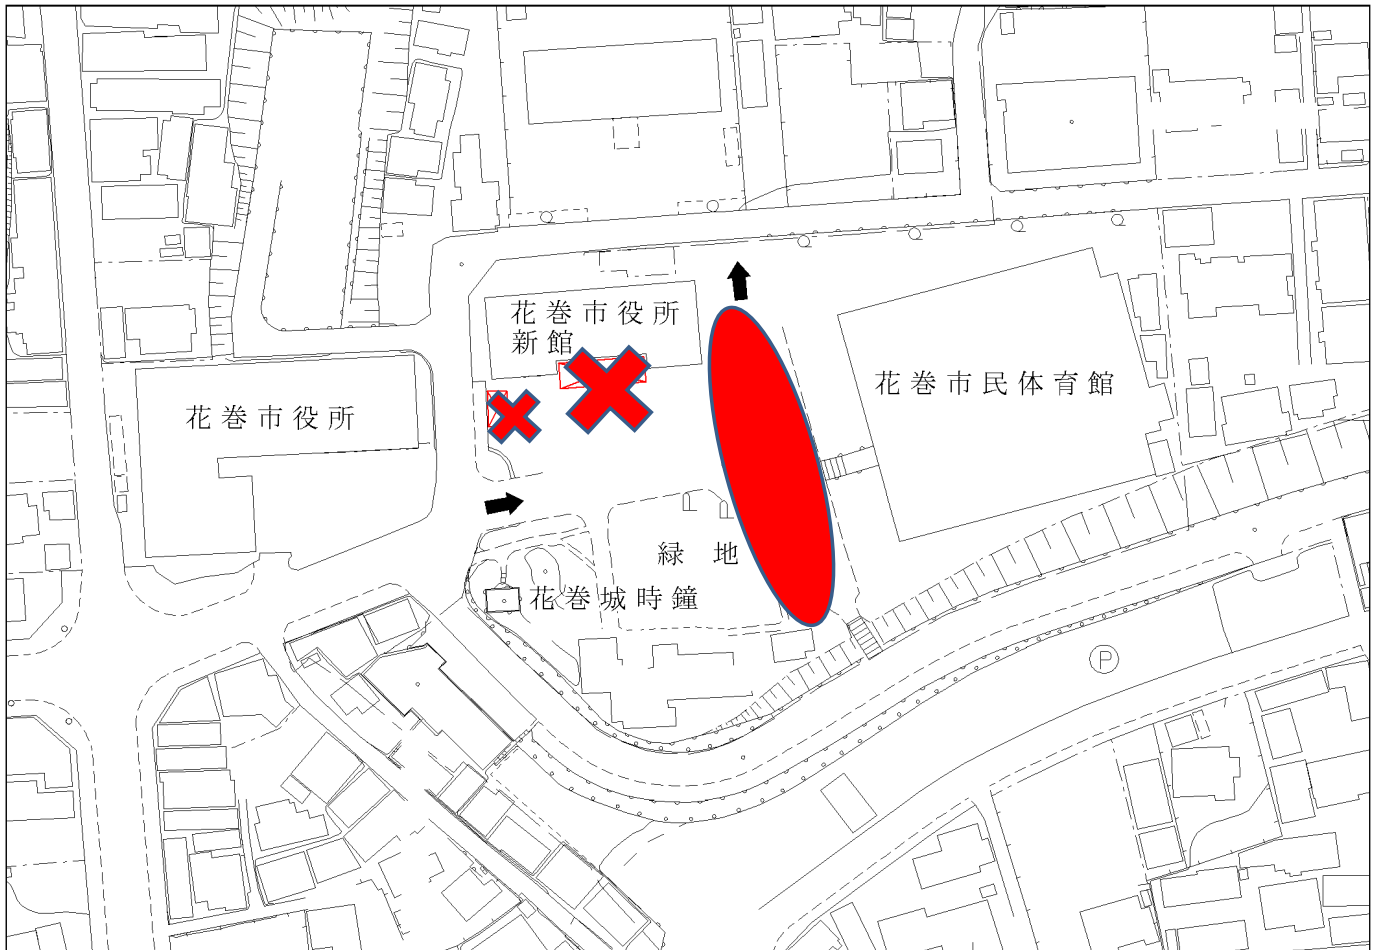

【市民体育館駐車場】

☆市役所側は駐車場利用を避けて下さい。特に×の範囲には駐車しないよう
お願いします。**赤い楕円の範囲は乗用車限定で駐車可能です。**

☆マイクロバスはまなび学園体育館脇の駐車場に置くことができますが、一
般の方も利用しているので駐車の方法には十分ご注意ください。

(送迎用の場合は総合体育館の駐車場待機でお願いします。)