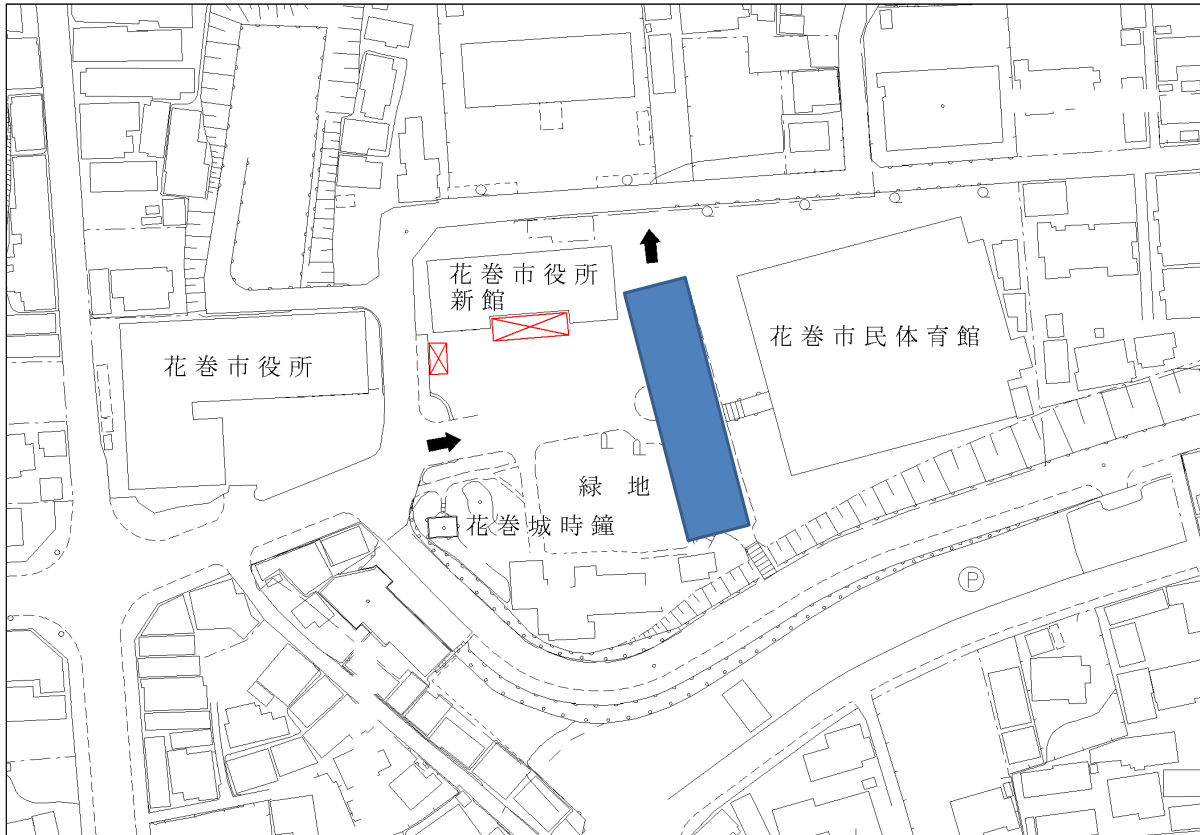

【市民体育館駐車場】

☆市役所側は駐車場利用を避けて下さい。特に×の範囲には駐車しないようお願いします。網掛けの範囲は乗用車限定で駐車可能です。

☆マイクロバスはまなび学園体育館脇の駐車場に置くことができますが、一般の方も利用しているので駐車の方法には十分ご注意ください。

(送迎用の場合は総合体育館の駐車場待機をお願いします。)

【まなび学園駐車場】

※コロナワクチン接種や諸行事が予定されているため、体育館側のフェンス内の真ん中2列分（約20台）しか駐車スペースがありません。
 ※図の丸印場所にマイクロバス駐車可能です。
 ※指定された場所以外の駐車はしないでください。振興局駐車スペースは不可です。

アクセス