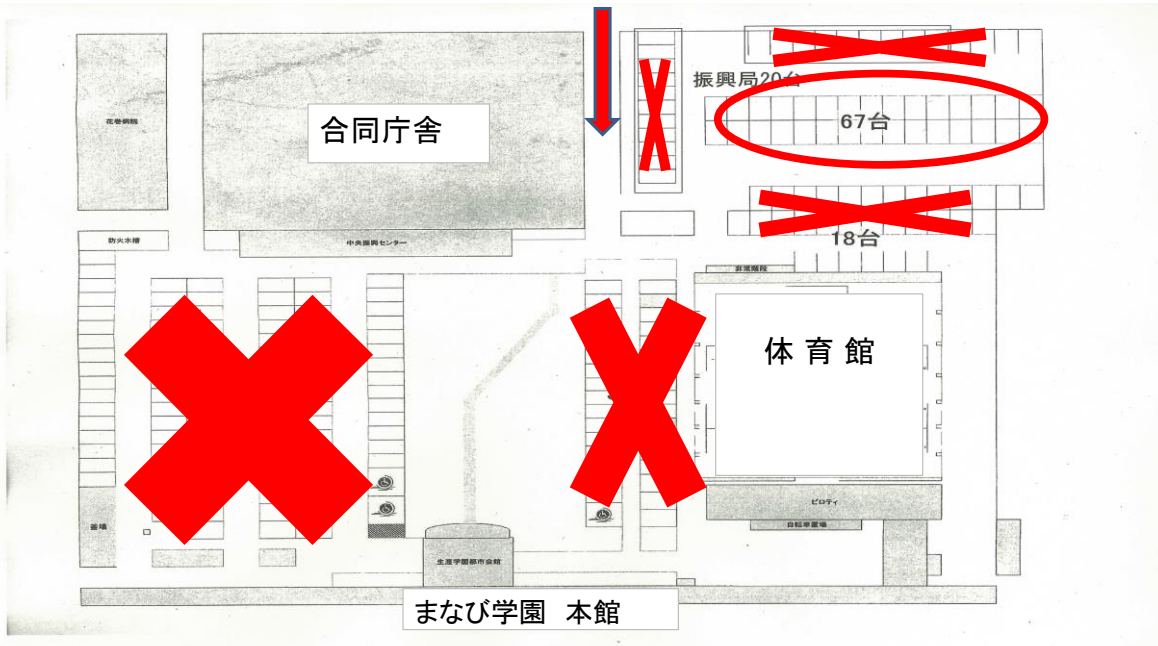

【市民体育館駐車場】

☆市役所側は駐車場利用を避けて下さい。特に×の範囲には駐車しないようお願いします。網掛けの範囲は乗用車限定で駐車可能です。

☆マイクロバスはまなび学園体育館脇の駐車場に置くことができますが、一般の方も利用しているので駐車の方法には十分ご注意ください。

(送迎用の場合は総合体育館の駐車場待機をお願いします。)

【まなび学園駐車場】

※コロナワクチン接種や諸行事が予定されているため、体育館側のフェンス内の真ん中2列分（約20台）しか駐車スペースがありません。
 ※図の丸印場所にマイクロバス駐車可能です。
 ※指定された場所以外の駐車はしないでください。振興局駐車スペースは不可です。

アクセス