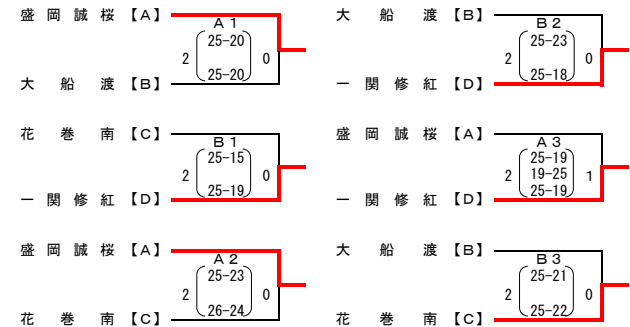

第69回岩手県高等学校新人大会バレーボール競技

【女子】
【ベスト4決定トーナメント】

【ベスト4リーグ】 1月23日(日)

【成績表】

校名	勝ち	負け	得セット	失セット	セット率
盛岡誠桜	2	1	5	2	2.50
大船渡	0	3	0	6	0.00
花巻南	1	2	2	4	0.50
一関修紅	3	0	6	1	6.00

最終順位

1	一関修紅
2	盛岡誠桜
3	花巻南
4	大船渡

コート区分