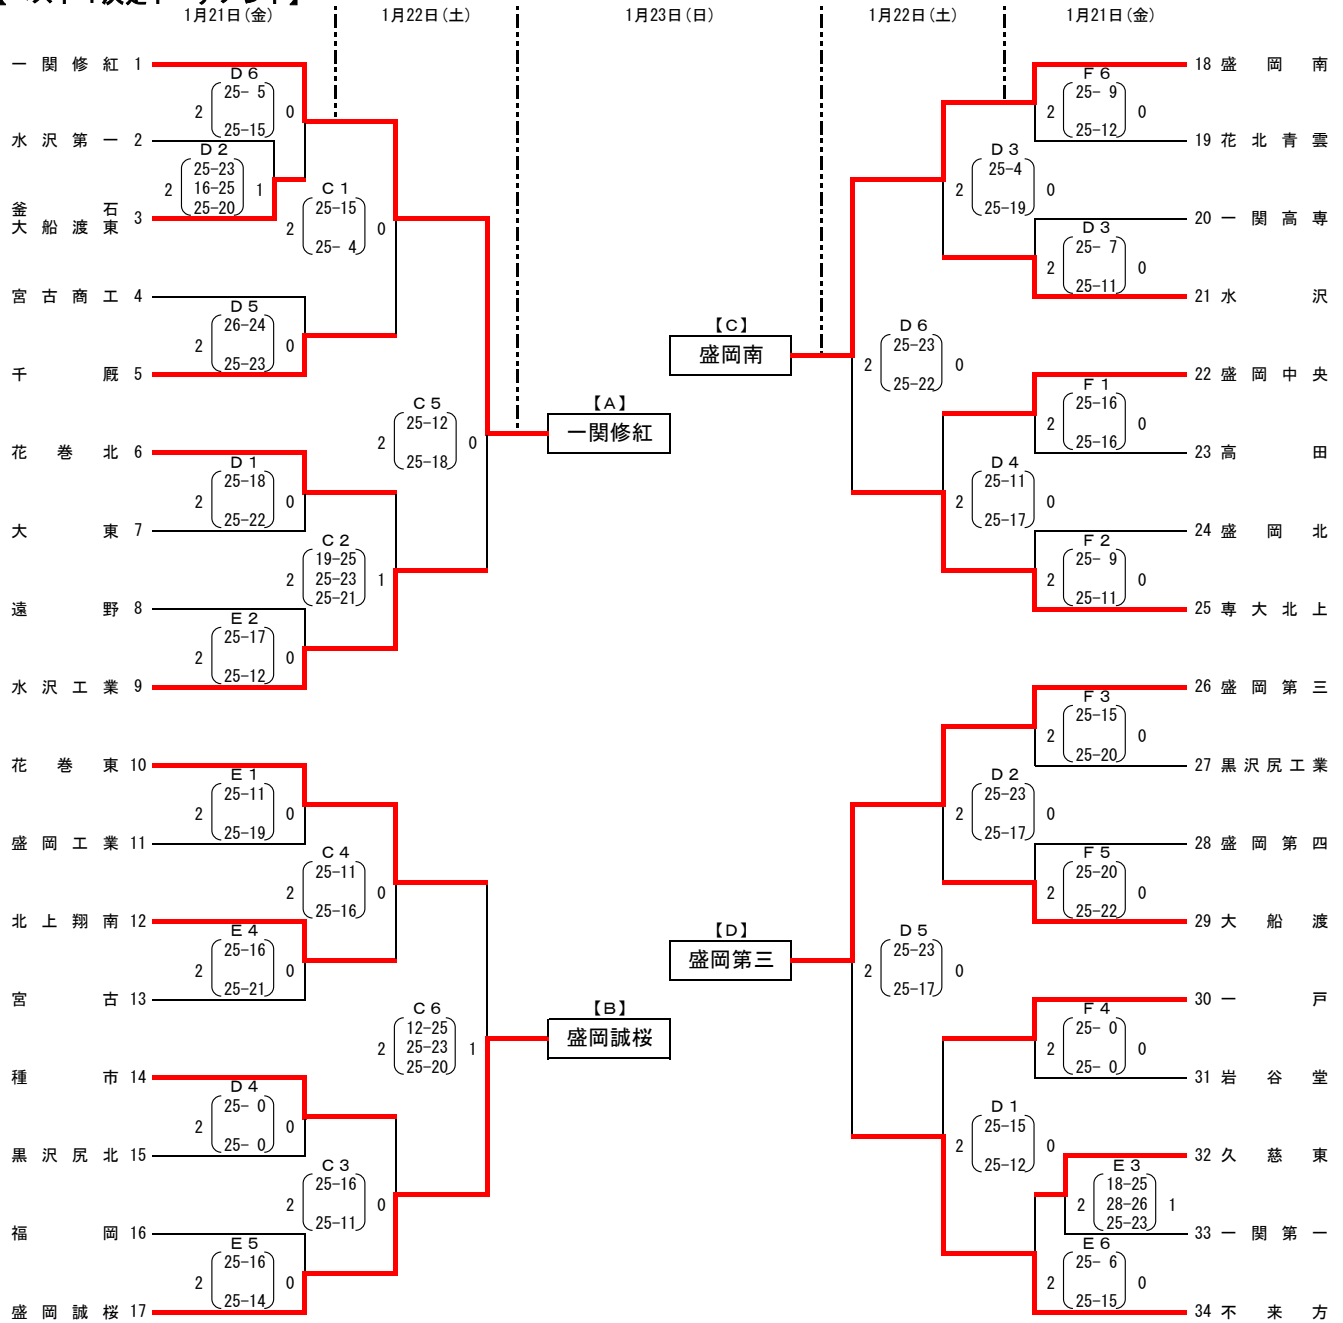

第69回岩手県高等学校新人大会バレーボール競技

【女子】
【ベスト4決定トーナメント】

【ベスト4リーグ】 1月23日(日)

【成績表】

校名	勝ち	負け	得セット	失セット	セット率
盛岡誠桜	2	1	5	2	2.50
大船渡	0	3	0	6	0.00
花巻南	1	2	2	4	0.50
一関修紅	3	0	6	1	6.00

最終順位

1	一関修紅
2	盛岡誠桜
3	花巻南
4	大船渡

コート区分

奥州市総合体育館	A・B・C・D
江刺中央体育館	E・F
金ヶ崎町文化体育館	G・H

試合設定時間 【1月21日(金)22日(土)】 【1月23日(日)】

第1試合	9:30	9:30
第2試合	10:45	11:30
第3試合	12:00	13:30
第4試合	13:15	
第5試合	14:30	
第6試合	15:45	

一関修紅高等学校は55年ぶり2回目の優勝

第69回岩手県高等学校新人大会バレーボール競技

【男子】
【ベスト4決定トーナメント】

【ベスト4リーグ】 1月23日(日)

一関修紅【A】	盛岡誠桜【B】
盛岡誠桜【B】	盛岡第三【D】
盛岡南【C】	一関修紅【A】
盛岡第三【D】	盛岡第三【D】
一関修紅【A】	盛岡誠桜【B】
盛岡南【C】	盛岡南【C】

【成績表】

校名	勝ち	負け	得セット	失セット	セット率
一関修紅	3	0	6	0	-
盛岡誠桜	1	2	2	5	0.40
盛岡南	2	1	4	2	2.00
盛岡第三	0	3	1	6	0.17