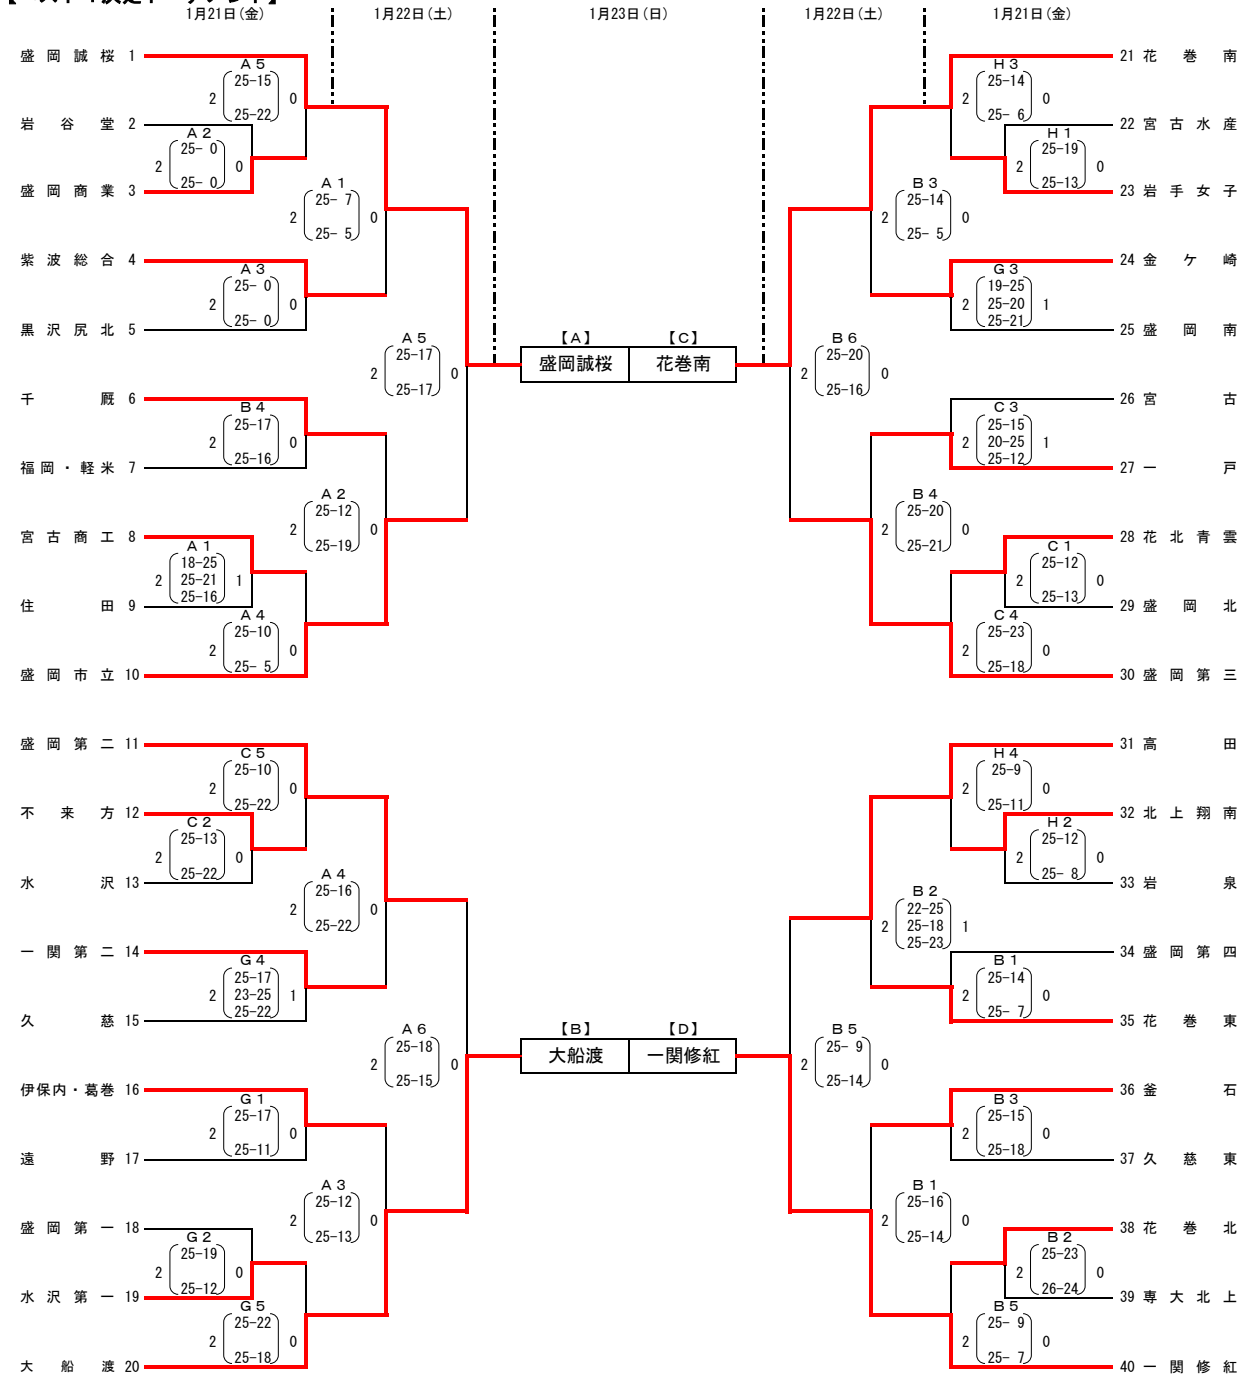

第69回岩手県高等学校新人大会バレーボール競技

【女子】
【ベスト4決定トーナメント】

【ベスト4リーグ】 1月23日(日)

【成績表】

校名	勝ち	負け	得セット	失セット	セット率
盛岡誠桜	2	1	5	2	2.50
大船渡	0	3	0	6	0.00
花巻南	1	2	2	4	0.50
一関修紅	3	0	6	1	6.00

最終順位

1	一関修紅
2	盛岡誠桜
3	花巻南
4	大船渡

コート区分

奥州市総合体育館	A・B・C・D
江刺中央体育館	E・F
金ヶ崎町文化体育館	G・H

試合設定時間 【1月21日(金)22日(土)】 【1月23日(日)】

第1試合	9:30	9:30
第2試合	10:45	11:30
第3試合	12:00	13:30
第4試合	13:15	
第5試合	14:30	
第6試合	15:45	

一関修紅高等学校は55年ぶり2回目の優勝

第69回岩手県高等学校新人大会バレーボール競技