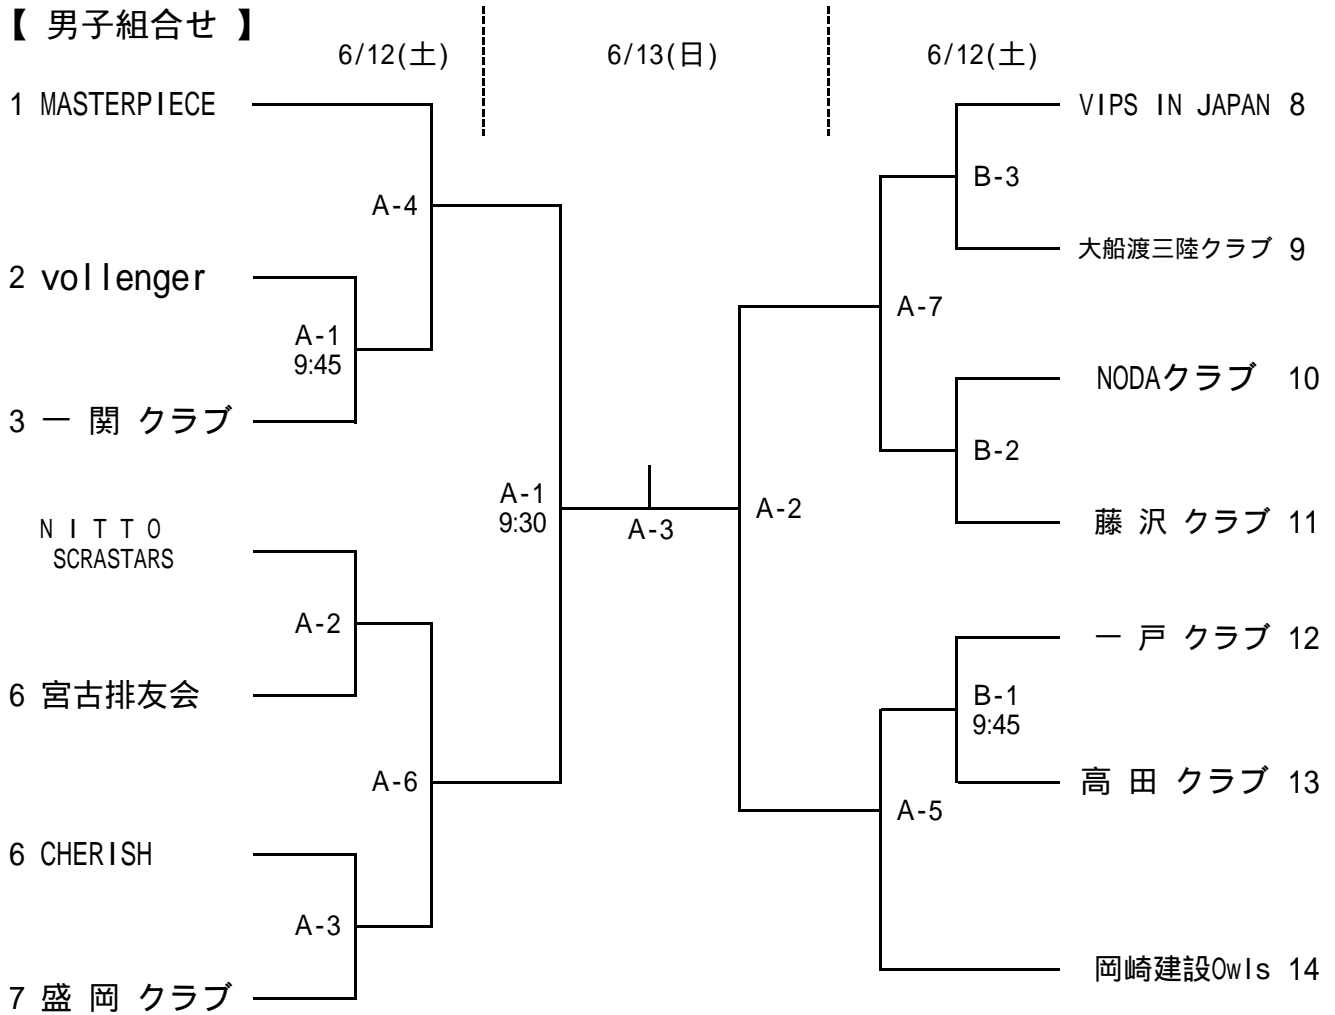

平成22年度全日本6人制バレーボールクラブカップ選手権大会選手権大会  
 (30thデザートジャパンクラブカップ) 岩手県予選会組合せ  
 (平成22年度東北クラブバレーボール選手権大会『みちのくカップ』岩手県予選会)

日 時 平成22年6月12日(土)～13日(日)  
 会 場 花泉体育館 A・Bコート

【 男子組合せ 】

【 女子組合せ 】