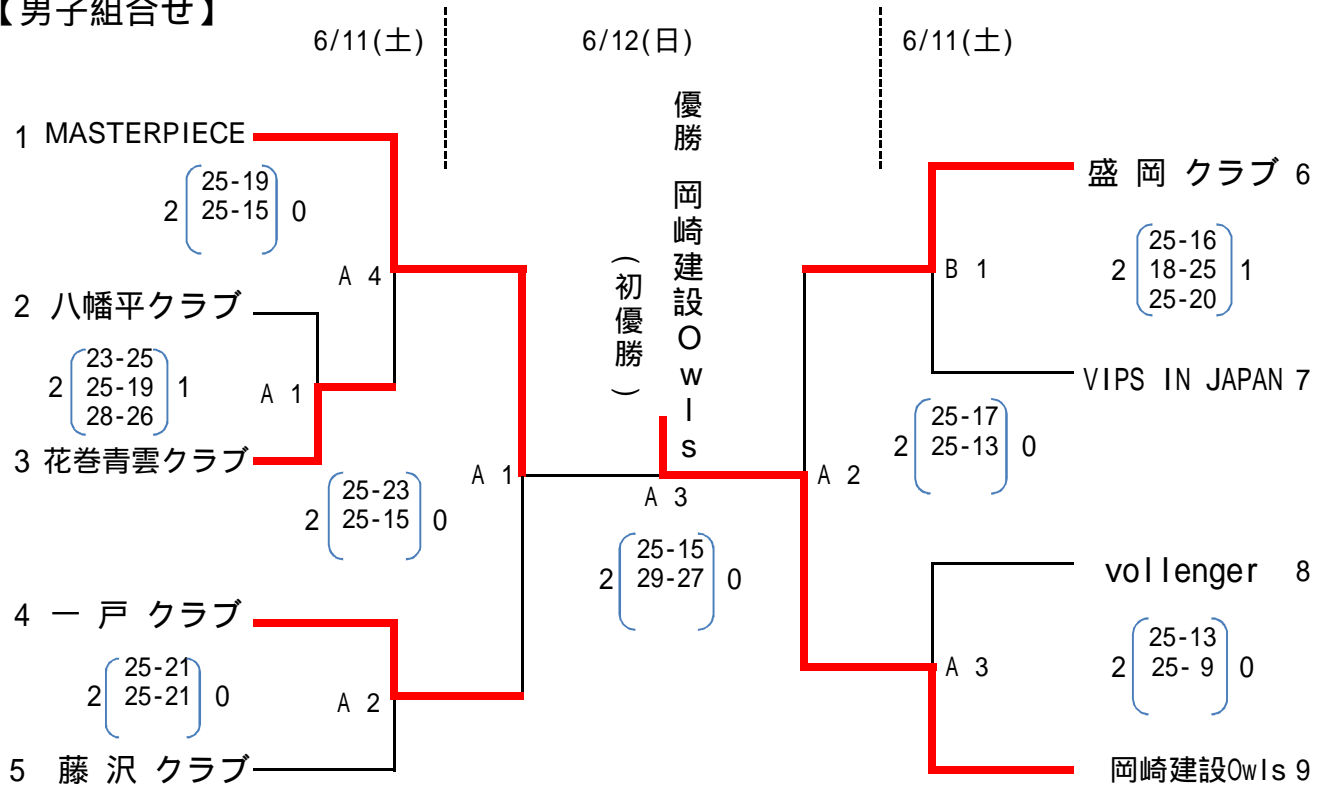

平成23年度全日本6人制バレーボールクラブカップ選手権大会選手権大会  
(31thデザートジャパンクラブカップ) 岩手県予選会試合結果

(平成23年度東北クラブバレーボール選手権大会『みちのくカップ』岩手県予選会試合結果)

日 時 平成23年6月11日(土)～12日(日)

会 場 花泉体育館 A・Bコート

【男子組合せ】

【女子組合せ】