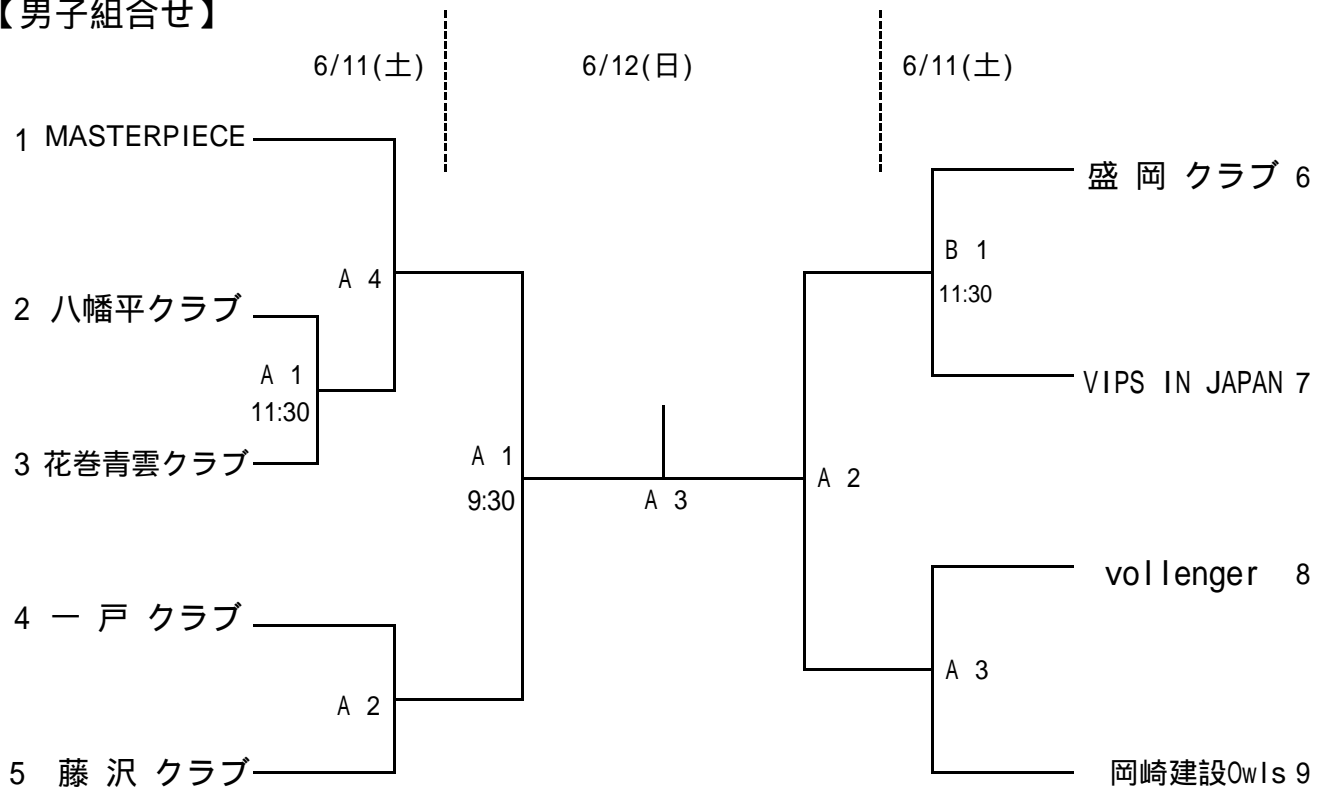

平成23年度全日本6人制バレーボールクラブカップ選手権大会選手権大会
 (31thデサントジャパンクラブカップ) 岩手県予選会組合せ

(平成23年度東北クラブバレーボール選手権大会『みちのくカップ』岩手県予選会組合せ)

日 時 平成23年6月11日(土)～12日(日)

会 場 花泉体育館 A・Bコート

【男子組合せ】

【女子組合せ】