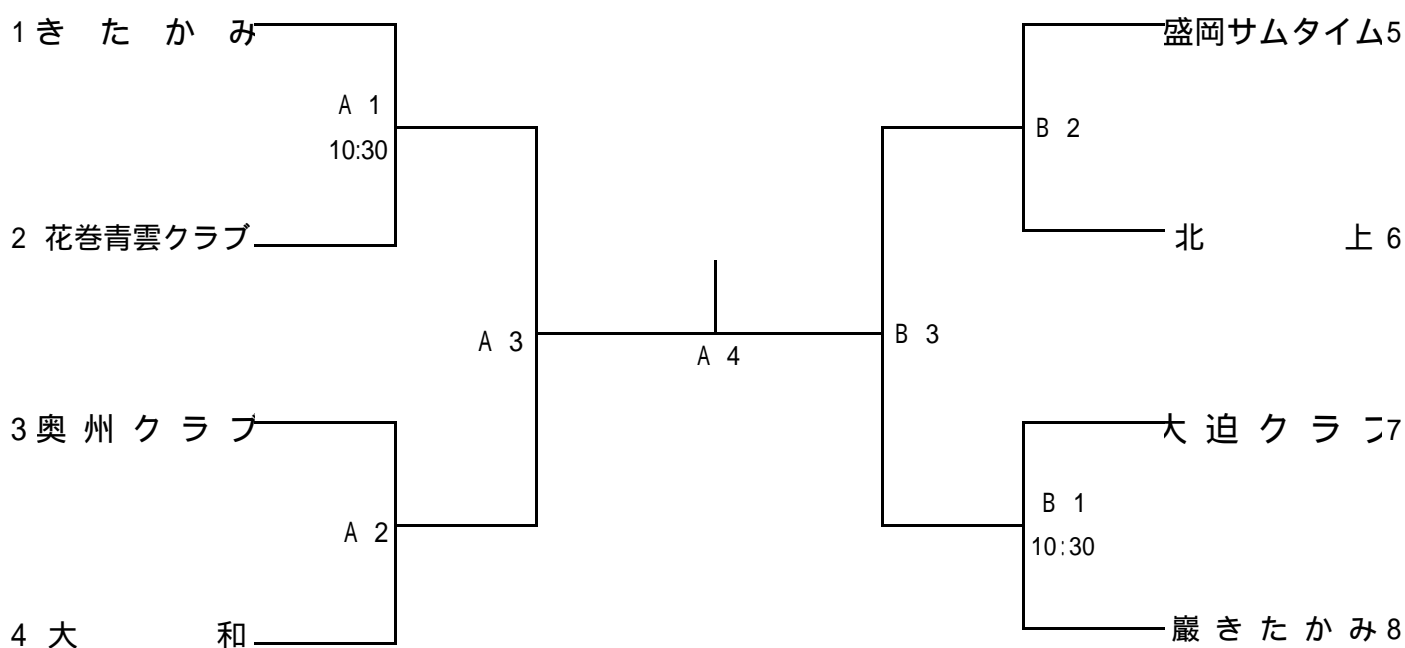

平成23年度全日本9人制バレーボールクラブカップ選手権大会選手権大会
(31thデザートジャパンクラブカップ) 岩手県予選会組合せ

(平成23年度東北クラブバレーボール選手権大会『みちのくカップ』岩手県予選会組合せ)

日 時 平成23年6月26日(日)

会 場 江刺西体育館 A・Bコート

【男子組合せ】

※女子は参加チームなし