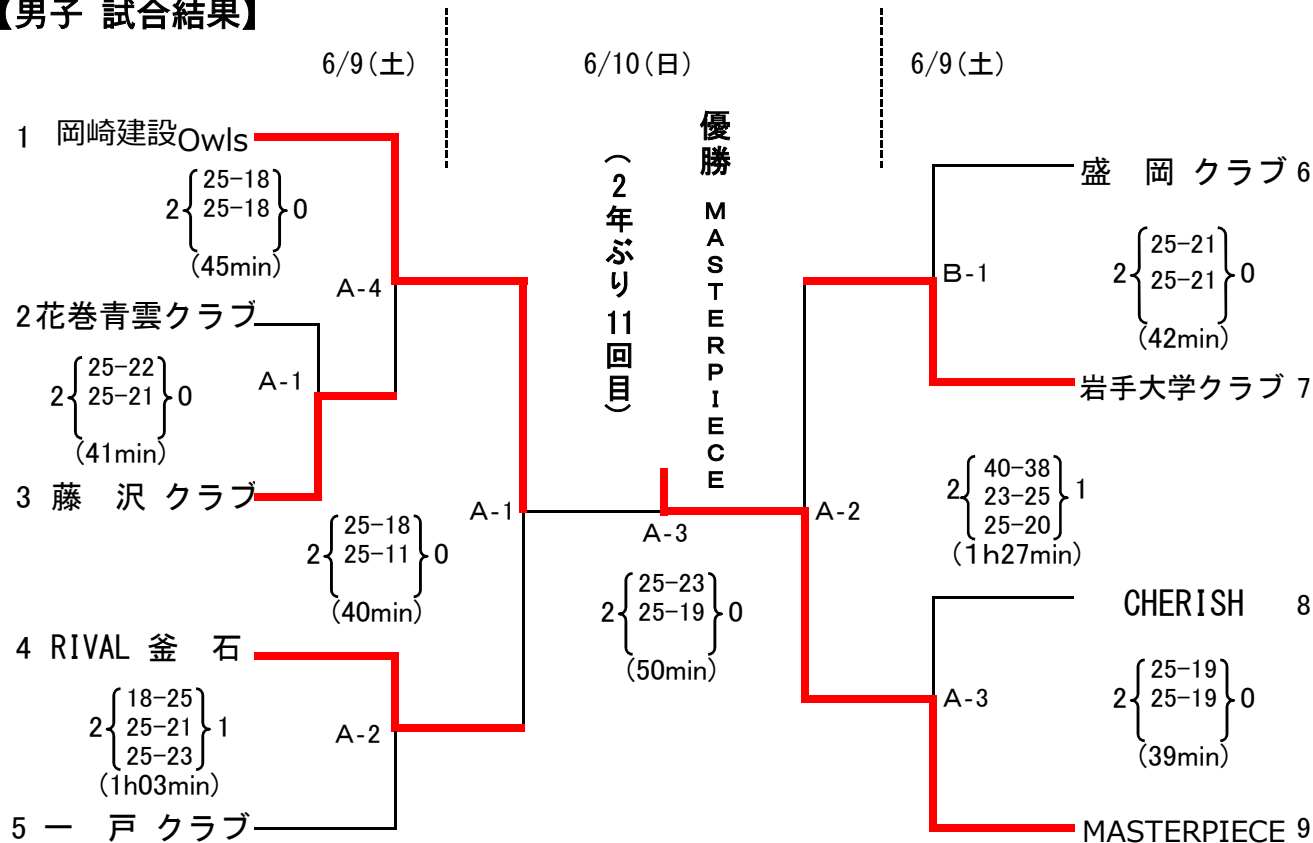

平成24年度全日本6人制バレーボールクラブカップ選手権大会選手権大会 (32thデザートジャパンクラブカップ) 岩手県予選会試合結果

(平成24年度東北クラブバレーボール選手権大会『みちのくカップ』岩手県予選会試合結果)

日 時 平成24年6月9日(土)～10日(日)

会 場 花泉体育館 A・Bコート

【男子 試合結果】

【女子 試合結果】