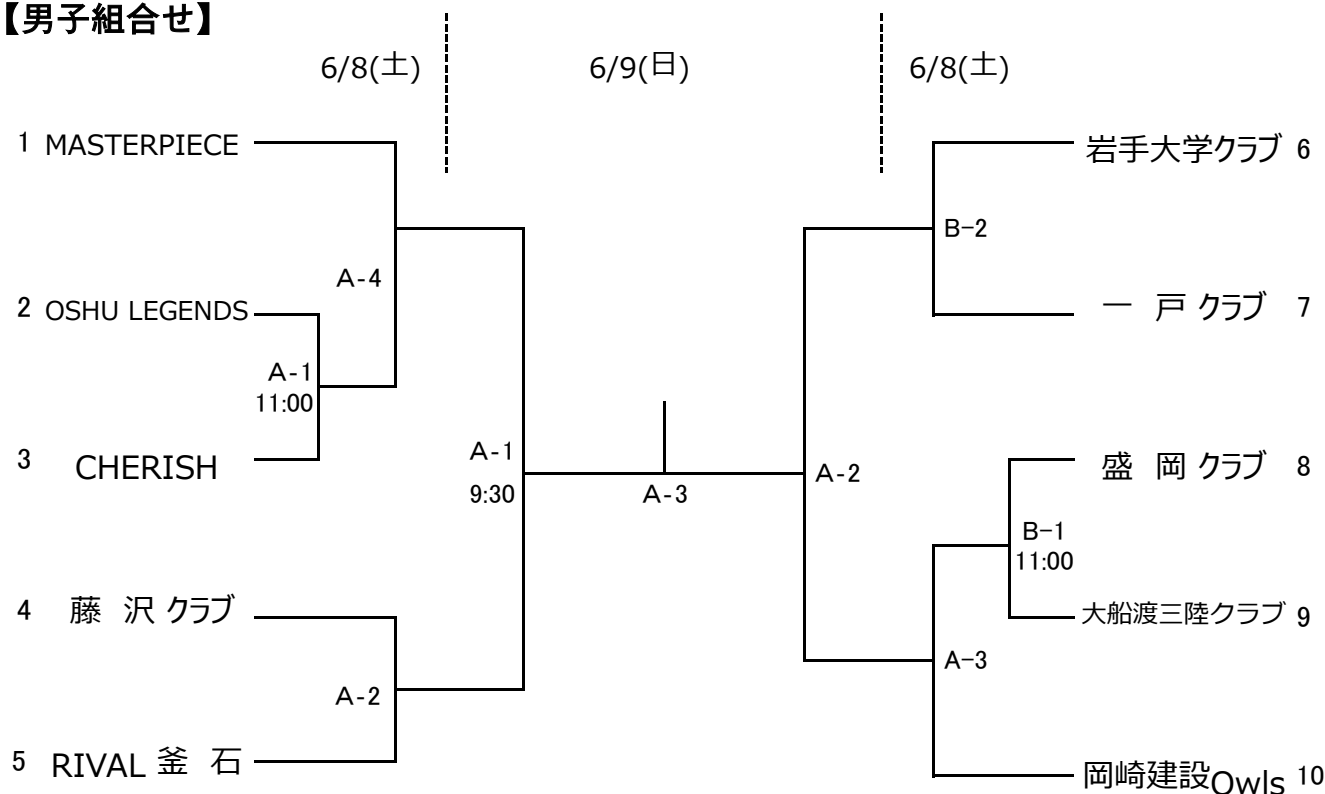

平成25年度全日本6人制バレーボールクラブカップ選手権大会選手権大会
 (33thデザートジャパンクラブカップ) 岩手県予選会組合せ
 (平成25年度東北クラブバレーボール選手権大会『みちのくカップ』岩手県予選会組合せ)

日 時 平成25年6月8日(土)～9日(日)
 会 場 花泉体育館 A・Bコート

【男子組合せ】

【女子組合せ】