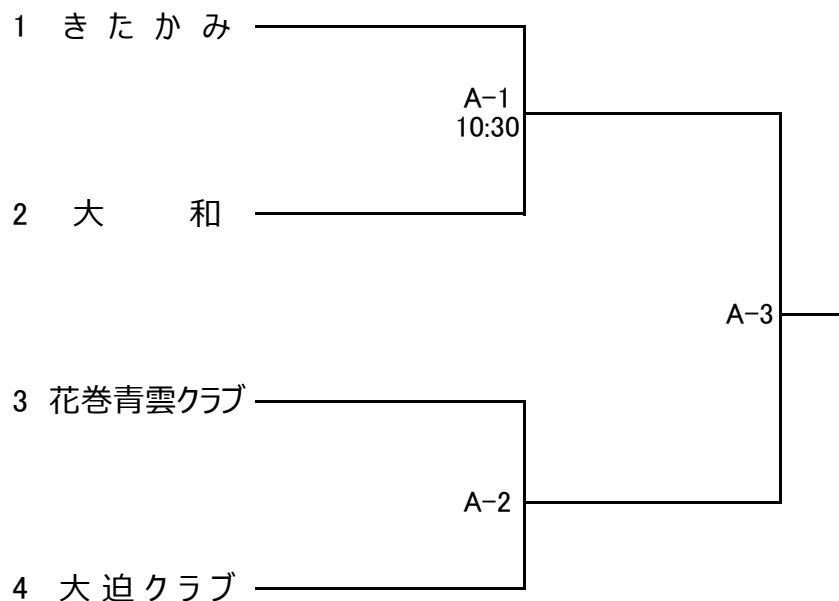

平成25年度全日本9人制バレーボールクラブカップ選手権大会選手権大会
(33thデザートジャパンクラブカップ) 岩手県予選会組合せ
(平成25年度東北クラブバレーボール選手権大会『みちのくカップ』岩手県予選会組合せ)

日時 平成25年6月23日(日)
会場 江刺西体育館

【男子組合せ】

※女子は参加チームなし