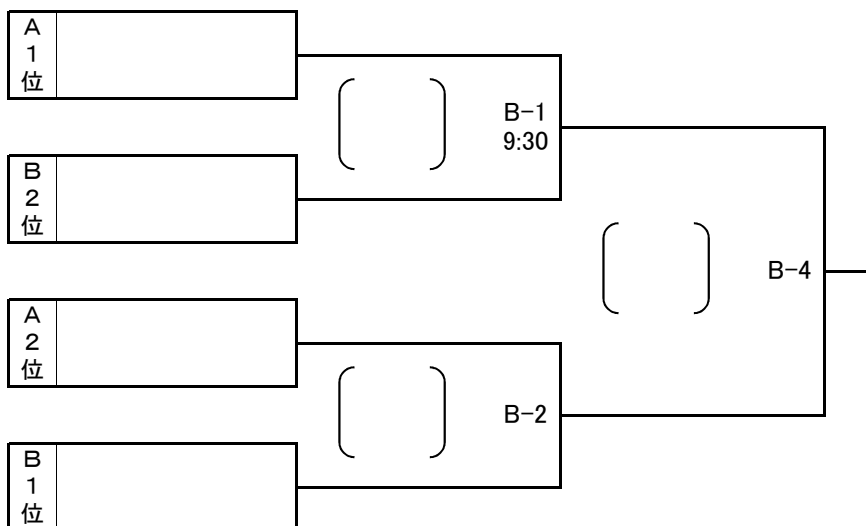

# 平成25年度 第10回東北クラブバレーボール選手権大会(みちのくカップ)

決勝トーナメント組合せ、交流試合組合せ

平成25年10月20日(日)

山形県総合運動公園総合体育館(A・Cコート)

## 6人制男子 決勝トーナメント

## 6人制男子 交流試合

## 6人制女子 決勝トーナメント