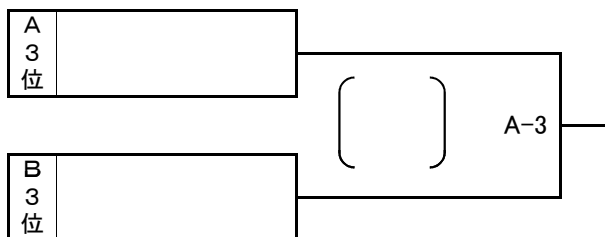

平成25年度 第10回東北クラブバレーボール選手権大会(みちのくカップ)

決勝トーナメント組合せ、交流試合組合せ

平成25年10月20日(日)

山形県総合運動公園総合体育館(A・Cコート)

6人制男子 決勝トーナメント

6人制男子 交流試合

6人制女子 決勝トーナメント

6人制女子 交流試合