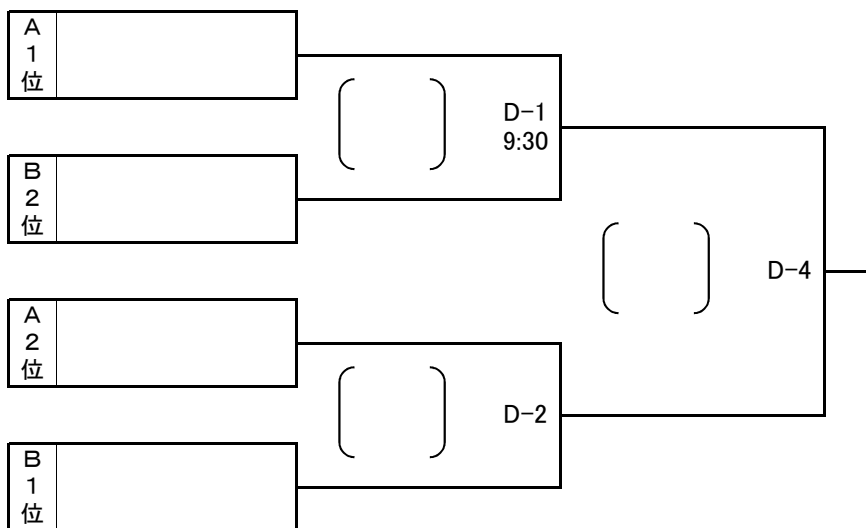

9人制女子 決勝トーナメント