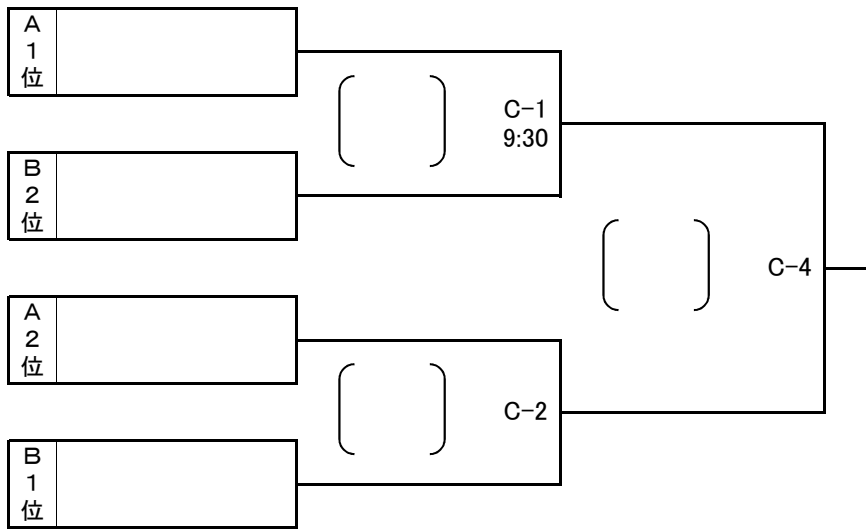

平成25年度 第10回東北クラブバレーボール選手権大会(みちのくカップ)

決勝トーナメント組合せ、交流試合組合せ

平成25年10月20日(日)

山形県総合運動公園総合体育館(B・Dコート)

9人制男子 決勝トーナメント