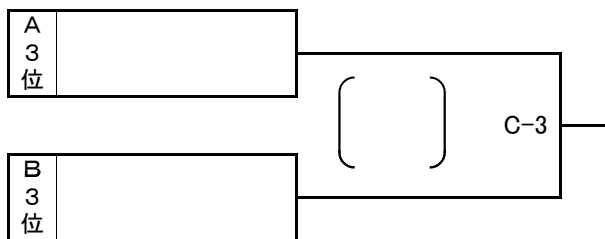

平成25年度 第10回東北クラブバレーボール選手権大会(みちのくカップ)

決勝トーナメント組合せ、交流試合組合せ

平成25年10月20日(日)

山形県総合運動公園総合体育館(B・Dコート)

9人制男子 決勝トーナメント

9人制男子 交流試合

9人制女子 決勝トーナメント

9人制女子 交流試合