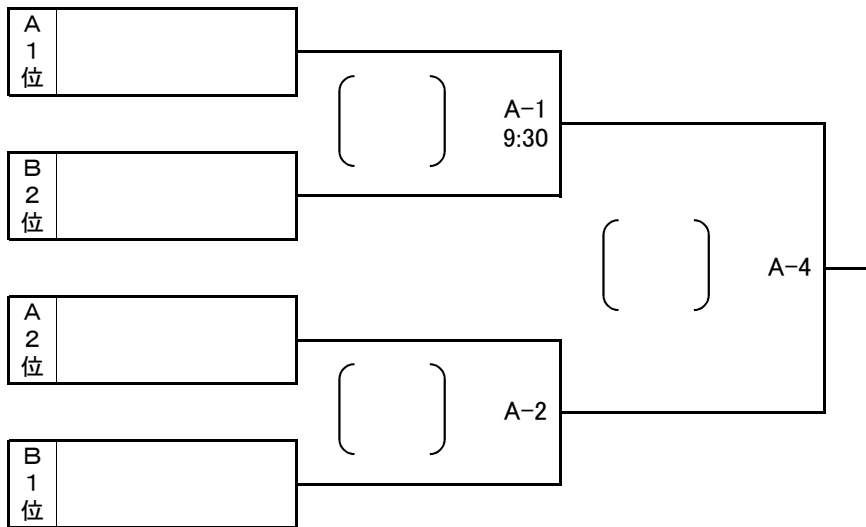

# 平成25年度 第10回東北クラブバレーボール選手権大会(みちのくカップ)

決勝トーナメント組合せ、交流試合組合せ

平成25年10月20日(日)

山形県総合運動公園総合体育館(A・Cコート)

## 6人制男子 決勝トーナメント

## 6人制男子 交流試合

## 6人制女子 決勝トーナメント