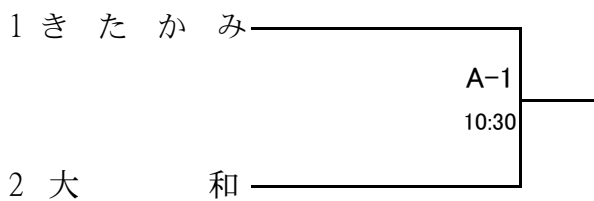

平成26年度全日本9人制バレーボールクラブカップ選手権大会選手権大会
(34thデザートジャパンクラブカップ) 岩手県予選会組合せ

日時 平成26年6月22日(日)

会場 江刺西体育館

【男子組合せ】

※女子は参加チームなし

平成26年度 日本マスタース2014 バレーボール競技岩手県予選会組合せ

日時 平成26年6月22日(日)

会場 江刺西体育館

【男子組合せ】

※女子は参加チームなし