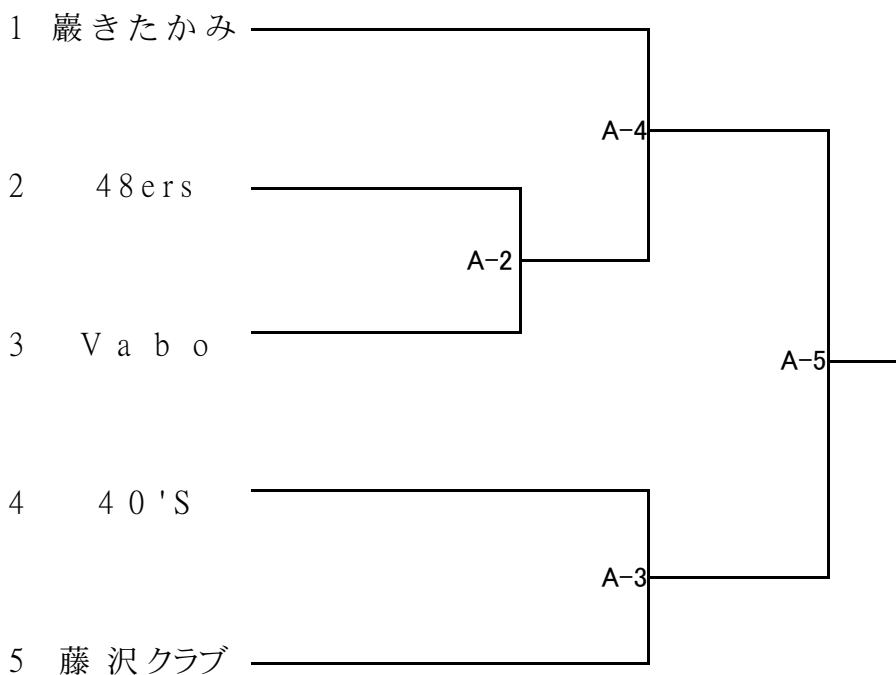

平成26年度全日本9人制バレーボールクラブカップ選手権大会選手権大会
(34thデザートジャパンクラブカップ) 岩手県予選会組合せ

日時 平成26年6月22日(日)

会場 江刺西体育館

【男子組合せ】

※女子は参加チームなし

平成26年度 日本マスタース2014 バレーボール競技岩手県予選会組合せ

日時 平成26年6月22日(日)

会場 江刺西体育館

【男子組合せ】

※女子は参加チームなし