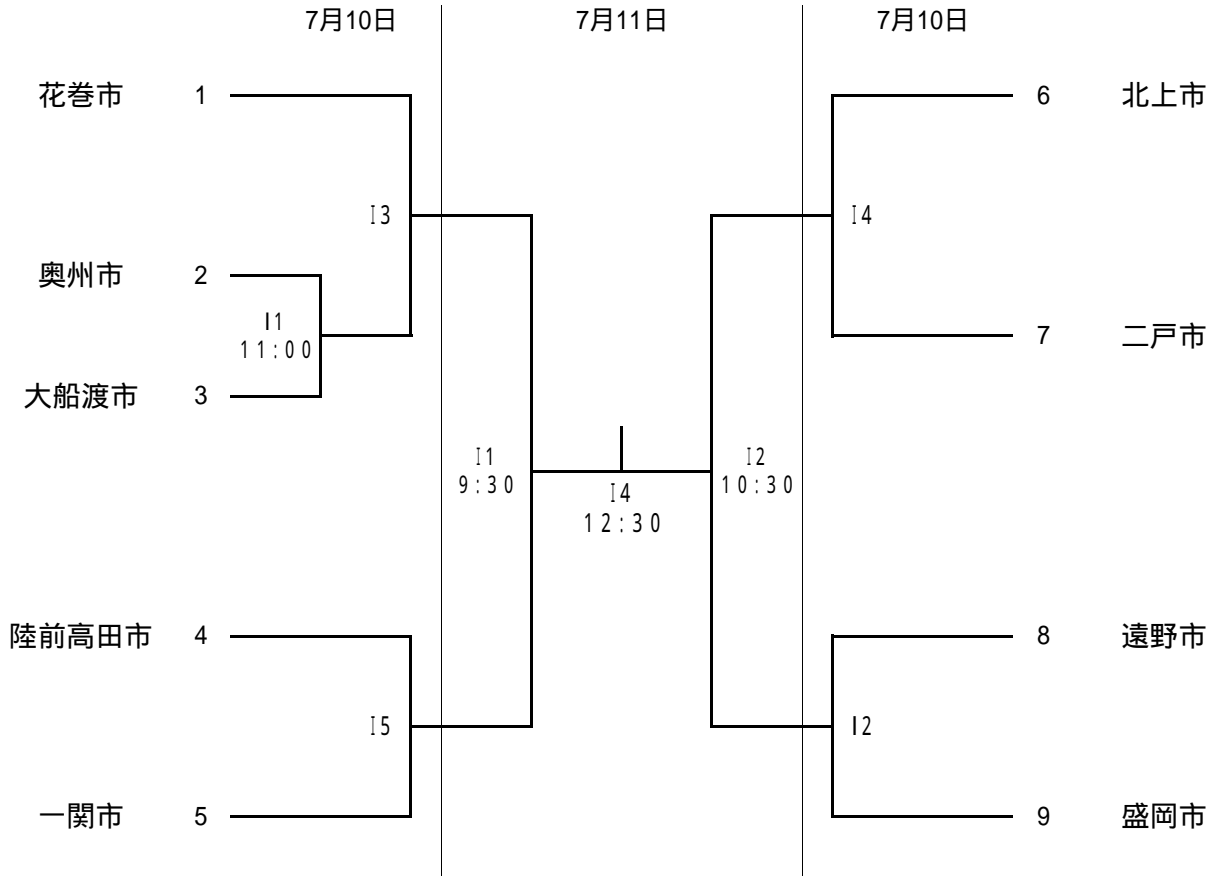

成年女子 9人制B

【市の部】