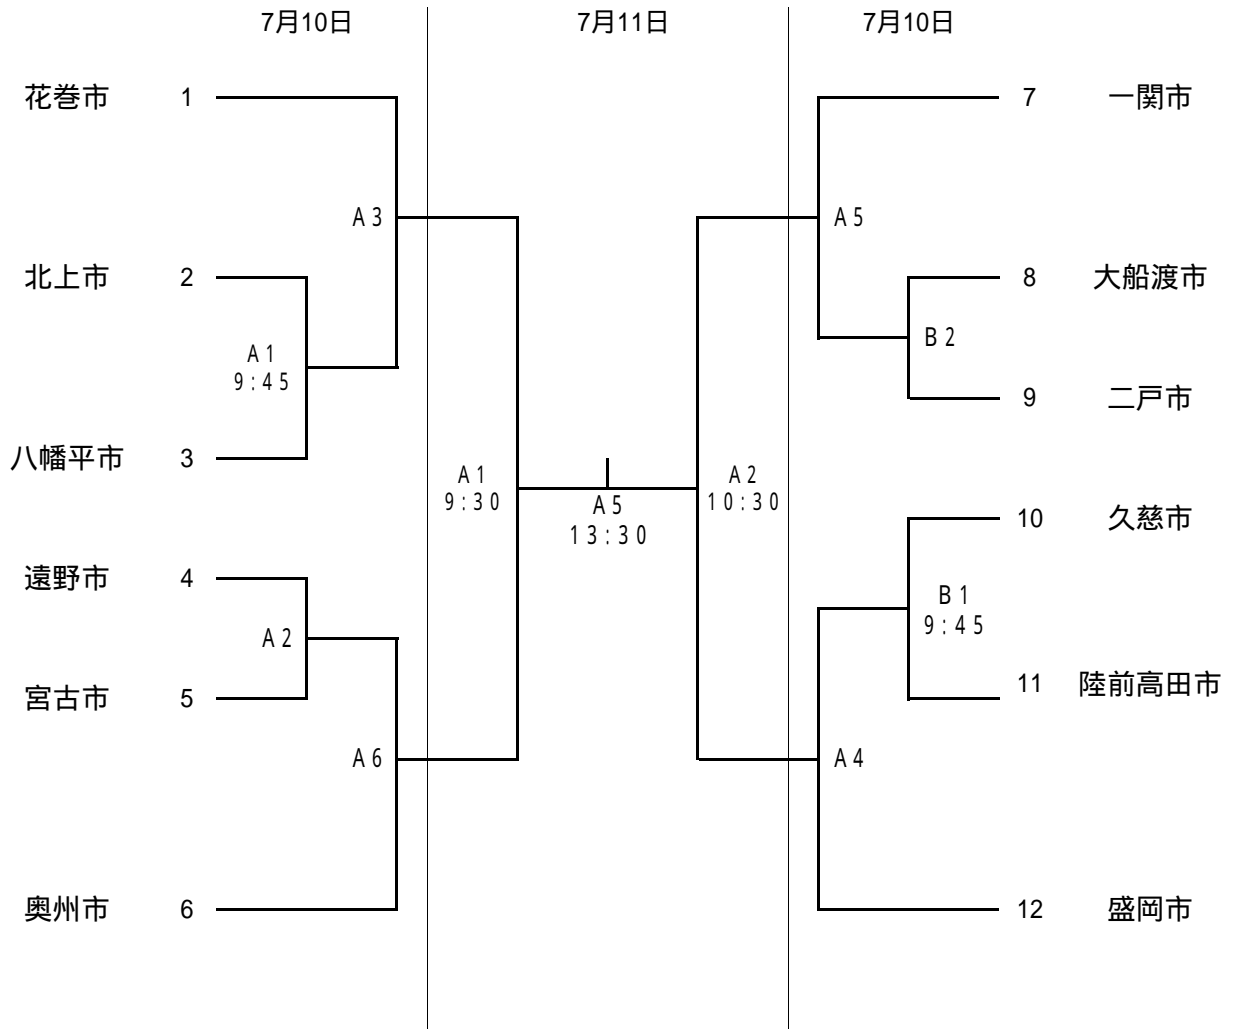

成年男子6人制

【市の部】

【町村の部】

A・B・C
D・E
F・G
H・I

盛岡市アイスアリーナ
矢巾町民総合体育館
滝沢村東部体育館
渋民運動公園総合体育館

成年女子6人制

【市の部】

【町村の部】

A・B・C
D・E
F・G
H・I

盛岡市アイスアリーナ
矢巾町民総合体育館
滝沢村東部体育館
渋民運動公園総合体育館

成年男子 9人制A

【市の部】

【町村の部】

A・B・C 盛岡市アイスアリーナ
 D・E 矢巾町民総合体育館
 F・G 滝沢村東部体育館
 H・I 渋民運動公園総合体育館

成年女子 9人制A

【市の部】