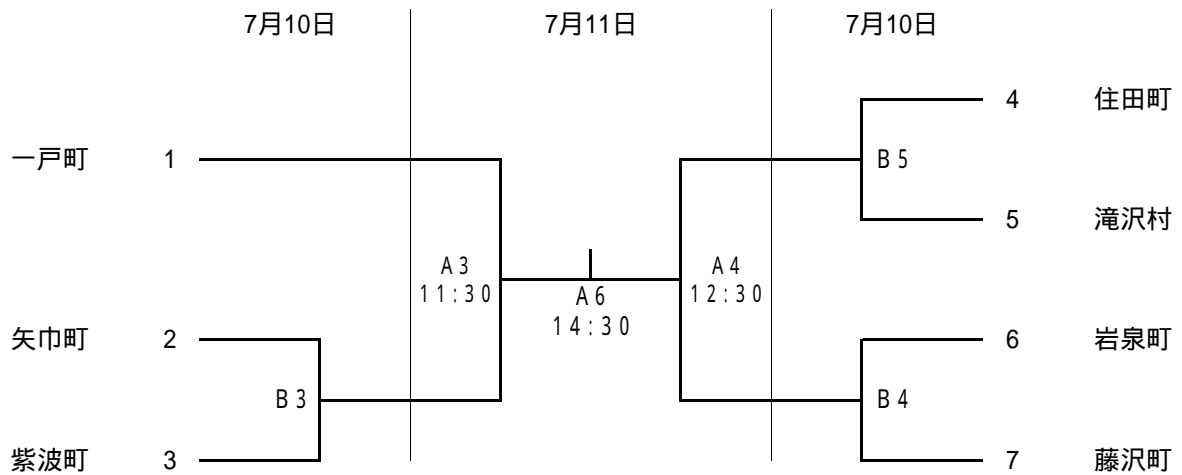

成年男子6人制

【市の部】

【町村の部】

A・B・C
D・E
F・G
H・I

盛岡市アイスアリーナ
矢巾町民総合体育館
滝沢村東部体育館
渋民運動公園総合体育館

成年女子6人制

【市の部】

【町村の部】

A・B・C
D・E
F・G
H・I

盛岡市アイスアリーナ
矢巾町民総合体育館
滝沢村東部体育館
渋民運動公園総合体育館

成年男子 9人制A

【市の部】

【町村の部】

A・B・C 盛岡市アイスアリーナ
 D・E 矢巾町民総合体育館
 F・G 滝沢村東部体育館
 H・I 渋民運動公園総合体育館

成年女子 9人制A

【市の部】