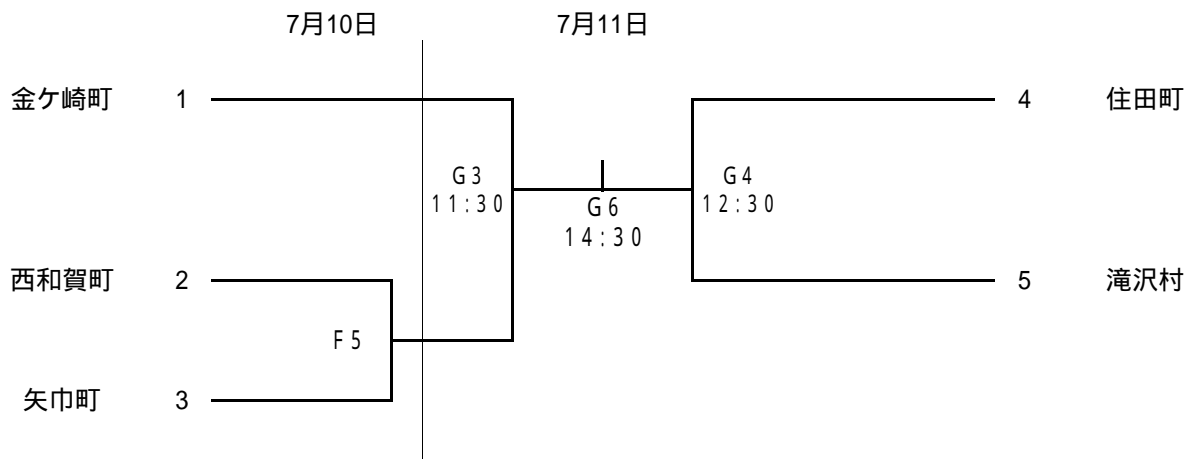

【町村の部】

A・B・C
D・E
F・G
H・I

盛岡市アイスアリーナ
矢巾町民総合体育館
滝沢村東部体育館
渋民運動公園総合体育館

成年男子 9人制B

【市の部】

【町村の部】

A・B・C
D・E
F・G
H・I

盛岡市アイスアリーナ
矢巾町民総合体育館
滝沢村東部体育館
渋民運動公園総合体育館