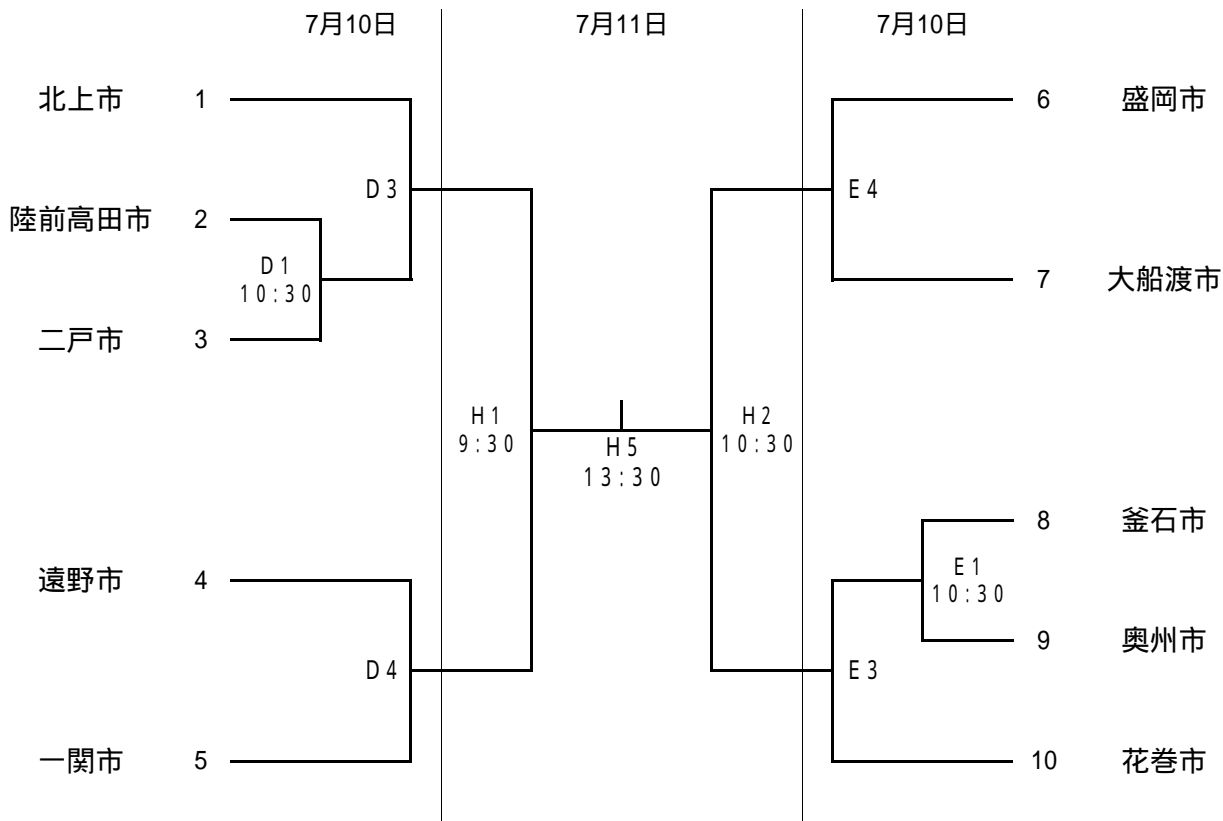

成年男子6人制

【市の部】

【町村の部】

A・B・C
D・E
F・G
H・I

盛岡市アイスアリーナ
矢巾町民総合体育館
滝沢村東部体育館
渋民運動公園総合体育館

成年女子6人制

【市の部】

【町村の部】

A・B・C
D・E
F・G
H・I

盛岡市アイスアリーナ
矢巾町民総合体育館
滝沢村東部体育館
渋民運動公園総合体育館

成年男子 9人制A

【市の部】

【町村の部】

A・B・C 盛岡市アイスアリーナ
 D・E 矢巾町民総合体育館
 F・G 滝沢村東部体育館
 H・I 渋民運動公園総合体育館

成年女子 9人制A

【市の部】

【町村の部】

A・B・C
D・E
F・G
H・I

盛岡市アイスアリーナ
矢巾町民総合体育館
滝沢村東部体育館
渋民運動公園総合体育館

成年男子 9人制B

【市の部】

【町村の部】

A・B・C
D・E
F・G
H・I

盛岡市アイスアリーナ
矢巾町民総合体育館
滝沢村東部体育館
渋民運動公園総合体育館