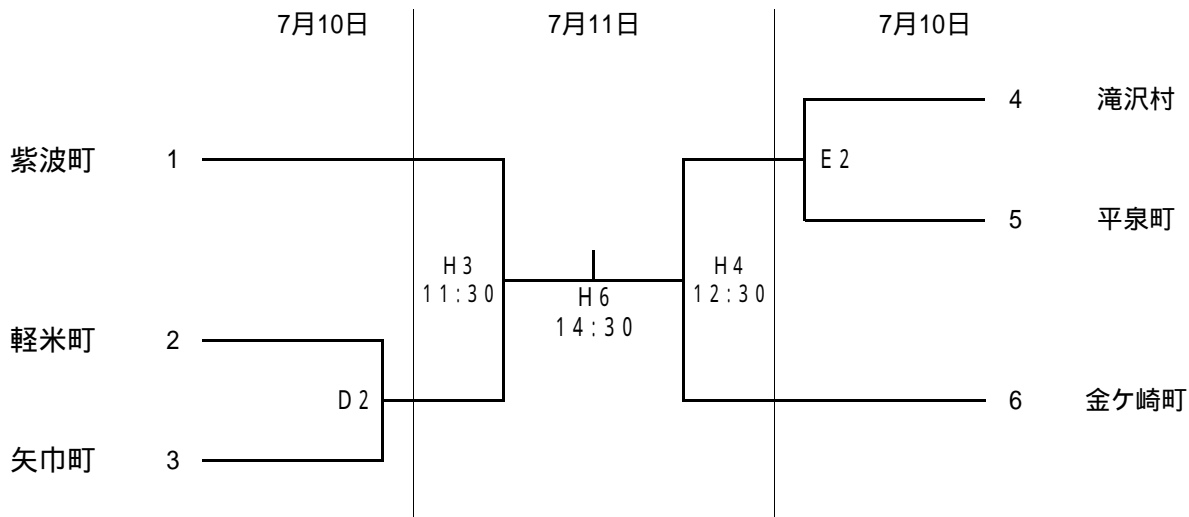

【町村の部】

A・B・C
D・E
F・G
H・I

盛岡市アイスアリーナ
矢巾町民総合体育館
滝沢村東部体育館
渋民運動公園総合体育館