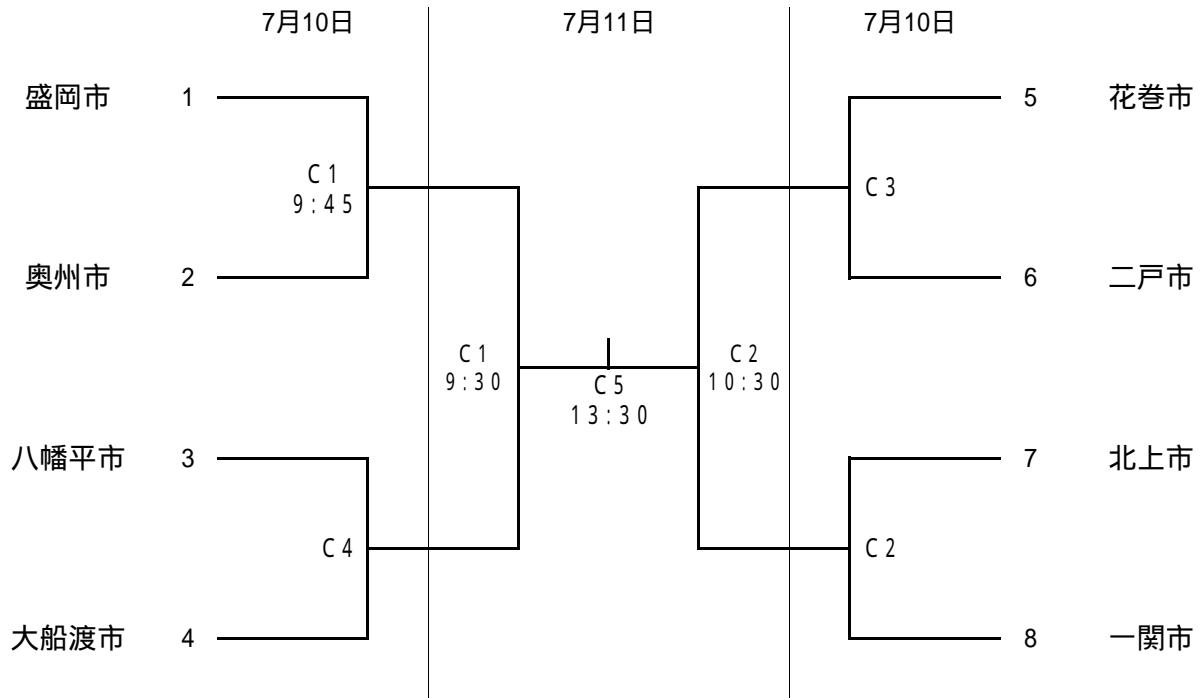

成年男子6人制

【市の部】

【町村の部】

A・B・C
D・E
F・G
H・I

盛岡市アイスアリーナ
矢巾町民総合体育館
滝沢村東部体育館
渋民運動公園総合体育館

成年女子6人制

【市の部】

【町村の部】

A・B・C
D・E
F・G
H・I

盛岡市アイスアリーナ
矢巾町民総合体育館
滝沢村東部体育館
渋民運動公園総合体育館

成年男子 9人制A

【市の部】

【町村の部】

A・B・C 盛岡市アイスアリーナ
 D・E 矢巾町民総合体育館
 F・G 滝沢村東部体育館
 H・I 渋民運動公園総合体育館

成年女子 9人制A

【市の部】