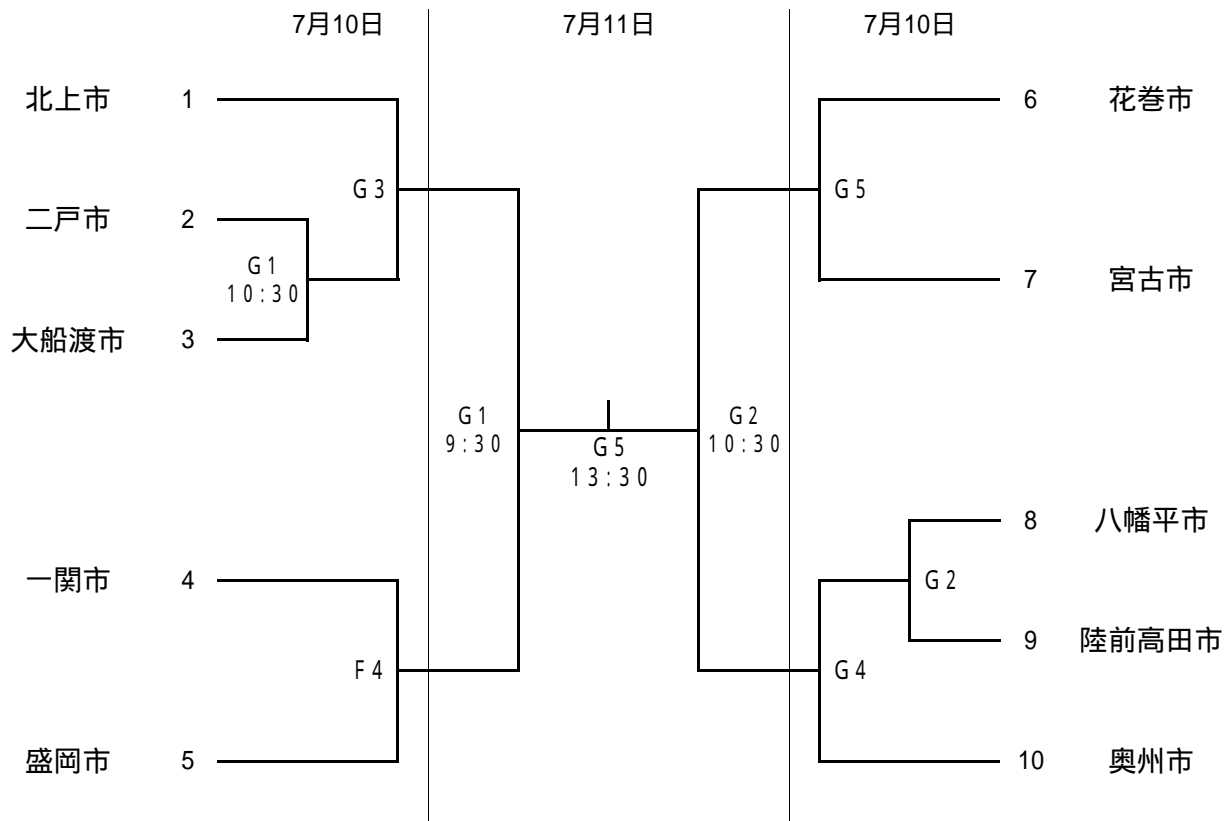

【町村の部】

A・B・C
D・E
F・G
H・I

盛岡市アイスアリーナ
矢巾町民総合体育館
滝沢村東部体育館
渋民運動公園総合体育館

成年男子 9人制B

【市の部】

【町村の部】

A・B・C
D・E
F・G
H・I

盛岡市アイスアリーナ
矢巾町民総合体育館
滝沢村東部体育館
渋民運動公園総合体育館