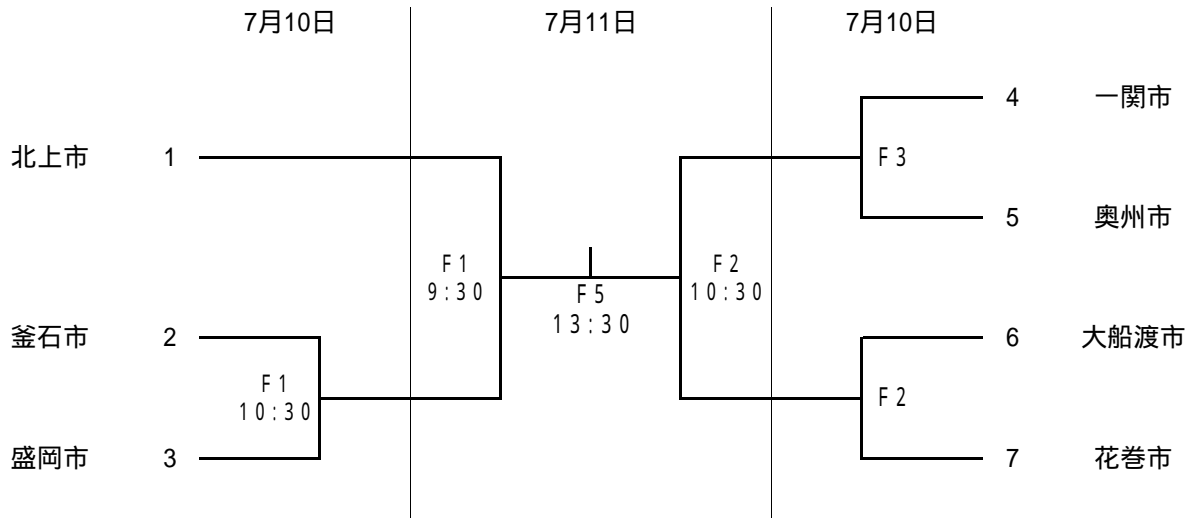

成年男子6人制

【市の部】

【町村の部】

A・B・C
D・E
F・G
H・I

盛岡市アイスアリーナ
矢巾町民総合体育館
滝沢村東部体育館
渋民運動公園総合体育館

成年女子6人制

【市の部】

【町村の部】

A・B・C
D・E
F・G
H・I

盛岡市アイスアリーナ
矢巾町民総合体育館
滝沢村東部体育館
渋民運動公園総合体育館

成年男子 9人制A

【市の部】

【町村の部】

A・B・C 盛岡市アイスアリーナ
 D・E 矢巾町民総合体育館
 F・G 滝沢村東部体育館
 H・I 渋民運動公園総合体育館

成年女子 9人制A

【市の部】