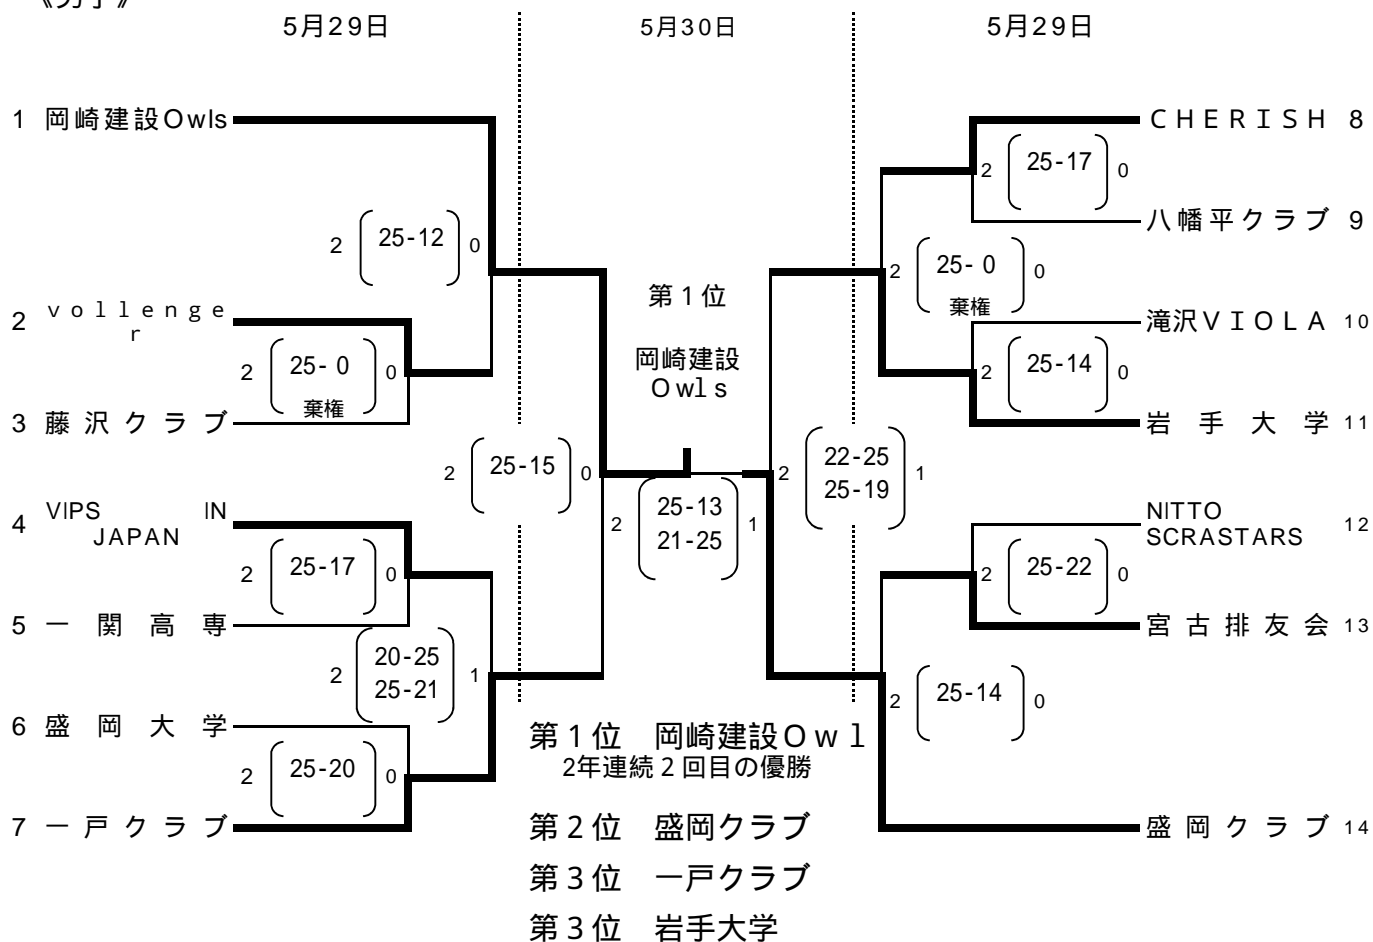

平成22年度 天皇杯・皇后杯全日本バレーボール選手権大会岩手県予選会 結果

A・B：盛岡大学体育館
C：滝沢村東部体育館

《男子》

《女子》