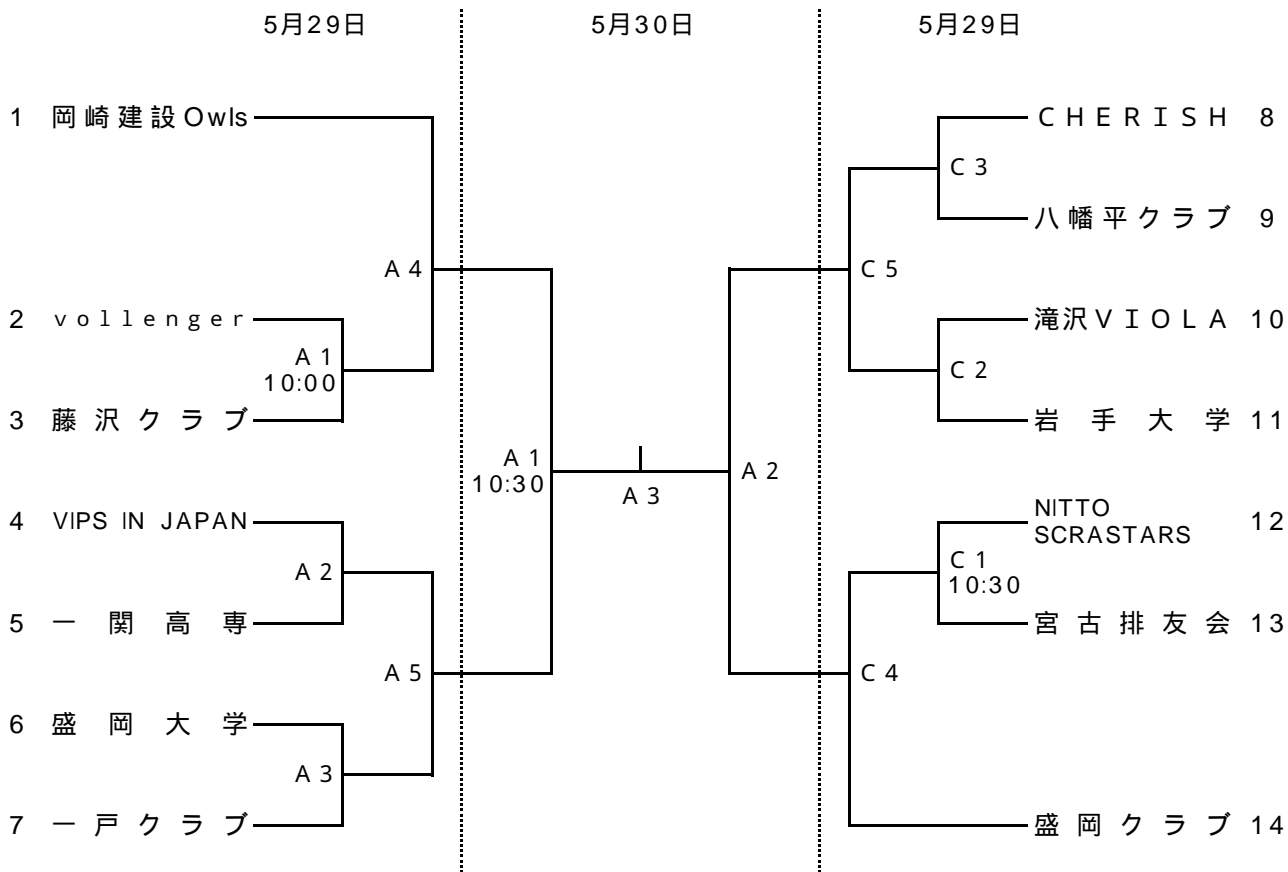

平成22年度 天皇杯・皇后杯全日本バレーボール選手権大会岩手県予選会 組合せ

A・B：盛岡大学体育館
C：滝沢村東部体育館

《男子》

《女子》