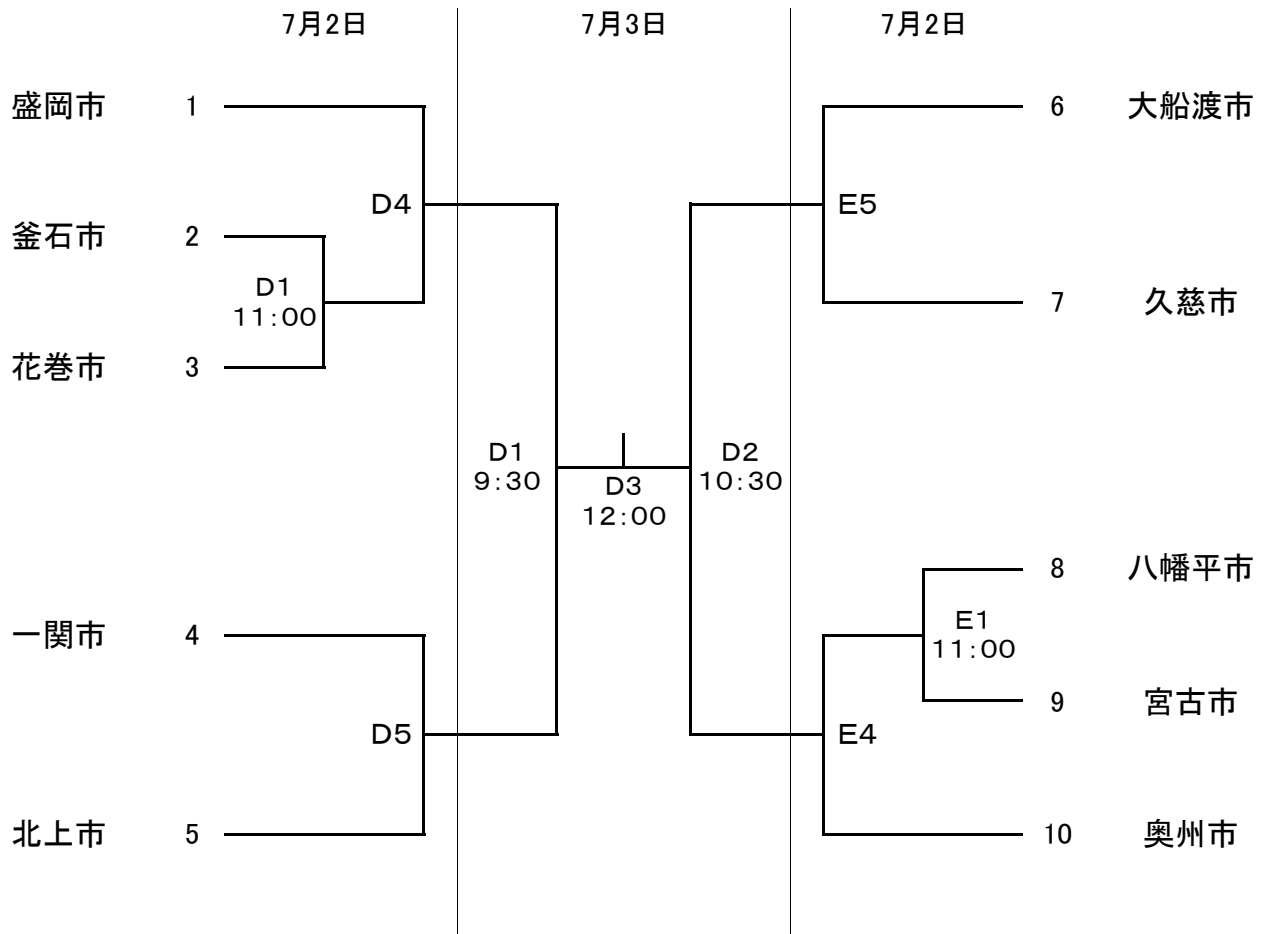

成年男子6人制

【市の部】

【町村の部】

A・B・C
D・E
F・G
H・I

水沢総合体育館
江刺中央体育館
江刺西体育館
胆沢総合体育館