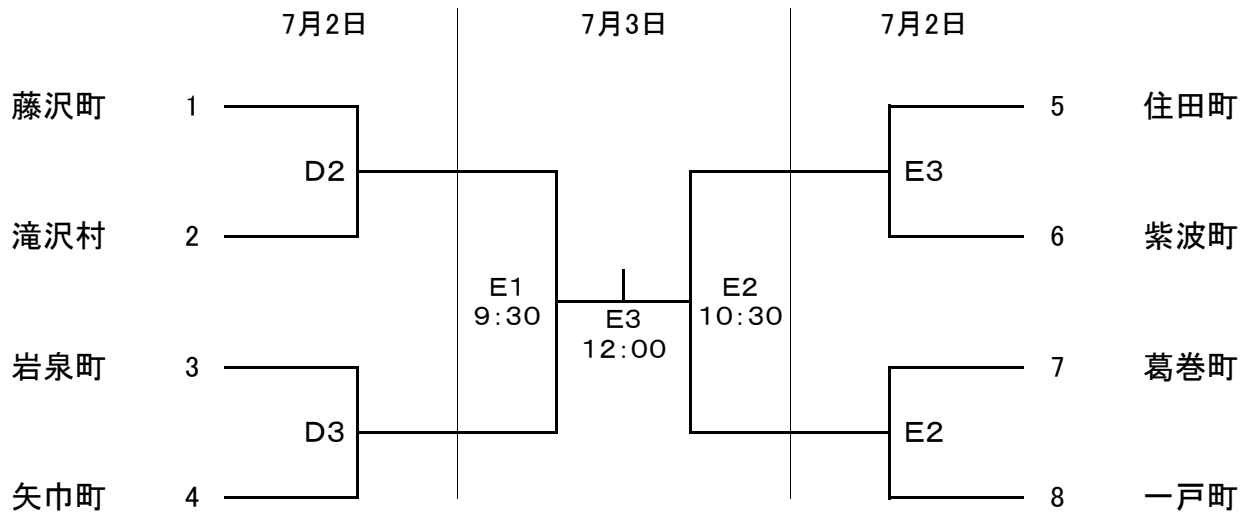

成年男子6人制

【市の部】

【町村の部】

A・B・C
D・E
F・G
H・I

水沢総合体育館
江刺中央体育館
江刺西体育館
胆沢総合体育館