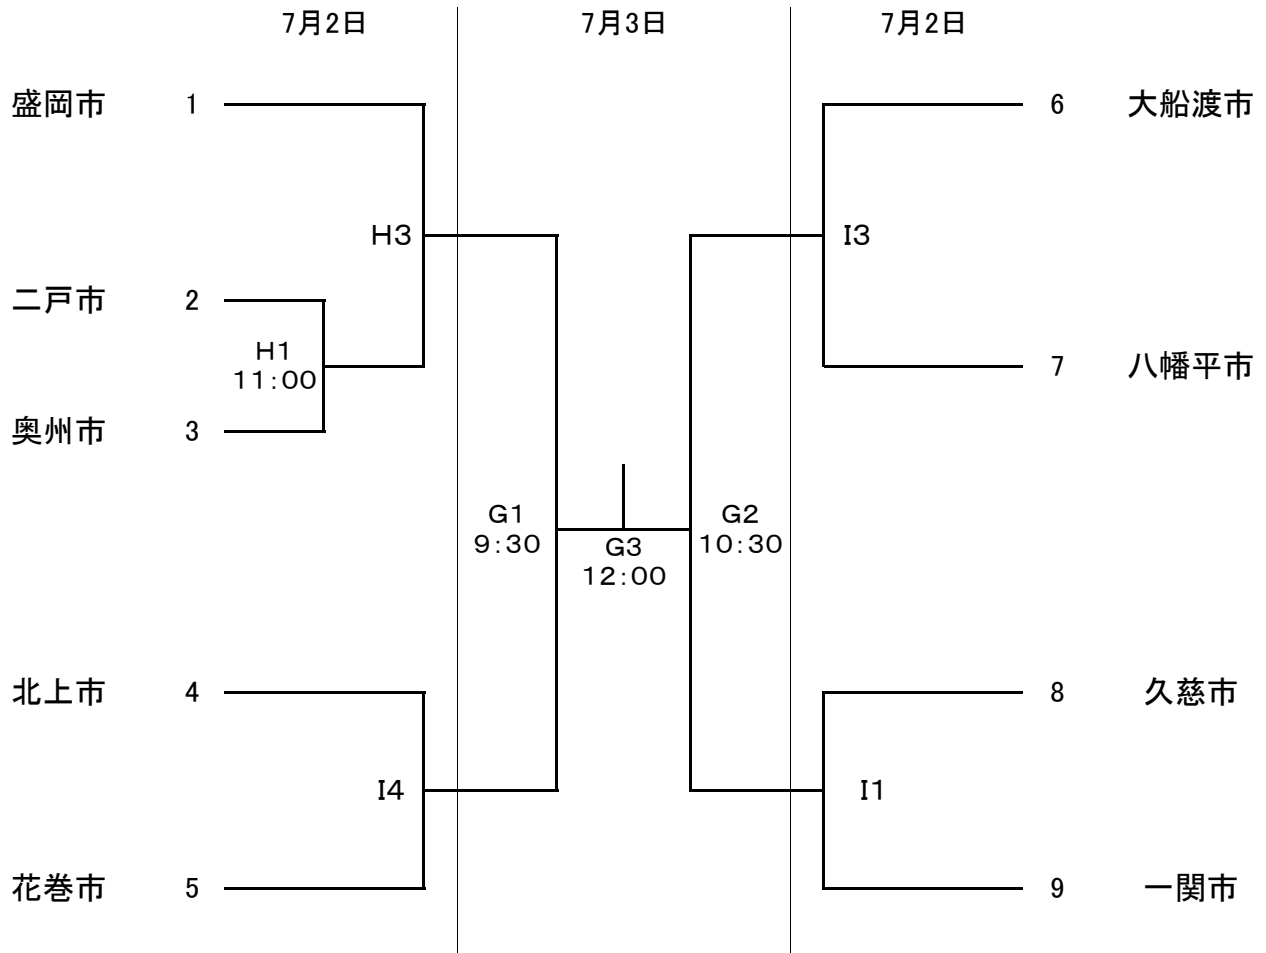

成年女子6人制

【市の部】

【町村の部】

A・B・C
D・E
F・G
H・I

水 沢 総 合 体 育 館
江 刺 中 央 体 育 館
江 刺 西 体 育 館
胆 沢 総 合 体 育 館