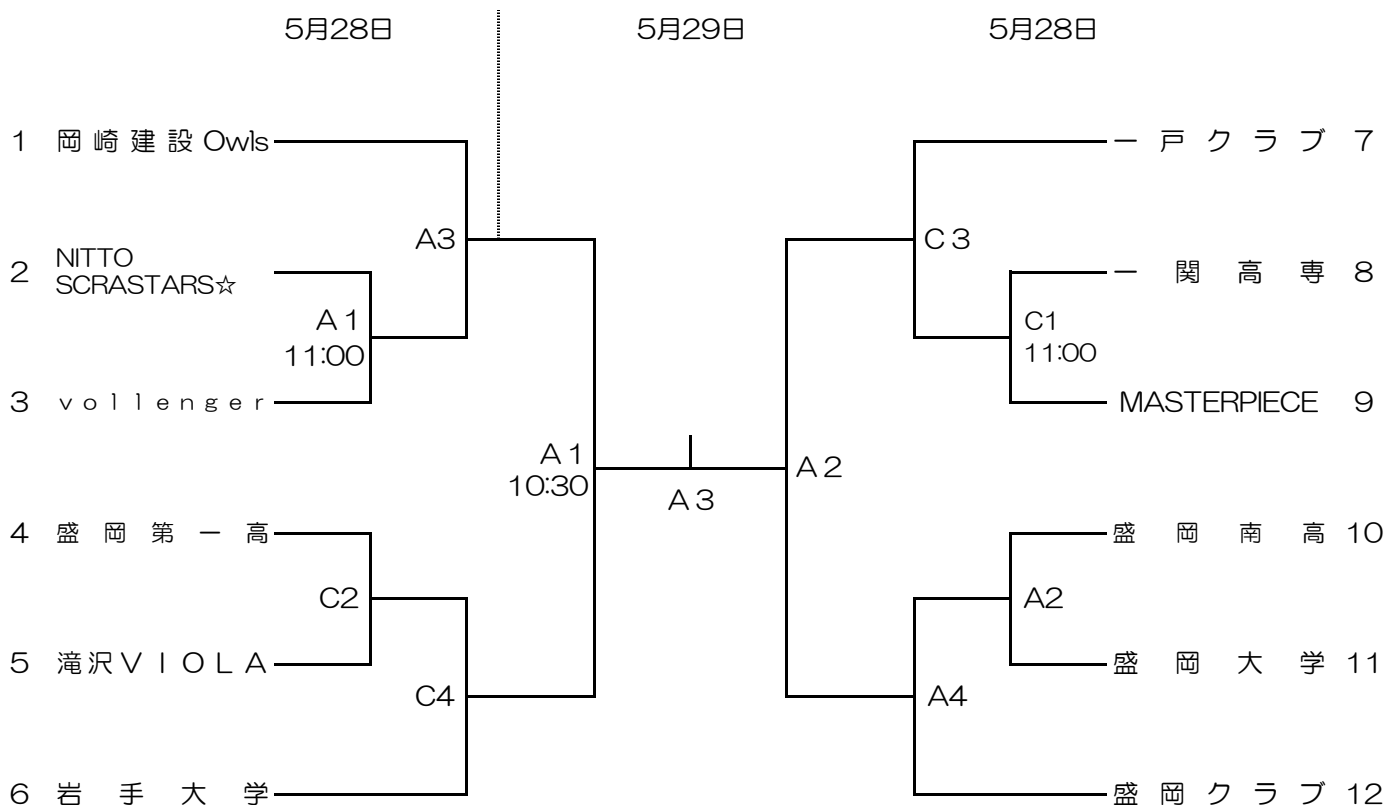

平成23年度 天皇杯・皇后杯全日本バレーボール選手権大会岩手県予選会 組合せ

A・B：盛岡大学体育館

C・D：滝沢村東部体育館

《男子》

《女子》