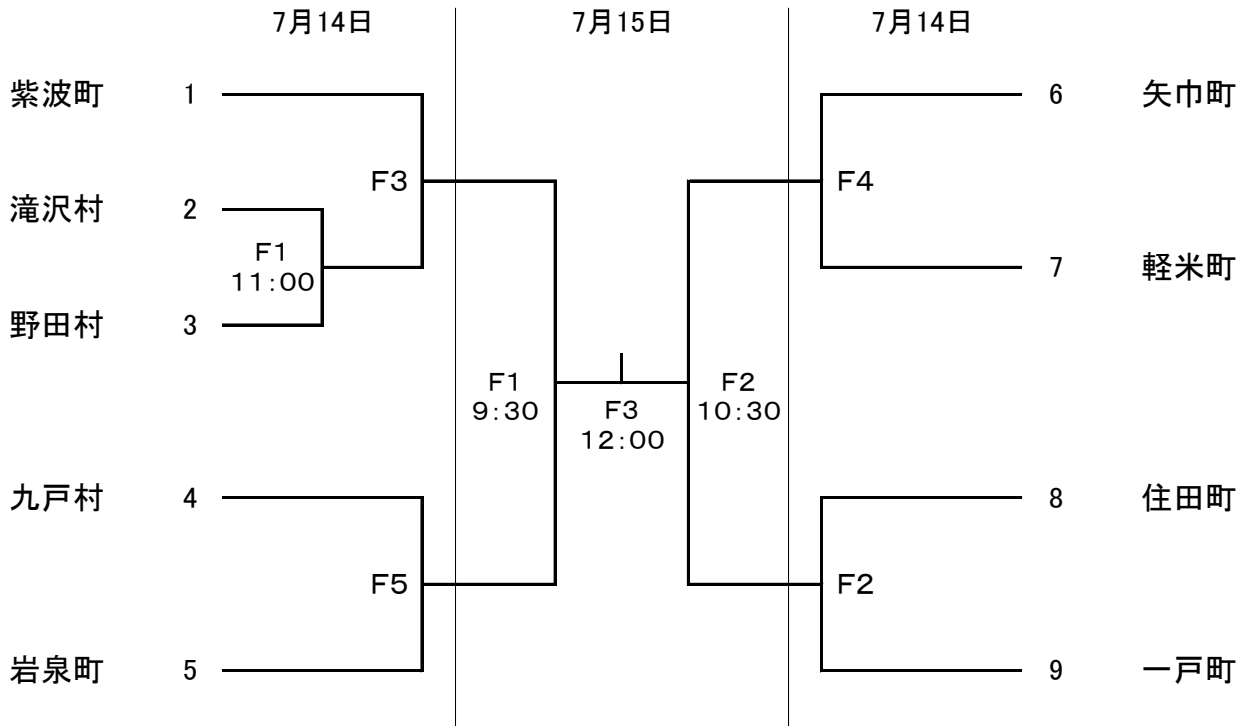

成年男子6人制

【市の部】

【町村の部】

A・B 二戸市総合スポーツセンター
 C・D 浄法寺体育館
 E・F 一戸町民文化センター体育館
 G・H 九戸村勤労者体育センター