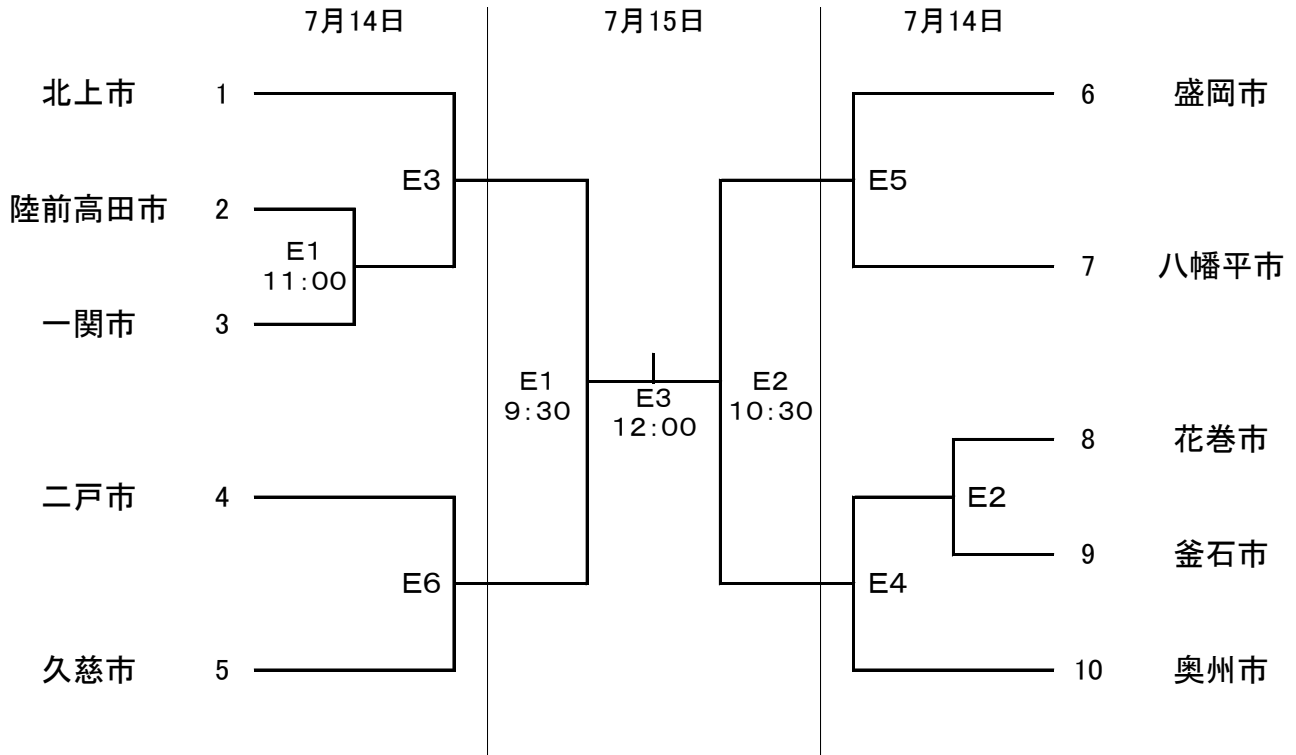

成年男子6人制

【市の部】

【町村の部】

A・B 二戸市総合スポーツセンター
 C・D 浄法寺体育館
 E・F 一戸町民文化センター体育館
 G・H 九戸村勤労者体育センター