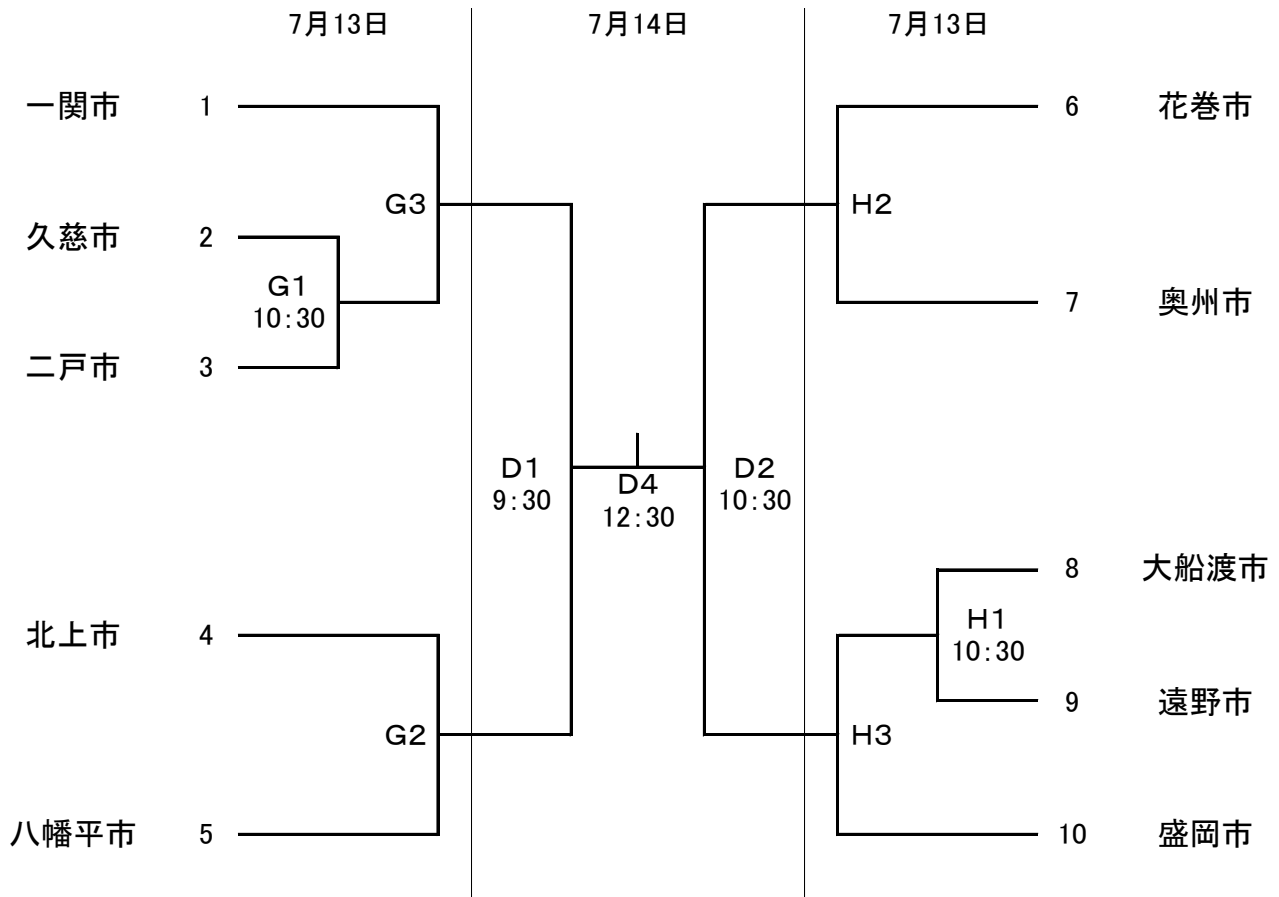

成年女子6人制

【市の部】

【町村の部】

A・B・C・D 北上市総合体育館
 E・F 北上市民黒沢尻体育館
 G 北上市民相去体育館
 H 北上市立いわさき小学校