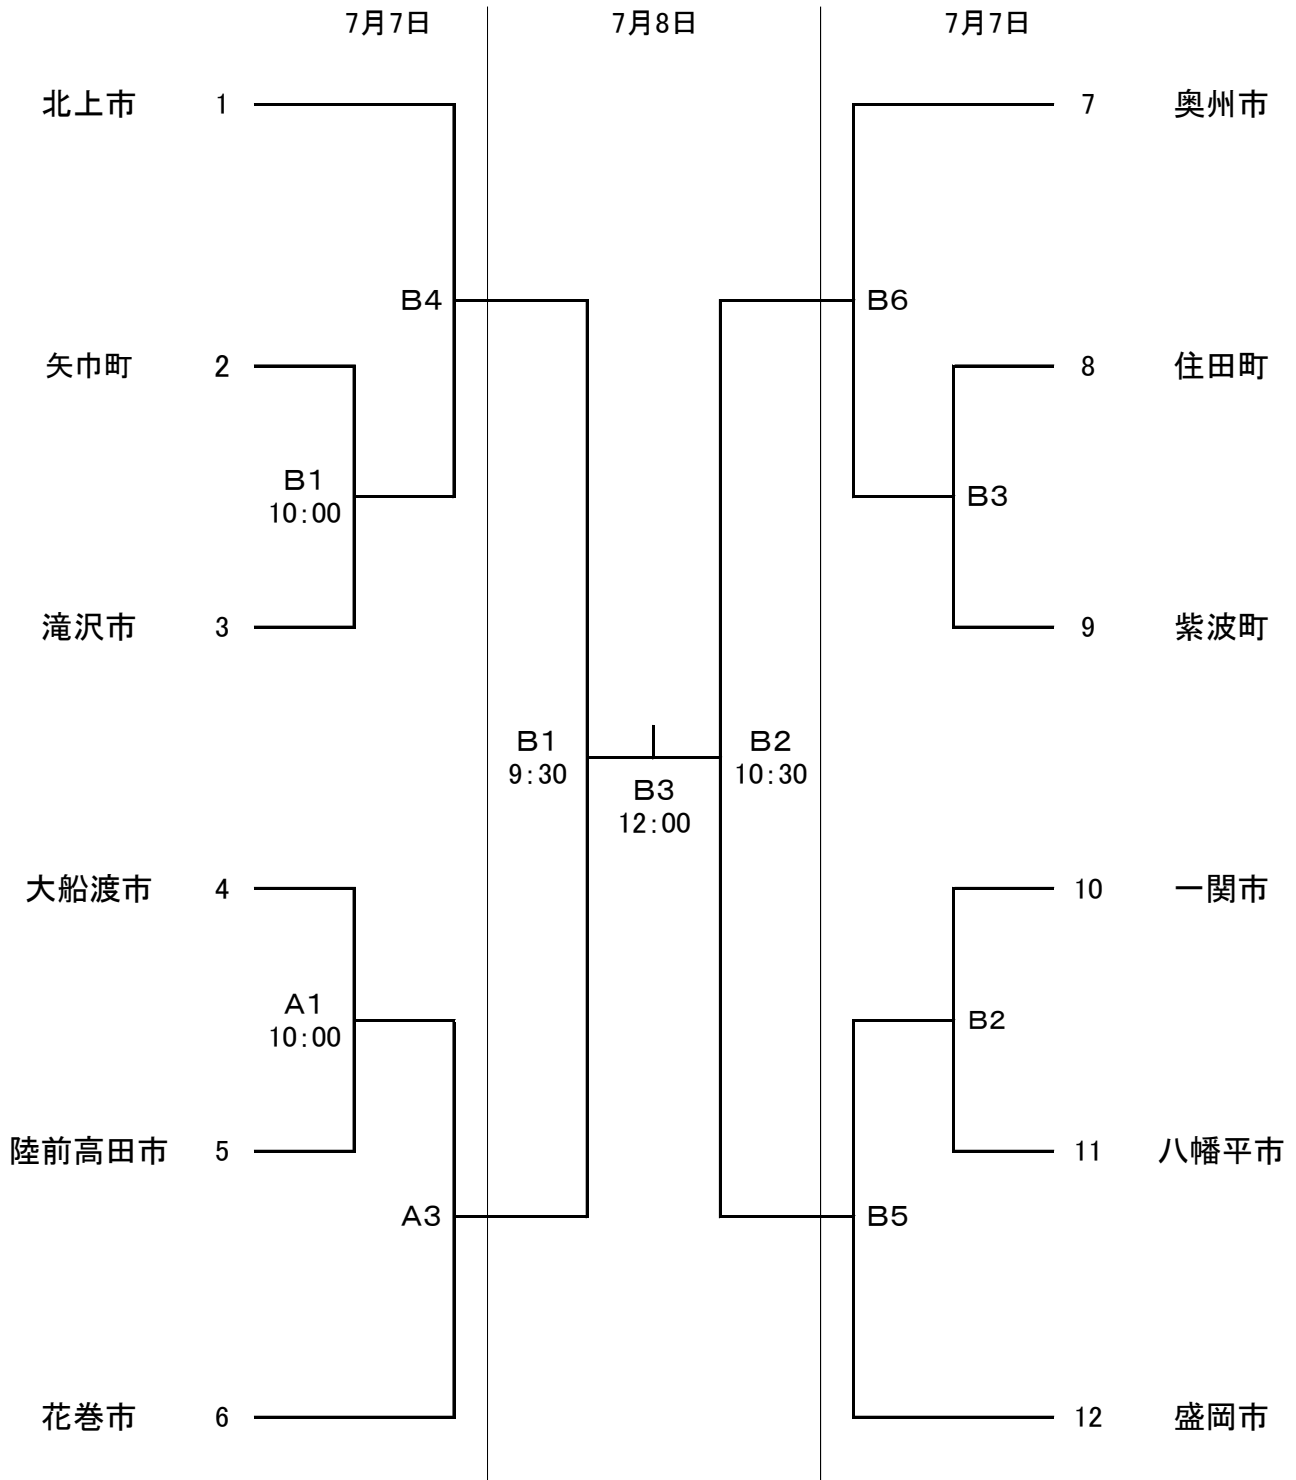

成年男子9人制B

- A・B : 二戸市総合スポーツセンター
- C・D : 浄法寺体育館
- E・F : 二戸市立福岡中学校体育館
- G・H : 一戸町文化センター体育館
- I : 一戸町立一戸中学校体育館